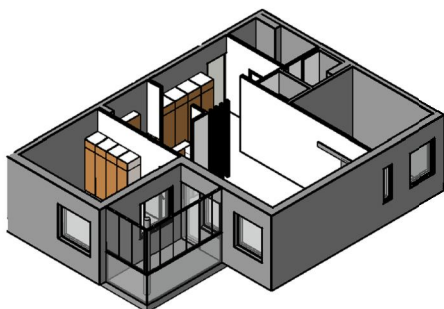

Kohteen tiedot:

Yhtiö: KOy Helsingin Tapulikaupungintie 11
Katuosoite: Tapulikaupungintie 11
Postitoimipaikka: 00750 Helsinki

Huoneiston tunnus: A 28
Huoneistotyyppi: 3 h + k + s + lasitettu parveke
Huoneiston pinta-ala: 74.0 m²
Kerrossijainti: 6.krs/8.krs

Pohjapiirros
1:100

Tapulikaupungintie

A 28 Sijainti