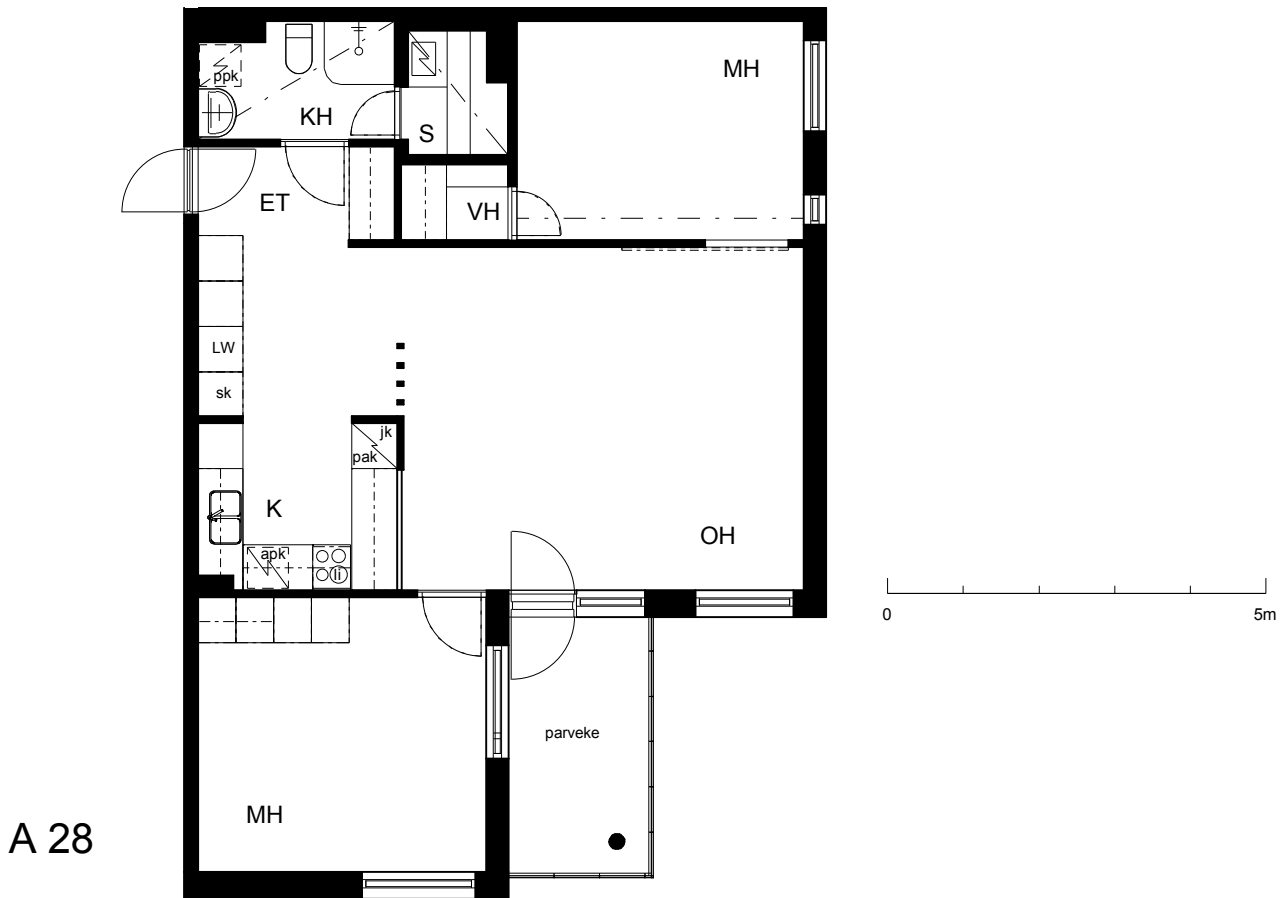

Kohteen tiedot:

Yhtiö: KOy Helsingin Tapulikaupungintie 11
 Katuosoite: Tapulikaupungintie 11
 Postitoimipaikka: 00750 Helsinki

Huoneiston tunnus: A 28
 Huoneistotyyppi: 3 h + k + s + lasitettu parveke
 Huoneiston pinta-ala: 74.0 m²
 Kerrossijainti: 6.krs/8.krs

Pohjapiirros
 1:100

Tapulikaupungintie

A 28 Sijainti