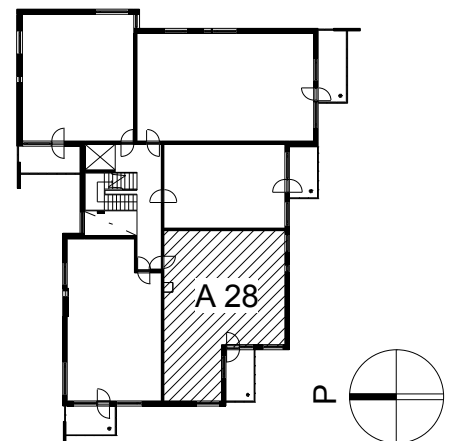

Kohteen tiedot:

Yhtiö: KOy Helsingin Tapulikaupungintie 11
 Katuosoite: Tapulikaupungintie 11
 Postitoimipaikka: 00750 Helsinki

Huoneiston tunnus: A 28
 Huoneistotyyppi: 3 h + k + s + lasitettu parveke
 Huoneiston pinta-ala: 74.0 m²
 Kerrossijainti: 6.krs/8.krs

Pohjapiirros
 1:100

Tapulikaupungintie

A 28 Sijainti