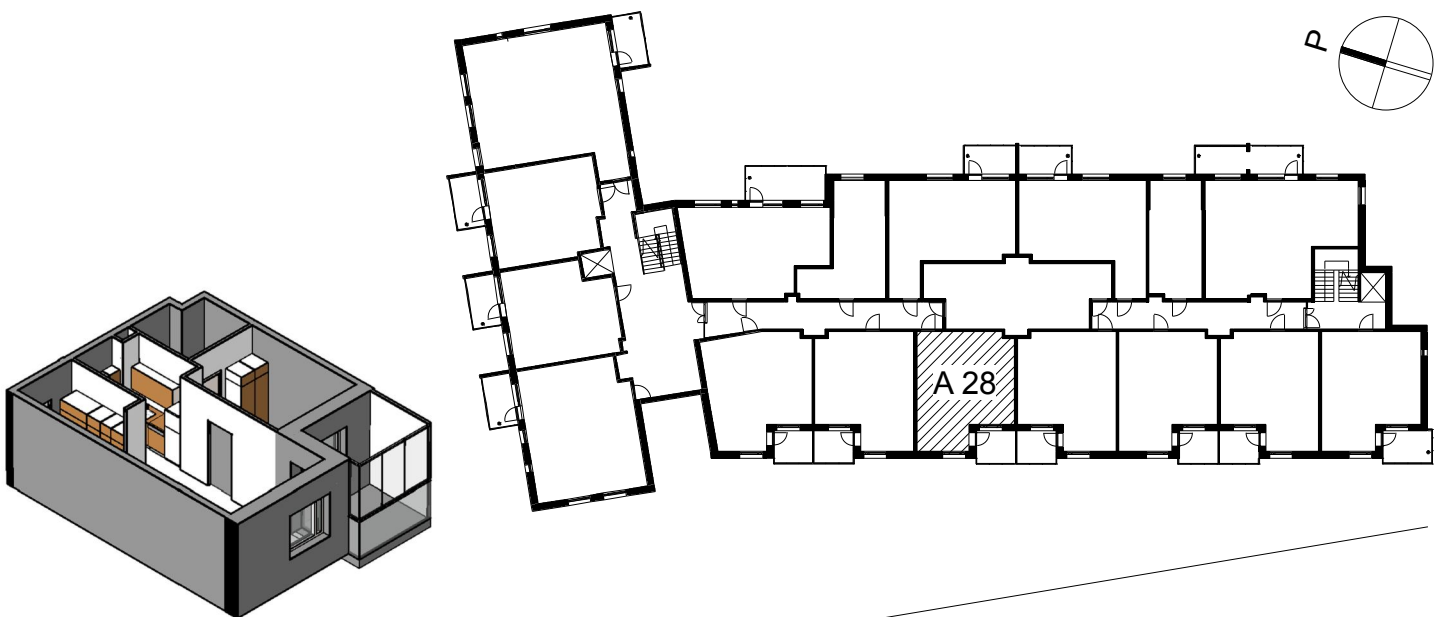

Kohteen tiedot:

Yhtiö: KOy Sofianlehdonkadun senioritalo
 Katuosoite: Sofianlehdonkatu 5a
 Postitoimipaikka: 00610 Helsinki

Huoneiston tunnus: A 28
 Huoneistotyyppi: 2 h + kk + lasitettu parveke
 Huoneiston pinta-ala: 45.5 m²
 Kerrossijainti: 4.krs/4.krs

Pohjapiirros

1:100

Sofianlehdonkatu

A 28 Sijainti