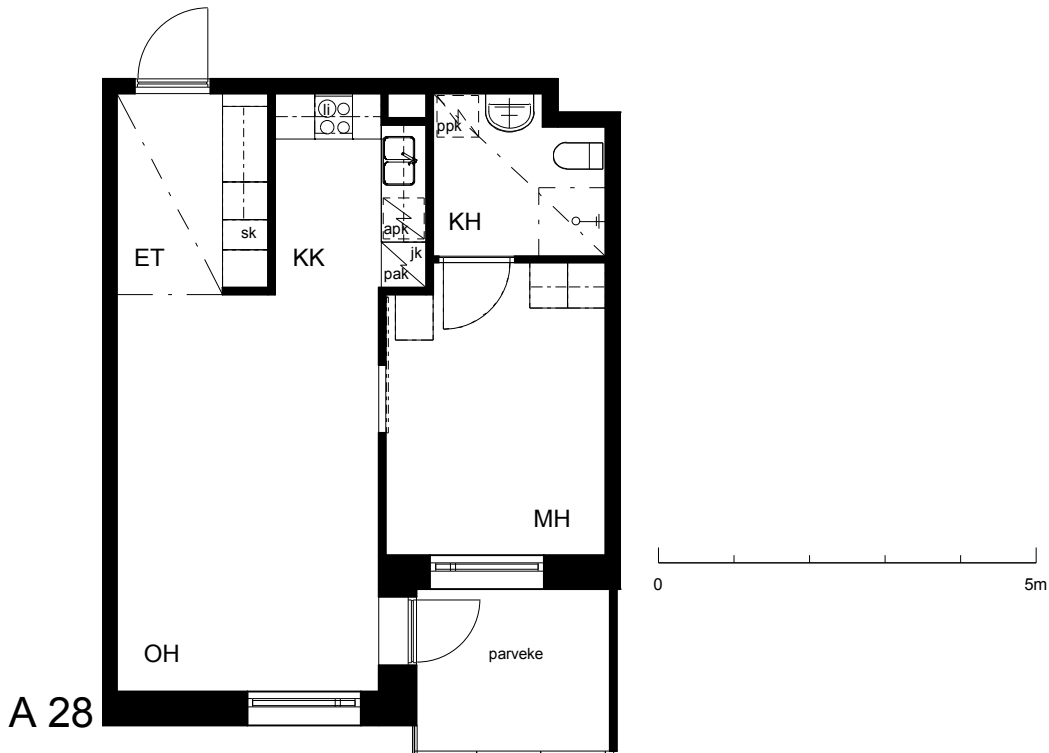

Kohteen tiedot:

Yhtiö: KOy Sofianlehdonkadun senioritalo
 Katuosoite: Sofianlehdonkatu 5a
 Postitoimipaikka: 00610 Helsinki

Huoneiston tunnus: A 28
 Huoneistotyyppi: 2 h + kk + lasitettu parveke
 Huoneiston pinta-ala: 45.5 m²
 Kerrossijainti: 4.krs/4.krs

Pohjapiirros

1:100

Sofianlehdonkatu

A 28 Sijainti