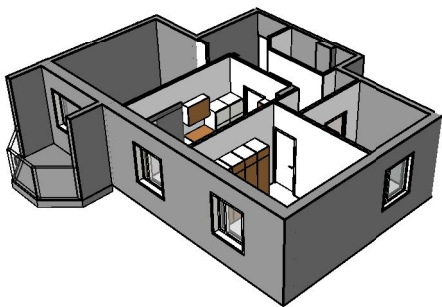

A 28 Sijainti