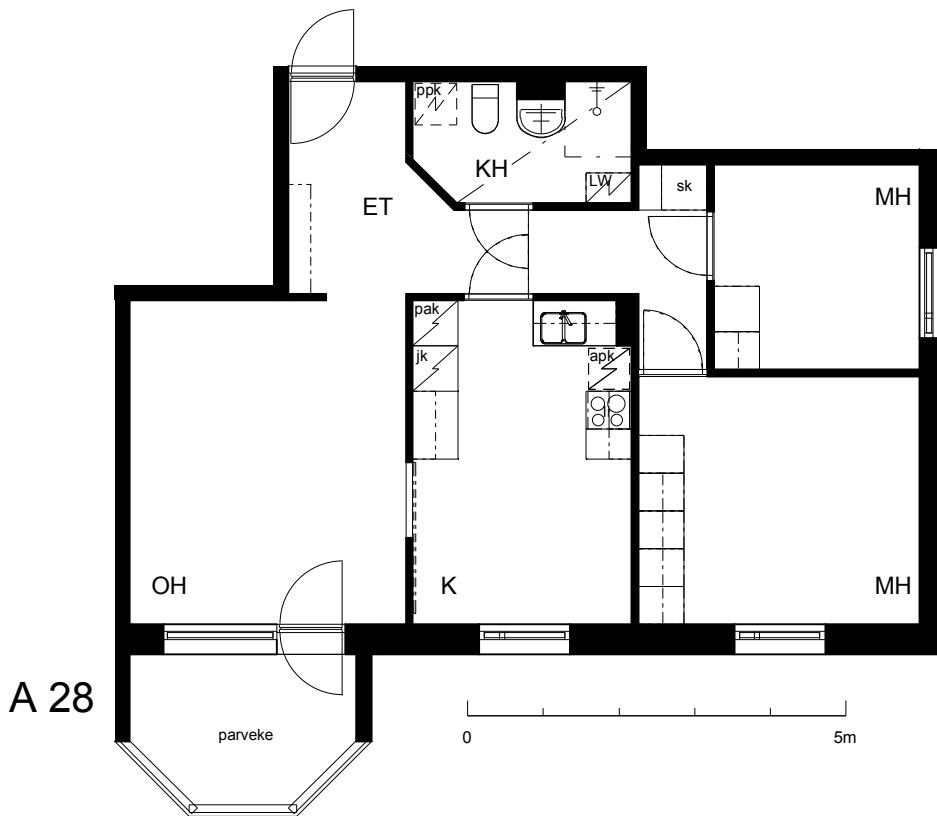

Kohteen tiedot:

Yhtiö: Kiinteistö Oy Riihimäem Mercurius
 Katuosoite: Merkuriuksenkuja 1
 Postitoimipaikka: 11130 RIIHIMÄKI

Huoneiston tunnus: A 28
 Huoneistotyyppi: 3k + k + p
 Huoneiston pinta-ala: 65.0 m²
 Kerrossijainti: 6.krs/6.krs

Pohjapiirros

1:100

Merkuriuksenkuja

A 28 Sijainti