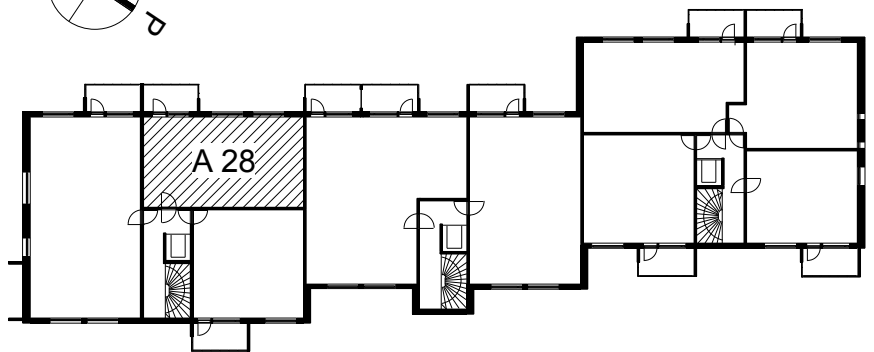

Kohteen tiedot:

Yhtiö: KOy Käsityöläiskatu 18
 Katuosoite: Käsityöläiskatu 18
 Postitoimipaikka: 20100 Turku

Huoneiston tunnus: A 28
 Huoneistotyyppi: 2 h + k + lasitettu parveke
 Huoneiston pinta-ala: 62.0 m²
 Kerrossijainti: 8.krs/9.krs

Pohjapiirros
 1:100

A 28

KÄSITYÖIÄISKATU

A 28 Sijainti