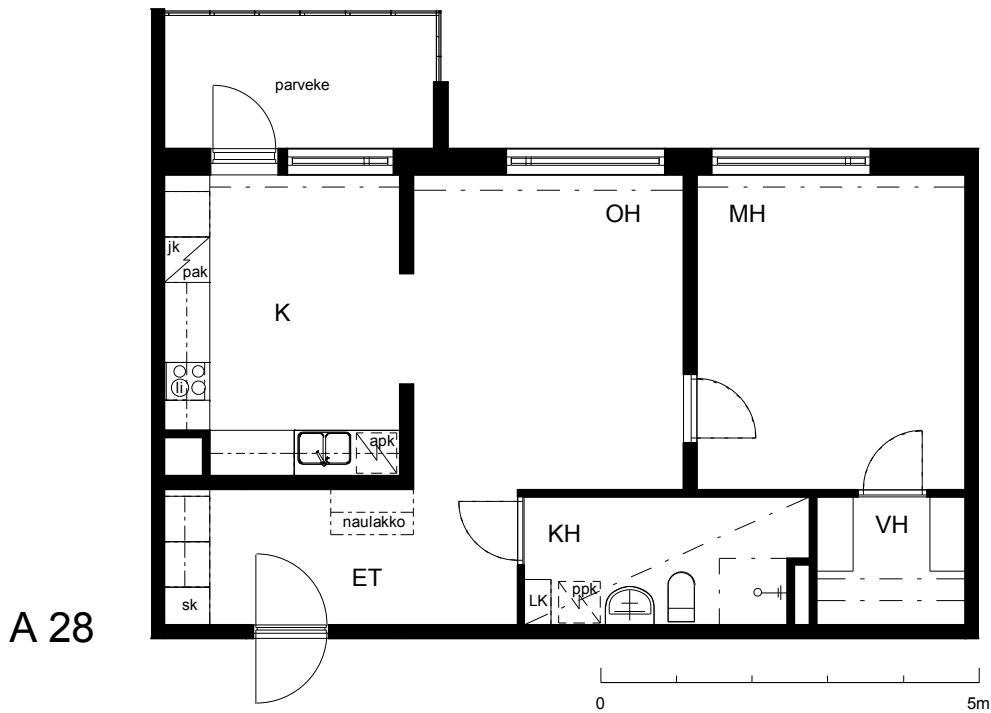

Kohteen tiedot:

Yhtiö: KOy Käsityöläiskatu 18
 Katuosoite: Käsityöläiskatu 18
 Postitoimipaikka: 20100 Turku

Huoneiston tunnus: A 28
 Huoneistotyyppi: 2 h + k + lasitettu parveke
 Huoneiston pinta-ala: 62.0 m²
 Kerrossijainti: 8.krs/9.krs

Pohjapiirros
 1:100

A 28

KÄSITYÖIÄISKATU

A 28 Sijainti