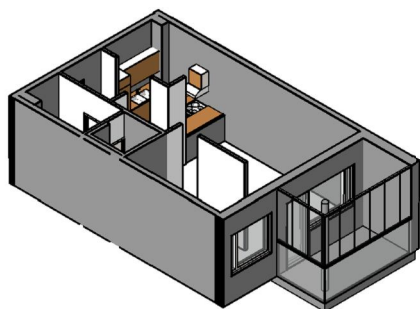

Tapulikaupungintie

A 27 Sijainti