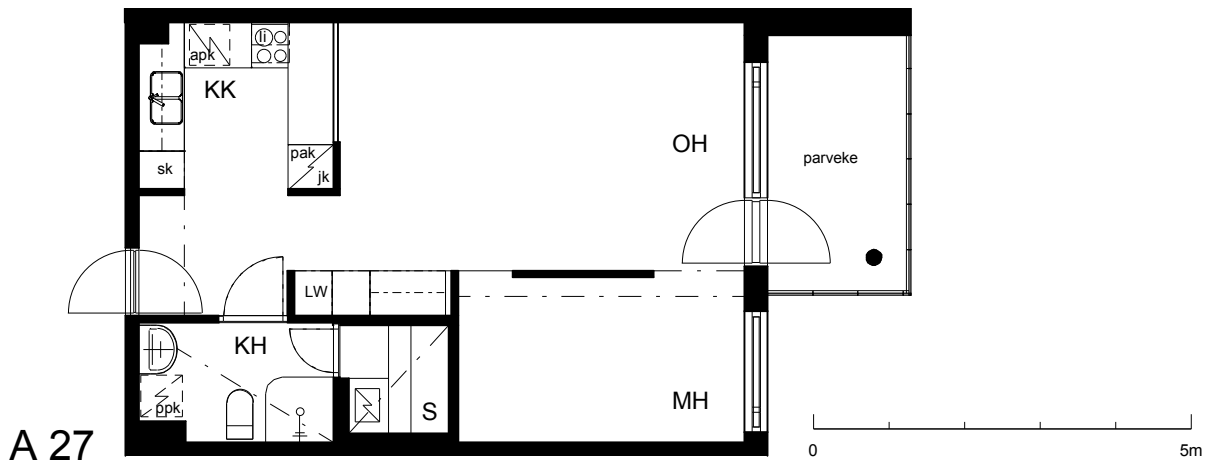

Kohteen tiedot:

Yhtiö: KOy Helsingin Tapulikaupungintie 11
Katuosoite: Tapulikaupungintie 11
Postitoimipaikka: 00750 Helsinki

Huoneiston tunnus: A 27
Huoneistotyyppi: 2 h + kk + s + lasitettu parveke
Huoneiston pinta-ala: 44.0 m²
Kerrossijainti: 6.krs/8.krs

Pohjapiirros

1:100

A 27