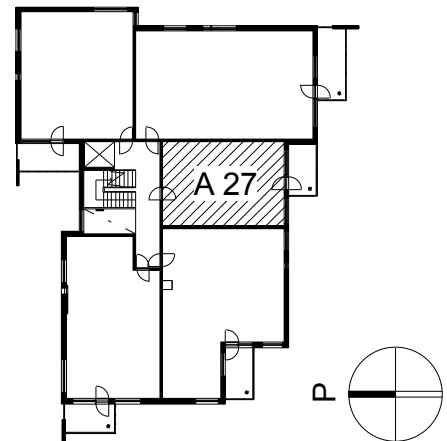

**Kohteen tiedot:**

Yhtiö: KOy Helsingin Tapulikaupungintie 11  
 Katuosoite: Tapulikaupungintie 11  
 Postitoimipaikka: 00750 Helsinki

Huoneiston tunnus: A 27  
 Huoneistotyyppi: 2 h + kk + s + lasitettu parveke  
 Huoneiston pinta-ala: 44.0 m<sup>2</sup>  
 Kerrossijainti: 6.krs/8.krs

**Pohjapiirros**

1:100

A 27

Tapulikaupungintie

**A 27 Sijainti**