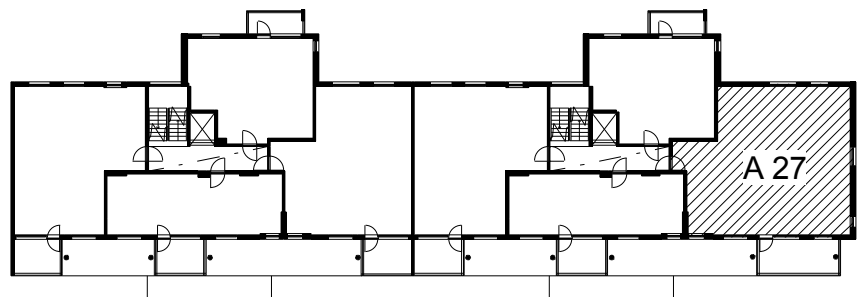

Kohteen tiedot:

Yhtiö: As Oy Tampereen Pellavanliikka
 Katuosoite: Tampellan Esplanadi 8
 Postitoimipaikka: 33100 Tampere

Huoneiston tunnus: A 27
 Huoneistotyyppi: 4 h + k + s + p
 Huoneiston pinta-ala: 97.5 m²
 Kerrossijainti: 7.krs/8.krs

Pohjapiirros

1:100

A 27

A 27 Sijainti

Tampellan Esplanadi