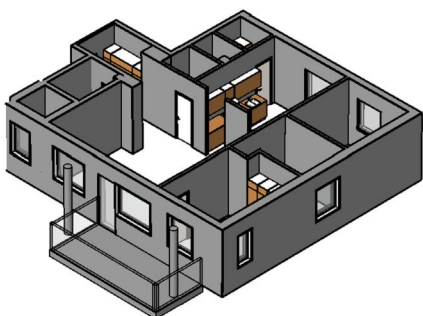

Kohteen tiedot:

Yhtiö: As Oy Tampereen Pellavanliikka
 Katuosoite: Tampellan Esplanadi 8
 Postitoimipaikka: 33100 Tampere

Huoneiston tunnus: A 27
 Huoneistotyyppi: 4 h + k + s + p
 Huoneiston pinta-ala: 97.5 m²
 Kerrossijainti: 7.krs/8.krs

Pohjapiirros

1:100

A 27

A 27 Sijainti

Tampellan Esplanadi