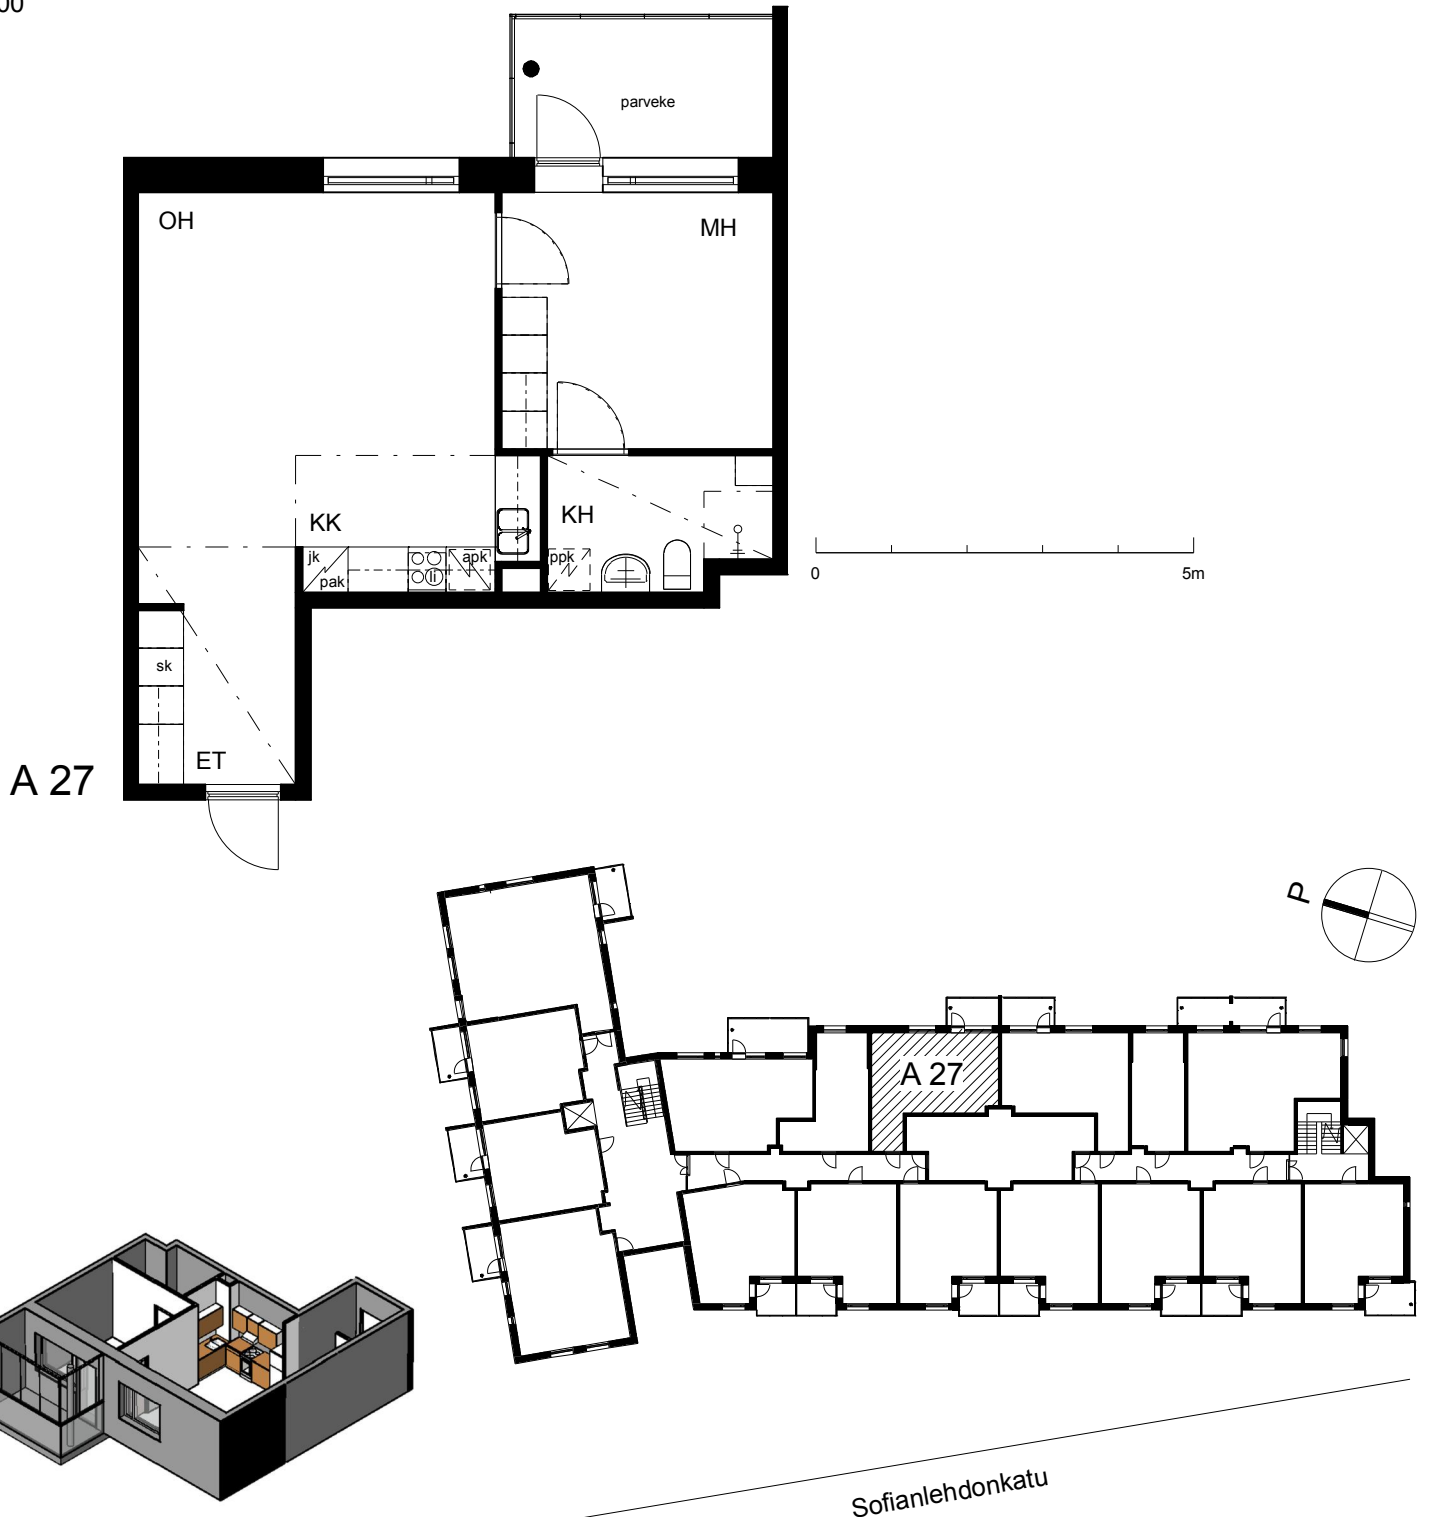

**Kohteen tiedot:**

Yhtiö: KOy Sofianlehdonkadun senioritalo  
Katuosoite: Sofianlehdonkatu 5a  
Postitoimipaikka: 00610 Helsinki

Huoneiston tunnus: A 27  
Huoneistotyyppi: 2 h + kk + lasitettu parveke  
Huoneiston pinta-ala: 49.0 m<sup>2</sup>  
Kerrossijainti: 4.krs/4.krs

**Pohjapiirros**

1:100

**A 27 Sijainti**