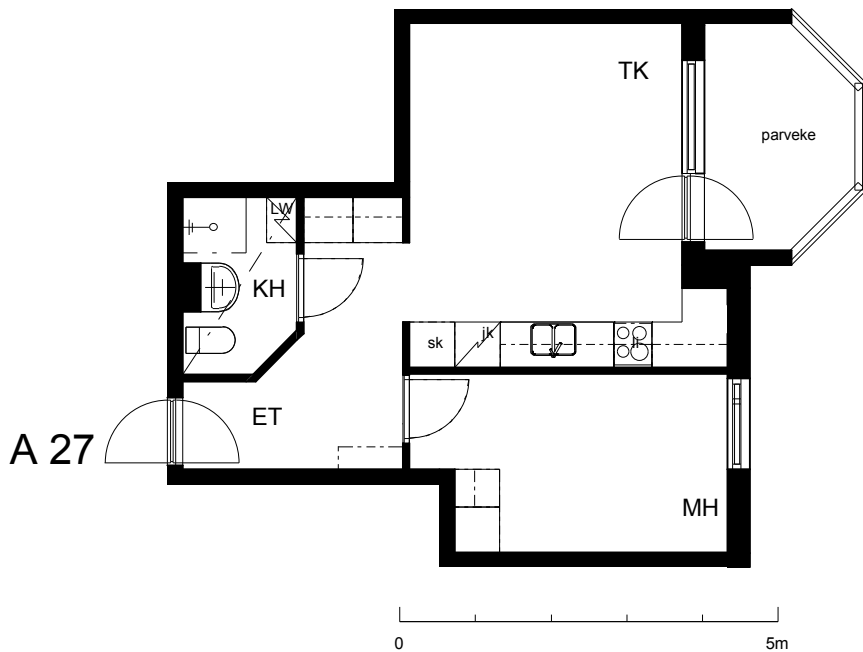

Kohteen tiedot:

Yhtiö: Kiinteistö Oy Riihimäem Merkurius
Katuosoite: Merkuriuksenkuja 1
Postitoimipaikka: 11130 RIIHIMÄKI

Huoneiston tunnus: A 27
Huoneistotyyppi: 1h + tk + p
Huoneiston pinta-ala: 37.5 m²
Kerrossijainti: 6.krs/6.krs

Pohjapiirros

1:100

Merkuriuksenkuja

A 27 Sijainti