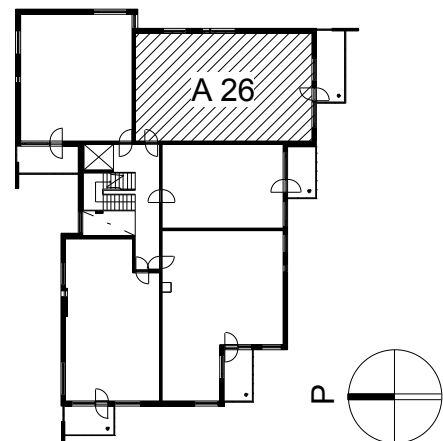

Kohteen tiedot:

Yhtiö: KOy Helsingin Tapulikaupungintie 11
Katuosoite: Tapulikaupungintie 11
Postitoimipaikka: 00750 Helsinki

Huoneiston tunnus: A 26
Huoneistotyyppi: 3 h + k + s + lasitettu parveke
Huoneiston pinta-ala: 82.0 m²
Kerrossijainti: 6.krs/8.krs

Pohjapiirros

1:100

Tapulikaupungintie

A 26 Sijainti