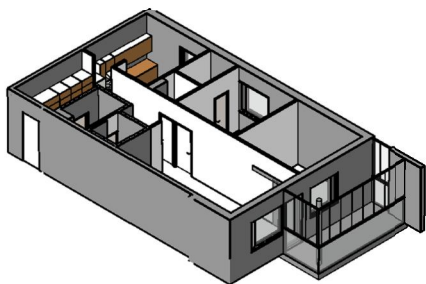

Kohteen tiedot:

Yhtiö: KOy Helsingin Tapulikaupungintie 11
Katuosoite: Tapulikaupungintie 11
Postitoimipaikka: 00750 Helsinki

Huoneiston tunnus: A 26
Huoneistotyyppi: 3 h + k + s + lasitettu parveke
Huoneiston pinta-ala: 82.0 m²
Kerrossijainti: 6.krs/8.krs

Pohjapiirros

1:100

Tapulikaupungintie

A 26 Sijainti