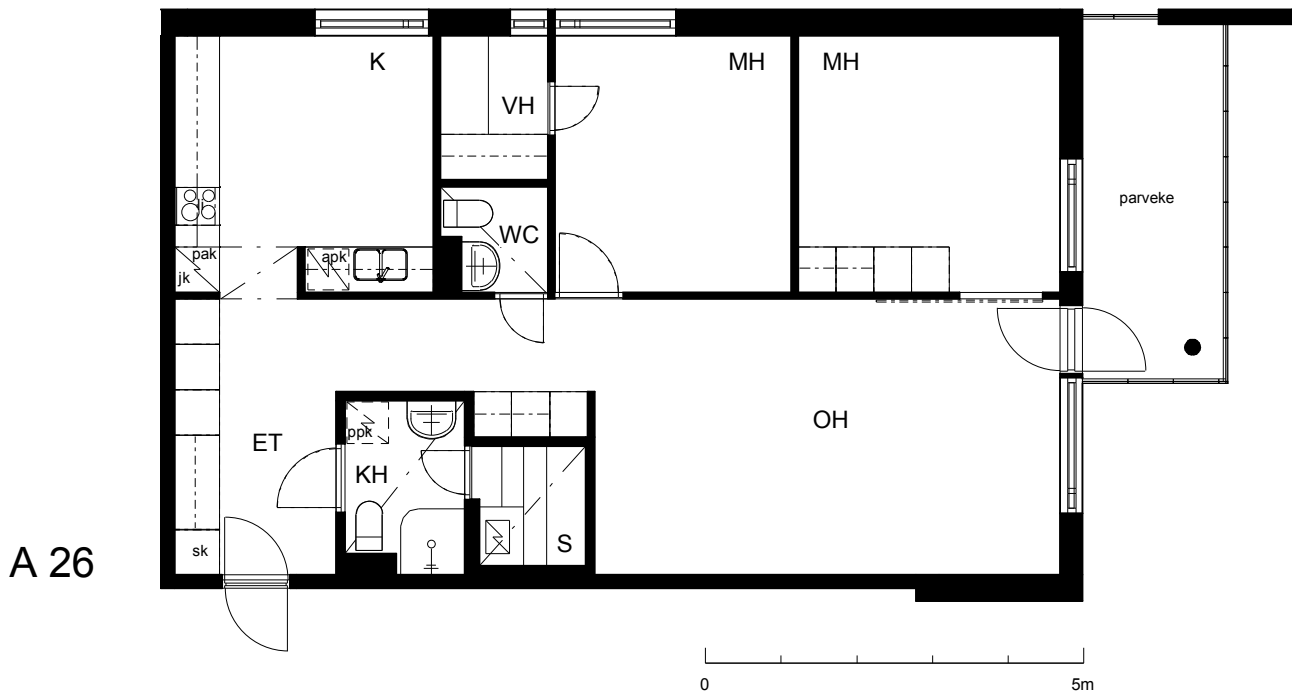

Kohteen tiedot:

Yhtiö: KOy Helsingin Tapulikaupungintie 11
Katuosoite: Tapulikaupungintie 11
Postitoimipaikka: 00750 Helsinki

Huoneiston tunnus: A 26
Huoneistotyyppi: 3 h + k + s + lasitettu parveke
Huoneiston pinta-ala: 82.0 m²
Kerrossijainti: 6.krs/8.krs

Pohjapiirros

1:100

Tapulikaupungintie

A 26 Sijainti