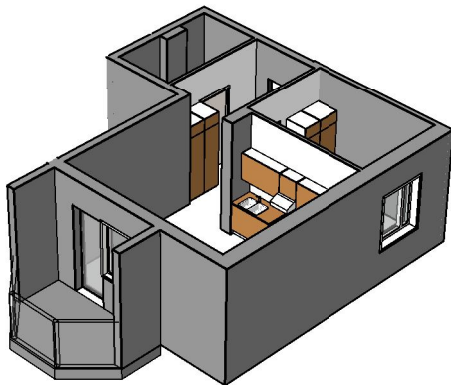

Merkuriuksenkuja