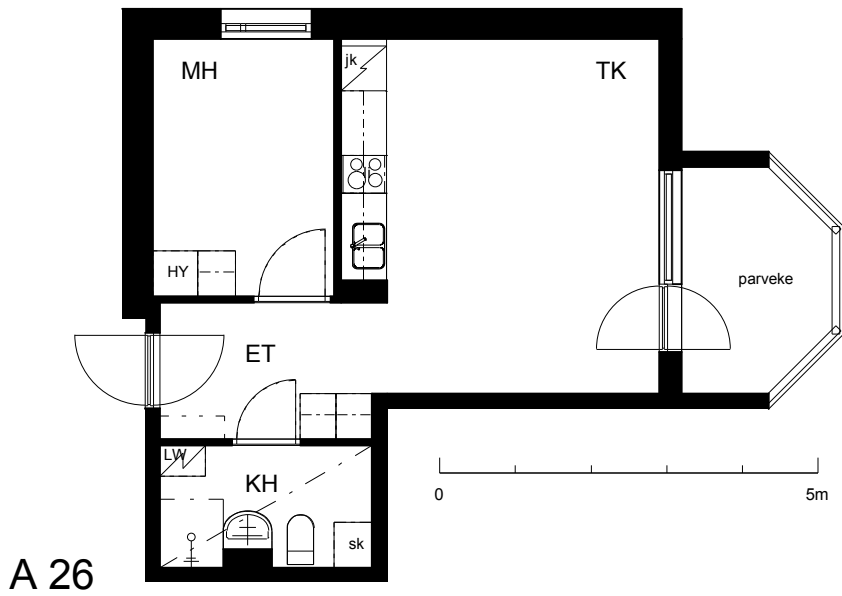

Kohteen tiedot:

Yhtiö: Kiinteistö Oy Riihimäem Mercurius
Katuosoite: Merkuriuksenkuja 1
Postitoimipaikka: 11130 RIIHIMÄKI

Huoneiston tunnus: A 26
Huoneistotyyppi: 1h + tk + p
Huoneiston pinta-ala: 37.5 m²
Kerrossijainti: 5.krs/6.krs

Pohjapiirros

1:100

Merkuriuksenkuja

A 26 Sijainti