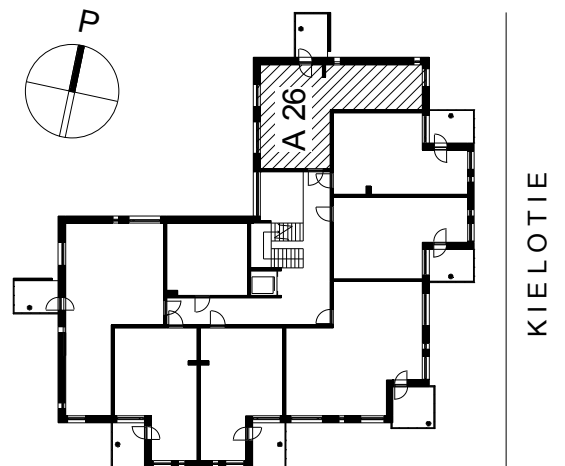

Kohteen tiedot:

Yhtiö: KOy Vantaan Kielotie 50
 Katuosoite: Kielotie 50
 Postitoimipaikka: 01300 Vantaa

Huoneiston tunnus: A 26
 Huoneistotyyppi: 2 h + k + lasitettu parveke
 Huoneiston pinta-ala: 50.5 m²
 Kerrossijainti: 5.krs/6.krs

Pohjapiirros
 1:100

A 26 Sijainti