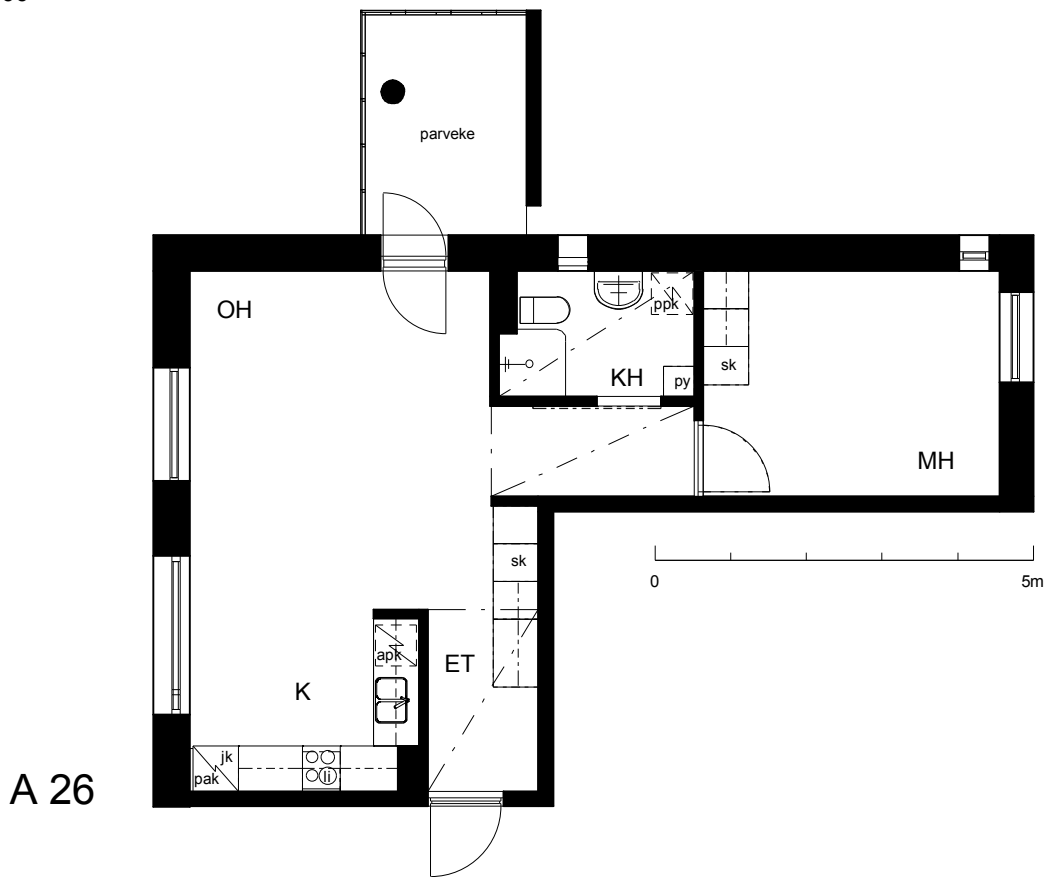

Kohteen tiedot:

Yhtiö: KOy Vantaan Kielotie 50
 Katuosoite: Kielotie 50
 Postitoimipaikka: 01300 Vantaa

Huoneiston tunnus: A 26
 Huoneistotyyppi: 2 h + k + lasitettu parveke
 Huoneiston pinta-ala: 50.5 m²
 Kerrossijainti: 5.krs/6.krs

Pohjapiirros
 1:100

A 26 Sijainti