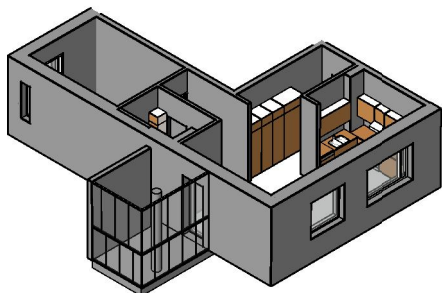

Kohteen tiedot:

Yhtiö: KOy Vantaan Kielotie 50
Katuosoite: Kielotie 50
Postitoimipaikka: 01300 Vantaa

Huoneiston tunnus: A 26
Huoneistotyyppi: 2 h + k + lasitettu parveke
Huoneiston pinta-ala: 50.5 m²
Kerrossijainti: 5.krs/6.krs

Pohjapiirros
1:100

A 26 Sijainti