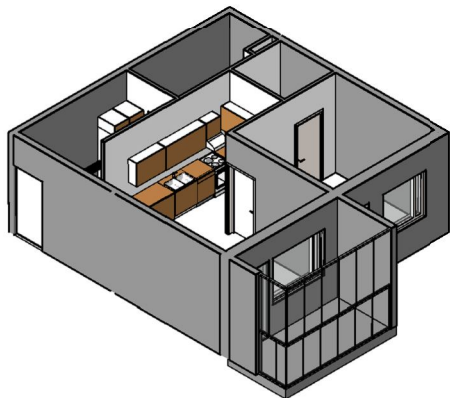

Kohteen tiedot:

Yhtiö: KOy Käsityöläiskatu 18
Katuosoite: Käsityöläiskatu 18
Postitoimipaikka: 20100 Turku

Huoneiston tunnus: A 26
Huoneistotyyppi: 2 h + kk + lasitettu parveke
Huoneiston pinta-ala: 52.5 m²
Kerrossijainti: 7.krs/9.krs

Pohjapiirros

1:100

KÄSITYÖLÄISKATU

A 26 Sijainti