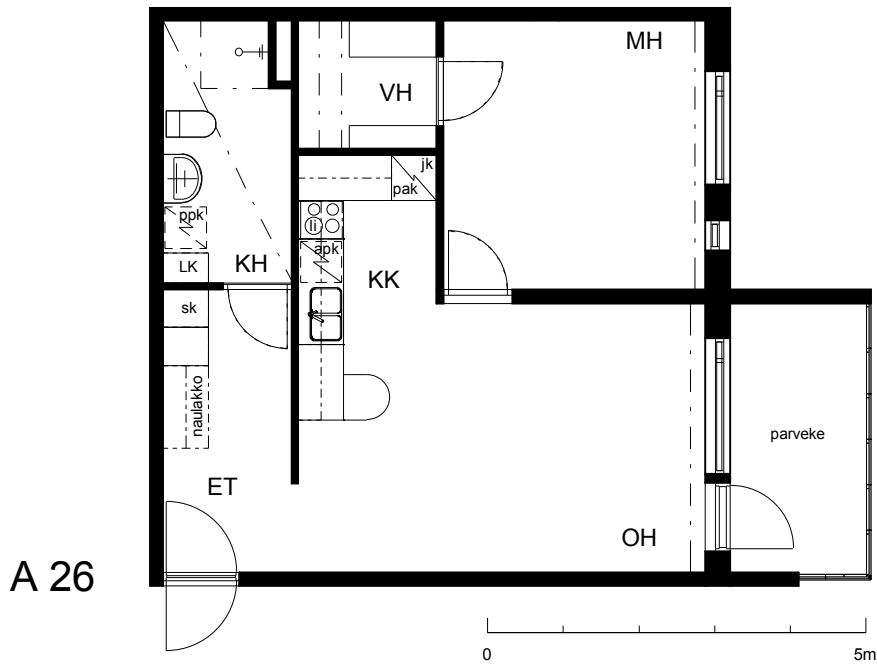

Kohteen tiedot:

Yhtiö: KOy Käsityöläiskatu 18
Katuosoite: Käsityöläiskatu 18
Postitoimipaikka: 20100 Turku

Huoneiston tunnus: A 26
Huoneistotyyppi: 2 h + kk + lasitettu parveke
Huoneiston pinta-ala: 52.5 m²
Kerrossijainti: 7.krs/9.krs

Pohjapiirros

1:100

KÄSITYÖLÄISKATU

A 26 Sijainti