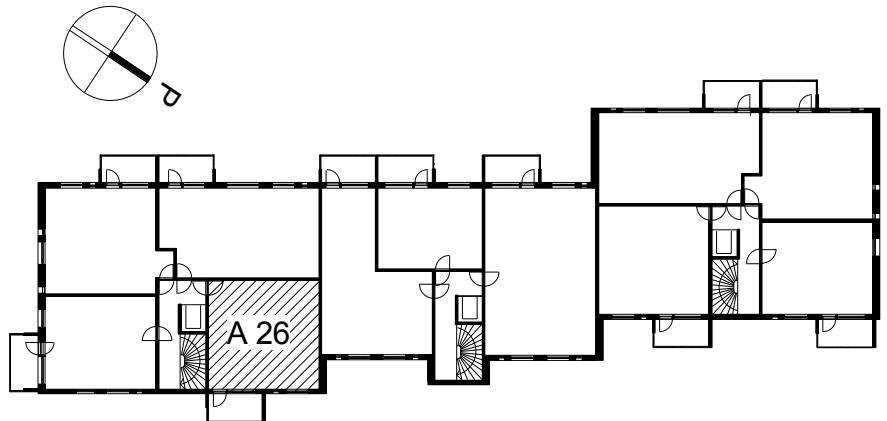

Kohteen tiedot:

Yhtiö: KOy Käsityöläiskatu 18
Katuosoite: Käsityöläiskatu 18
Postitoimipaikka: 20100 Turku

Huoneiston tunnus: A 26
Huoneistotyyppi: 2 h + kk + lasitettu parveke
Huoneiston pinta-ala: 52.5 m²
Kerrossijainti: 7.krs/9.krs

Pohjapiirros

1:100

KÄSITYÖLÄISKATU

A 26 Sijainti