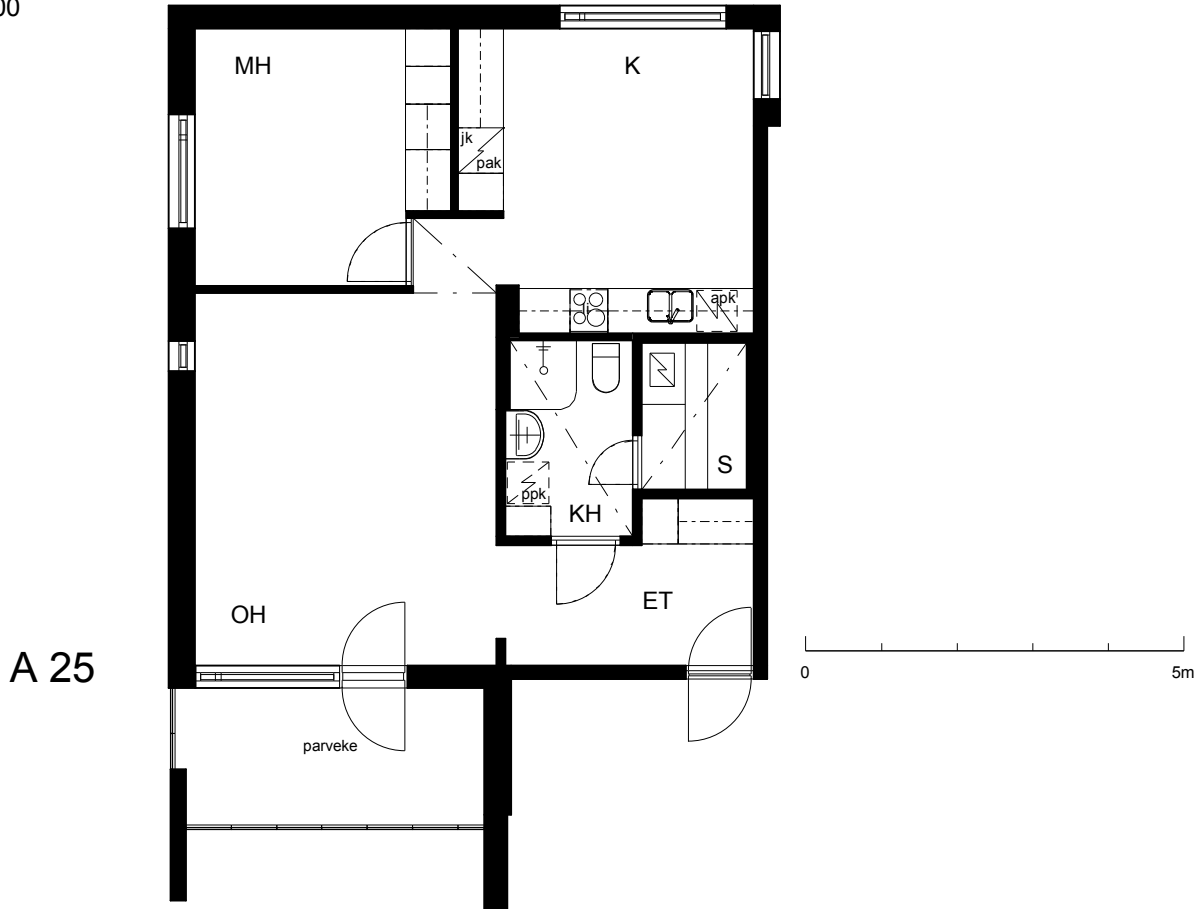

Kohteen tiedot:

Yhtiö: KOy Helsingin Tapulikaupungintie 11
Katuosoite: Tapulikaupungintie 11
Postitoimipaikka: 00750 Helsinki

Huoneiston tunnus: A 25
Huoneistotyyppi: 2 h + k + s + lasitettu parveke
Huoneiston pinta-ala: 62.0 m²
Kerrossijainti: 6.krs/8.krs

Pohjapiirros

1:100

Tapulikaupungintie

A 25 Sijainti