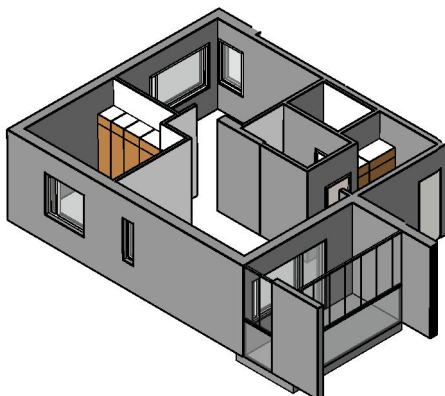

Kohteen tiedot:

Yhtiö: KOy Helsingin Tapulikaupungintie 11
Katuosoite: Tapulikaupungintie 11
Postitoimipaikka: 00750 Helsinki

Huoneiston tunnus: A 25
Huoneistotyyppi: 2 h + k + s + lasitettu parveke
Huoneiston pinta-ala: 62.0 m²
Kerrossijainti: 6.krs/8.krs

Pohjapiirros

1:100

Tapulikaupungintie

A 25 Sijainti