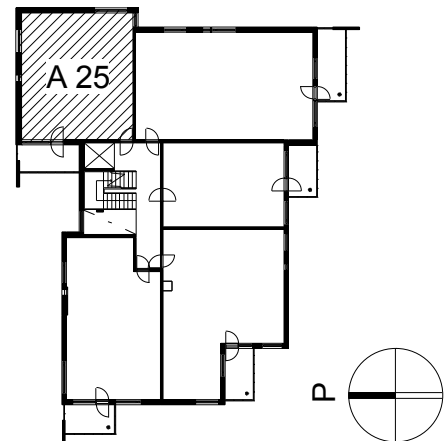

Kohteen tiedot:

Yhtiö: KOy Helsingin Tapulikaupungintie 11
Katuosoite: Tapulikaupungintie 11
Postitoimipaikka: 00750 Helsinki

Huoneiston tunnus: A 25
Huoneistotyyppi: 2 h + k + s + lasitettu parveke
Huoneiston pinta-ala: 62.0 m²
Kerrossijainti: 6.krs/8.krs

Pohjapiirros

1:100

Tapulikaupungintie

A 25 Sijainti