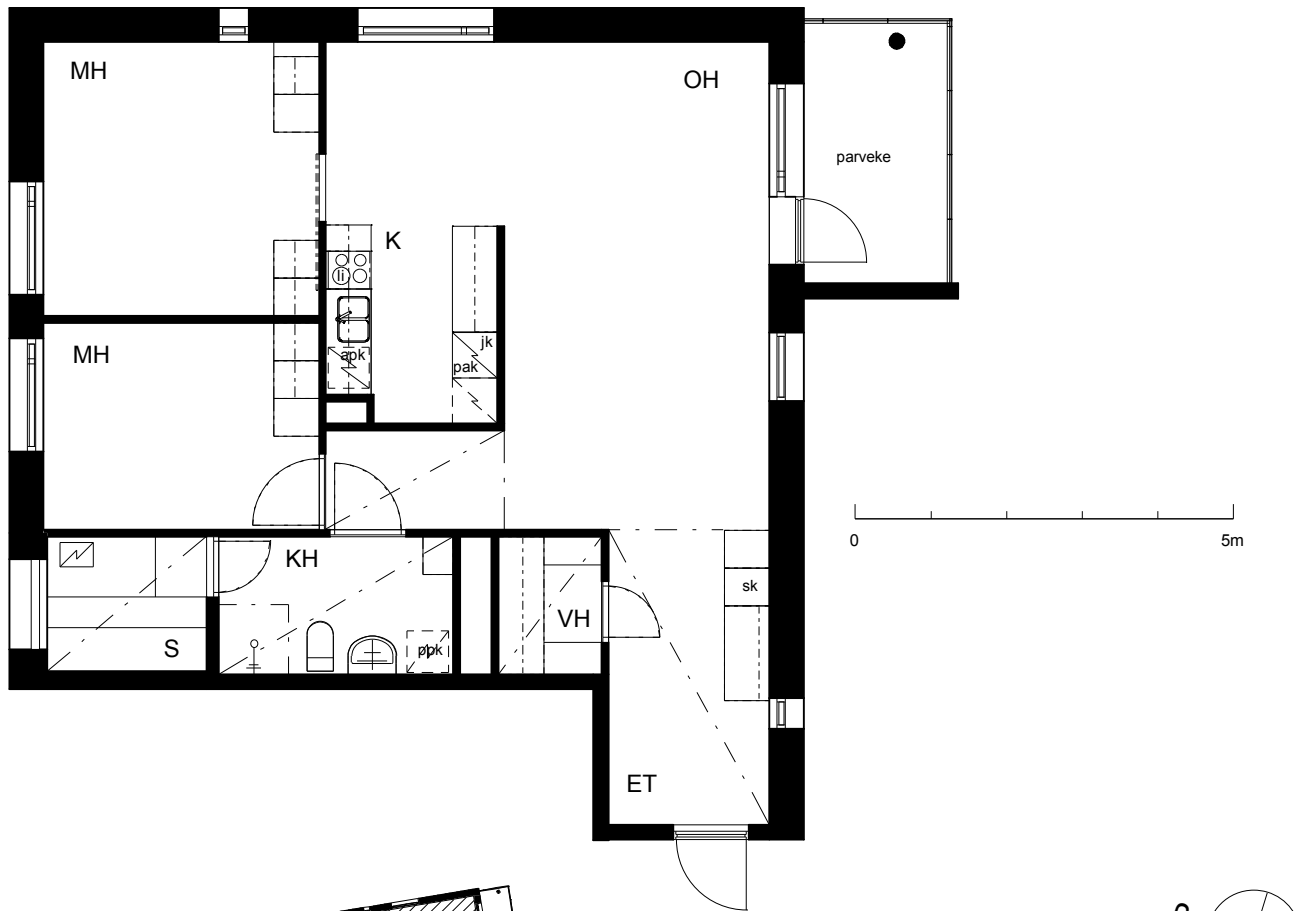

**Kohteen tiedot:**

Yhtiö: KOy Sofianlehdonkadun senioritalo  
 Katuosoite: Sofianlehdonkatu 5a  
 Postitoimipaikka: 00610 Helsinki

Huoneiston tunnus: A 25  
 Huoneistotyyppi: 3 h + k + s + lasitettu parv.  
 Huoneiston pinta-ala: 83.0 m<sup>2</sup>  
 Kerrossijainti: 4.krs/4.krs

**Pohjapiirros**

1:100

A 25

Sofianlehdonkatu

A 25 Sijainti