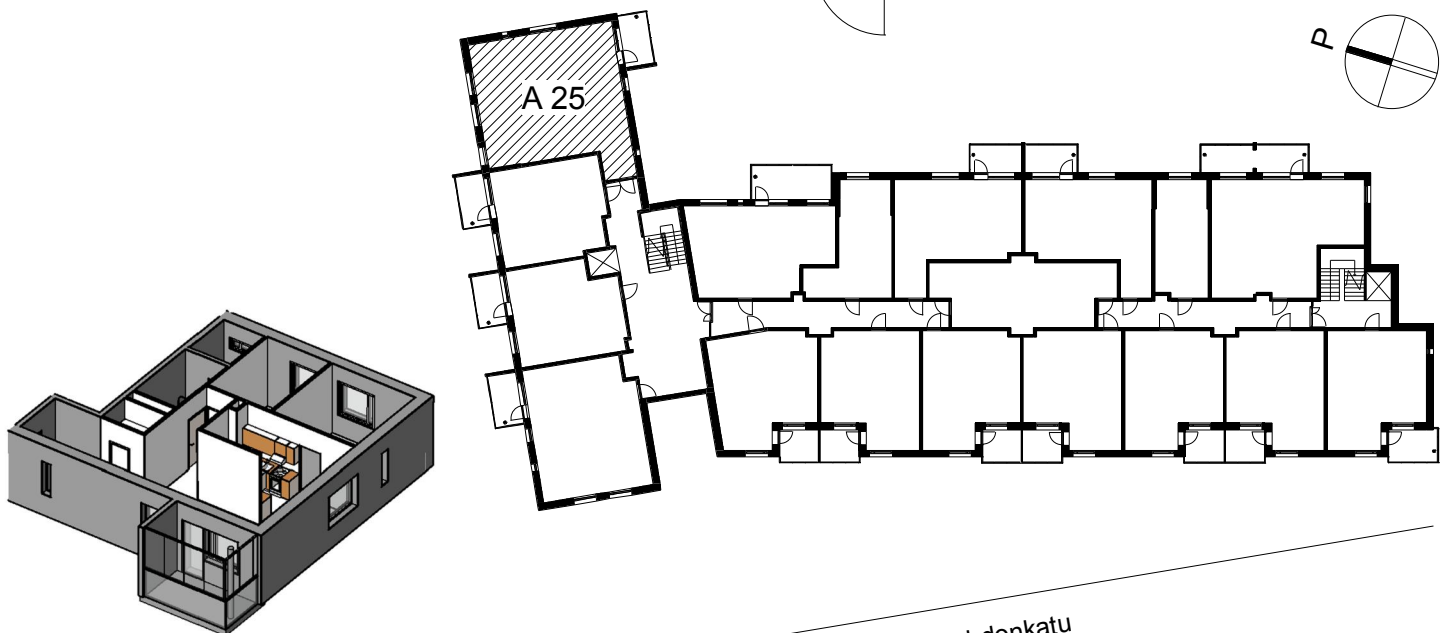

**Kohteen tiedot:**

Yhtiö: KOy Sofianlehdonkadun senioritalo  
 Katuosoite: Sofianlehdonkatu 5a  
 Postitoimipaikka: 00610 Helsinki

Huoneiston tunnus: A 25  
 Huoneistotyyppi: 3 h + k + s + lasitettu parv.  
 Huoneiston pinta-ala: 83.0 m<sup>2</sup>  
 Kerrossijainti: 4.krs/4.krs

**Pohjapiirros**

1:100

A 25

Sofianlehdonkatu

A 25 Sijainti