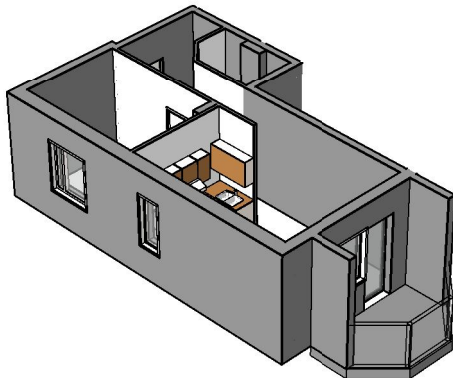

Merkuriuksenkuja