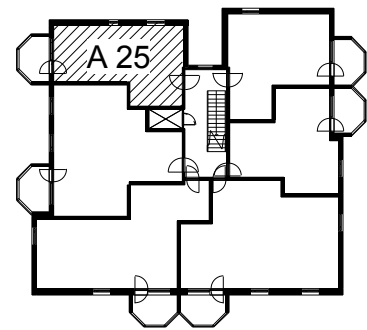

Kohteen tiedot:

Yhtiö: Kiinteistö Oy Riihimäem Merkurius
 Katuosoite: Merkuriuksenkuja 1
 Postitoimipaikka: 11130 RIIHIMÄKI

Huoneiston tunnus: A 25
 Huoneistotyyppi: 2h + kk + p
 Huoneiston pinta-ala: 38.0 m²
 Kerrossijainti: 5.krs/6.krs

Pohjapiirros

1:100

A 25

Merkuriuksenkuja

A 25 Sijainti