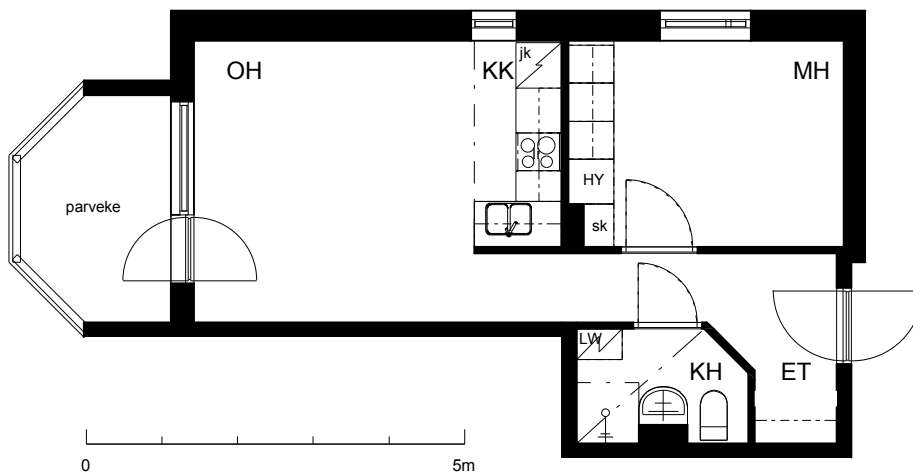

Kohteen tiedot:

Yhtiö: Kiinteistö Oy Riihimäem Merkurius
Katuosoite: Merkuriuksenkuja 1
Postitoimipaikka: 11130 RIIHIMÄKI

Huoneiston tunnus: A 25
Huoneistotyyppi: 2h + kk + p
Huoneiston pinta-ala: 38.0 m²
Kerrossijainti: 5.krs/6.krs

Pohjapiirros

1:100

A 25