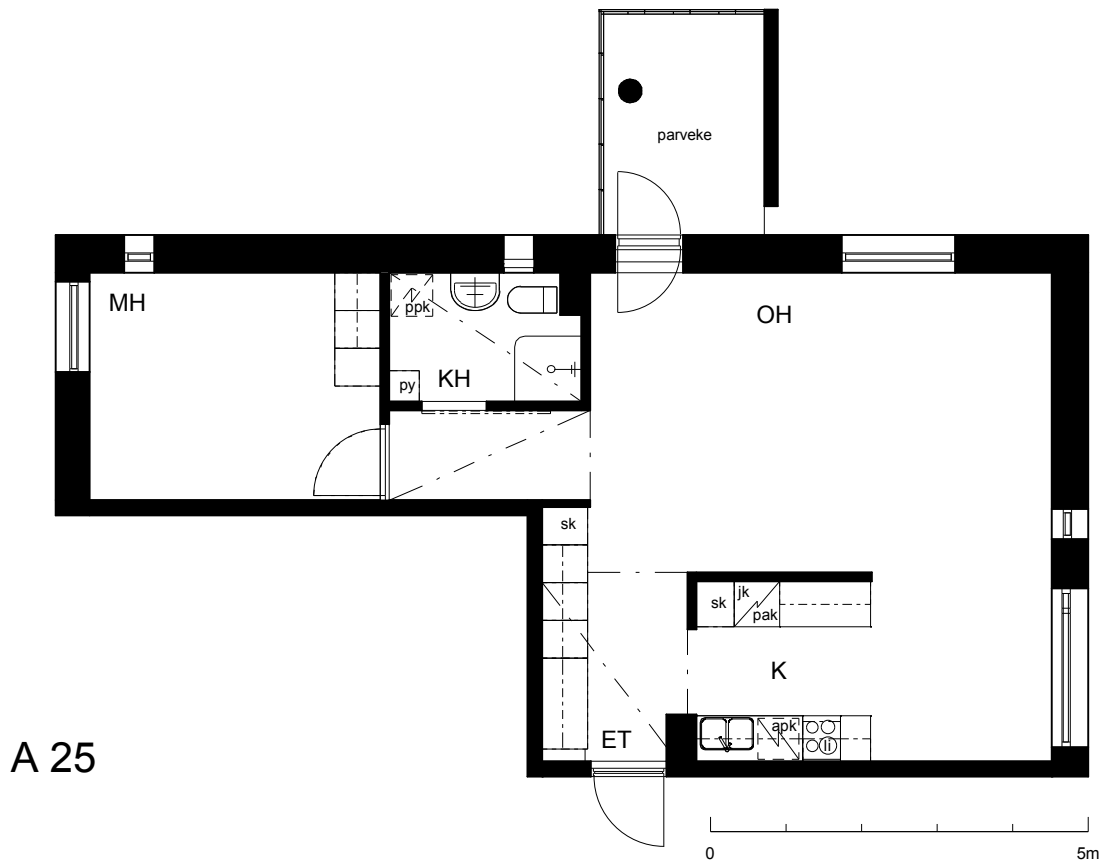

Kohteen tiedot:

Yhtiö: KOy Vantaan Kielotie 50
 Katuosoite: Kielotie 50
 Postitoimipaikka: 01300 Vantaa

Huoneiston tunnus: A 25
 Huoneistotyyppi: 2 h + k + lasitettu parv.
 Huoneiston pinta-ala: 62.5 m²
 Kerrossijainti: 4.krs/6.krs

Pohjapiirros
 1:100

A 25 Sijainti

KIELOTIE