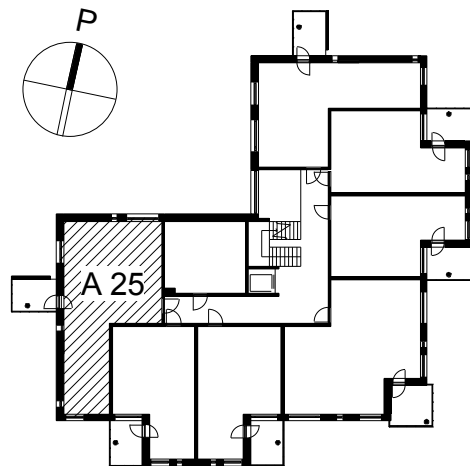

Kohteen tiedot:

Yhtiö: KOy Vantaan Kielotie 50
 Katuosoite: Kielotie 50
 Postitoimipaikka: 01300 Vantaa

Huoneiston tunnus: A 25
 Huoneistotyyppi: 2 h + k + lasitettu parv.
 Huoneiston pinta-ala: 62.5 m²
 Kerrossijainti: 4.krs/6.krs

Pohjapiirros
 1:100

A 25 Sijainti

KIELOTIE