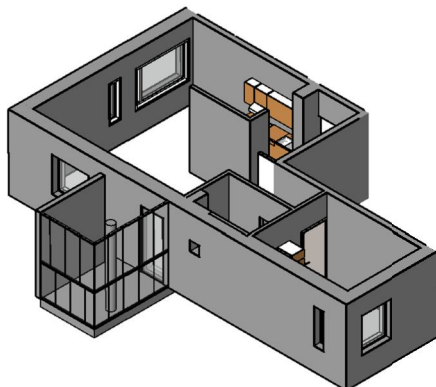

Kohteen tiedot:

Yhtiö: KOy Vantaan Kielotie 50
 Katuosoite: Kielotie 50
 Postitoimipaikka: 01300 Vantaa

Huoneiston tunnus: A 25
 Huoneistotyyppi: 2 h + k + lasitettu parv.
 Huoneiston pinta-ala: 62.5 m²
 Kerrossijainti: 4.krs/6.krs

Pohjapiirros
 1:100

A 25 Sijainti

KIELOTIE