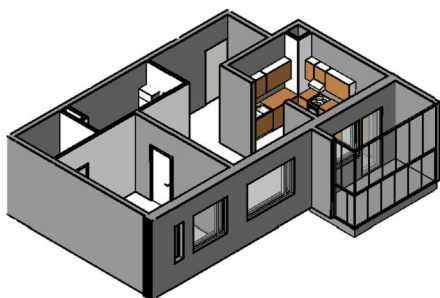

Kohteen tiedot:

Yhtiö: KOy Käsityöläiskatu 18
Katuosoite: Käsityöläiskatu 18
Postitoimipaikka: 20100 Turku

Huoneiston tunnus: A 25
Huoneistotyyppi: 2 h + k + lasitettu parveke
Huoneiston pinta-ala: 60.0 m²
Kerrossijainti: 7.krs/9.krs

Pohjapiirros

1:100

KÄSITYÖIÄISKATU

A 25 Sijainti