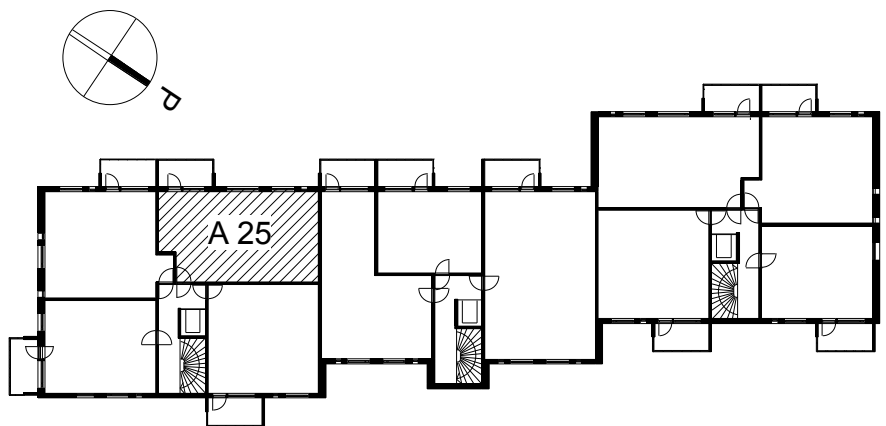

Kohteen tiedot:

Yhtiö: KOy Käsityöläiskatu 18
Katuosoite: Käsityöläiskatu 18
Postitoimipaikka: 20100 Turku

Huoneiston tunnus: A 25
Huoneistotyyppi: 2 h + k + lasitettu parveke
Huoneiston pinta-ala: 60.0 m²
Kerrossijainti: 7.krs/9.krs

Pohjapiirros

1:100

KÄSITYÖIÄISKATU

A 25 Sijainti