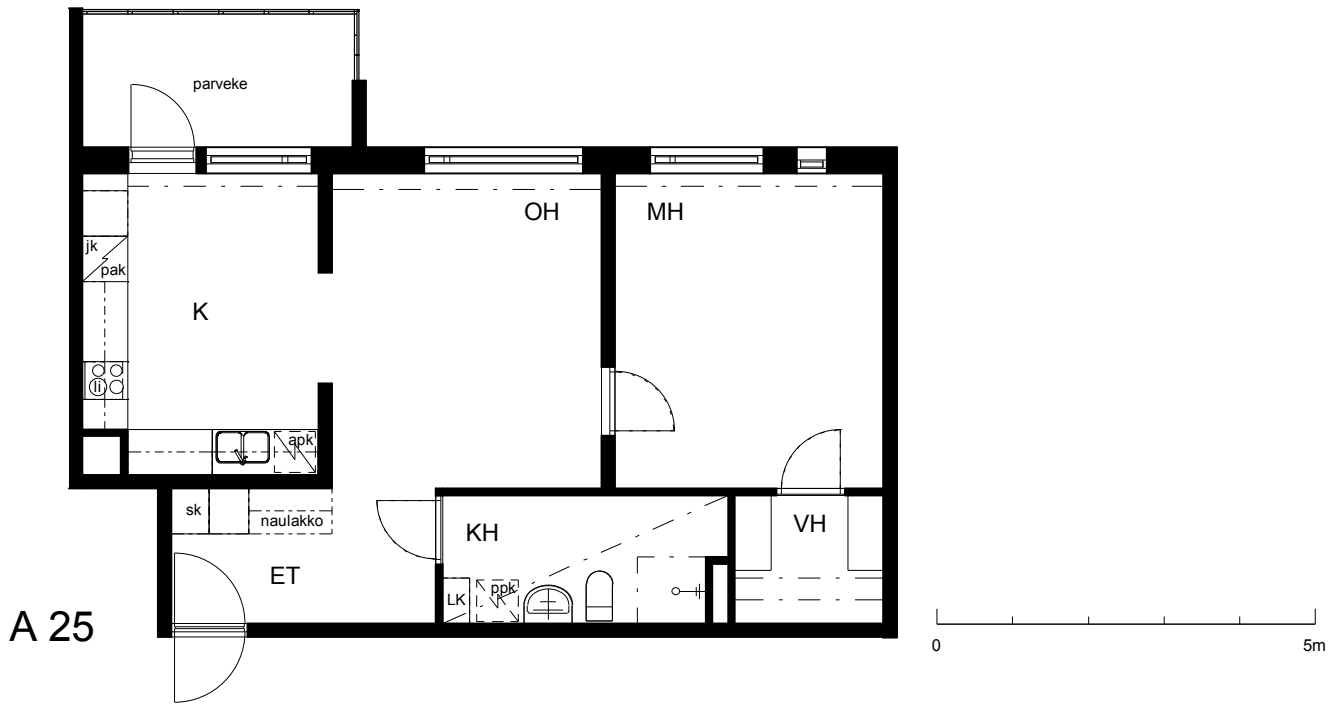

Kohteen tiedot:

Yhtiö: KOy Käsityöläiskatu 18
 Katuosoite: Käsityöläiskatu 18
 Postitoimipaikka: 20100 Turku

Huoneiston tunnus: A 25
 Huoneistotyyppi: 2 h + k + lasitettu parveke
 Huoneiston pinta-ala: 60.0 m²
 Kerrossijainti: 7.krs/9.krs

Pohjapiirros

1:100

KÄSITYÖIÄISKATU

A 25 Sijainti