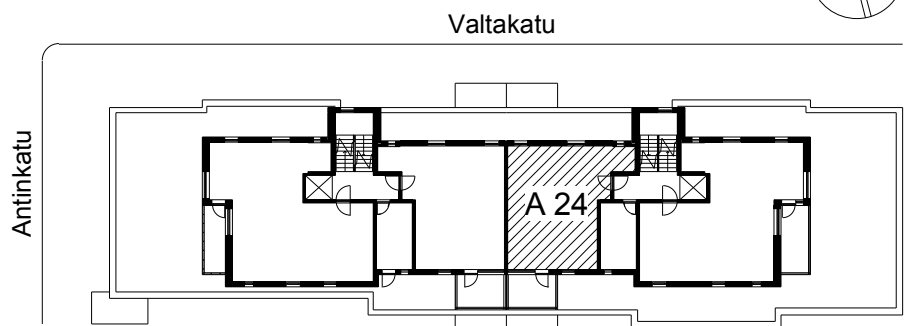

Kohteen tiedot:

Yhtiö: K Oy Porin Valta-Antti
 Katuosoite: Valtakatu 8
 Postitoimipaikka: 28100 PORI

Huoneiston tunnus: A 24
 Huoneistotyyppi: 2 h + kk + s + p
 Huoneiston pinta-ala: 54.0 m²
 Kerrossijainti: 6.krs/6.krs

Pohjapiirros

1:100

A 24 Sijainti