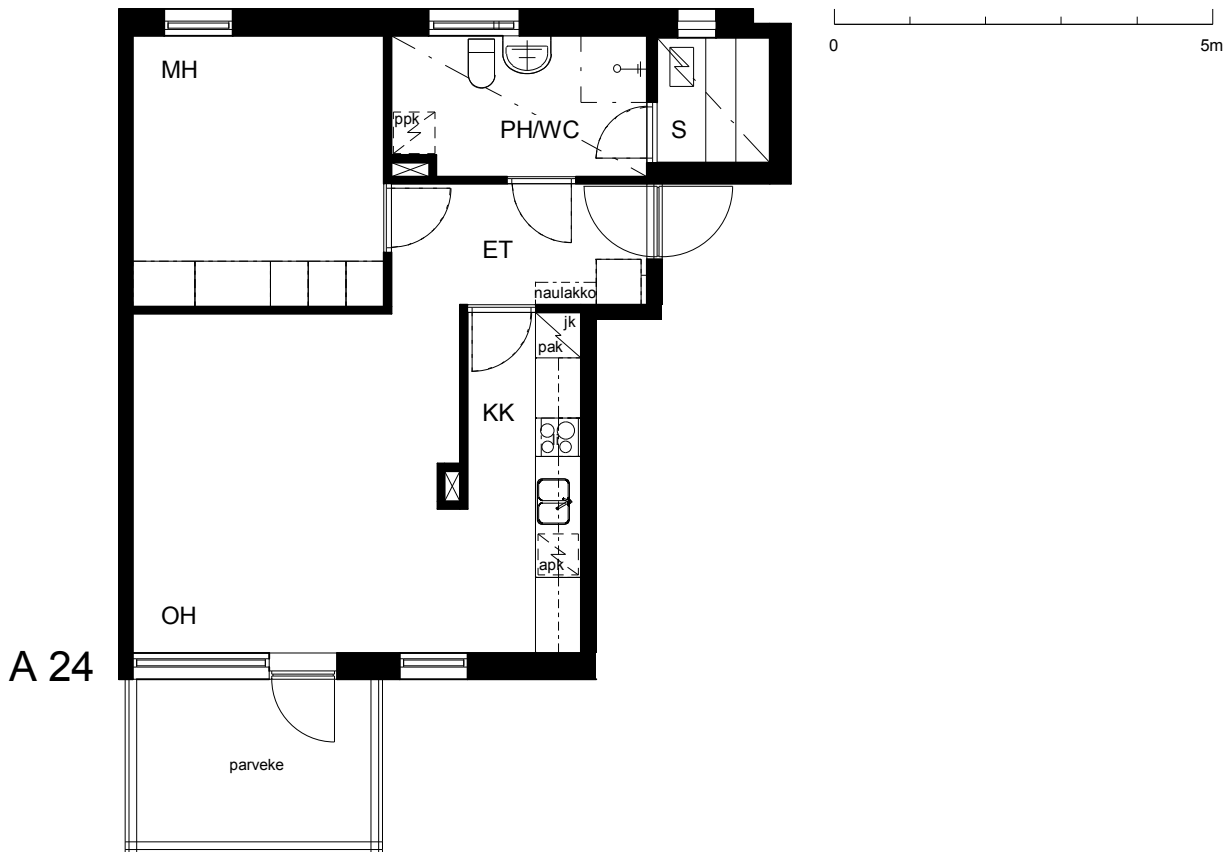

Kohteen tiedot:

Yhtiö: K Oy Porin Valta-Antti
 Katuosoite: Valtakatu 8
 Postitoimipaikka: 28100 PORI

Huoneiston tunnus: A 24
 Huoneistotyyppi: 2 h + kk + s + p
 Huoneiston pinta-ala: 54.0 m²
 Kerrossijainti: 6.krs/6.krs

Pohjapiirros

1:100

A 24 Sijainti