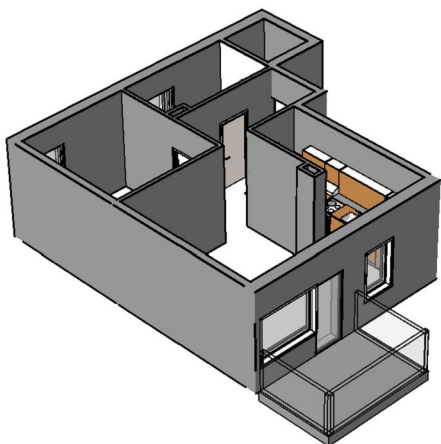

Kohteen tiedot:

Yhtiö: K Oy Porin Valta-Antti
 Katuosoite: Valtakatu 8
 Postitoimipaikka: 28100 PORI

Huoneiston tunnus: A 24
 Huoneistotyyppi: 2 h + kk + s + p
 Huoneiston pinta-ala: 54.0 m²
 Kerrossijainti: 6.krs/6.krs

Pohjapiirros

1:100

A 24 Sijainti