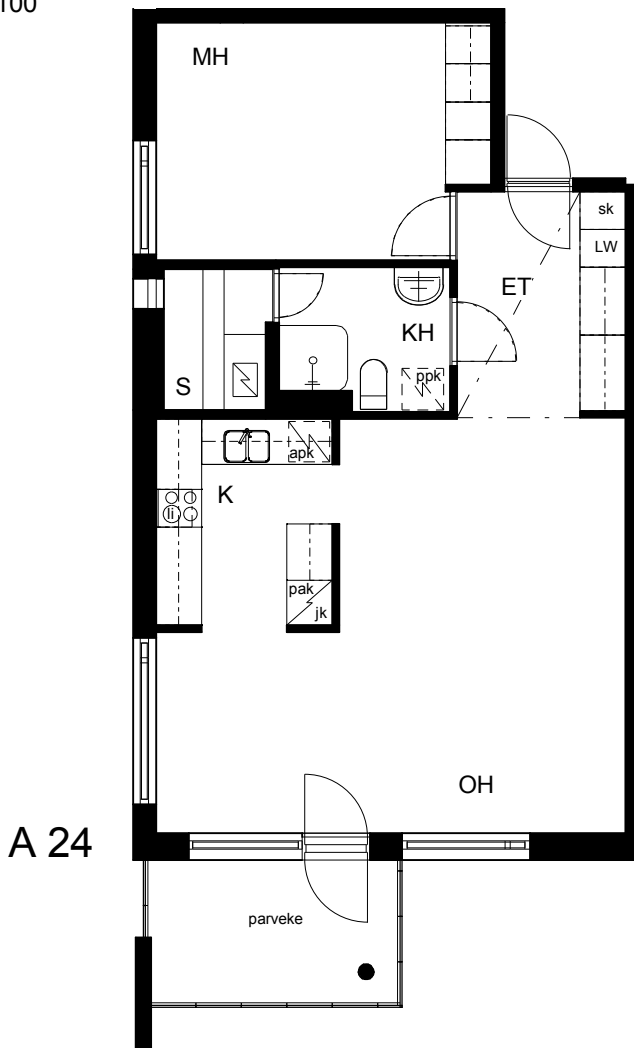

**Kohteen tiedot:**

Yhtiö: KOy Helsingin Tapulikaupungintie 11  
 Katuosoite: Tapulikaupungintie 11  
 Postitoimipaikka: 00750 Helsinki

Huoneiston tunnus: A 24  
 Huoneistotyyppi: 2 h + k + s + lasitettu parveke  
 Huoneiston pinta-ala: 61.5 m<sup>2</sup>  
 Kerrossijainti: 5.krs/8.krs

**Pohjapiirros**

1:100

A 24

Tapulikaupungintie

A 24 Sijainti