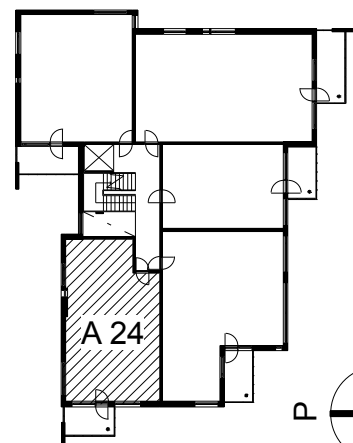

Tapulikaupungintie

A 24 Sijainti