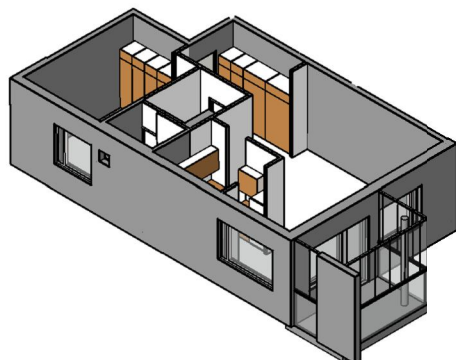

Tapulikaupungintie

A 24 Sijainti