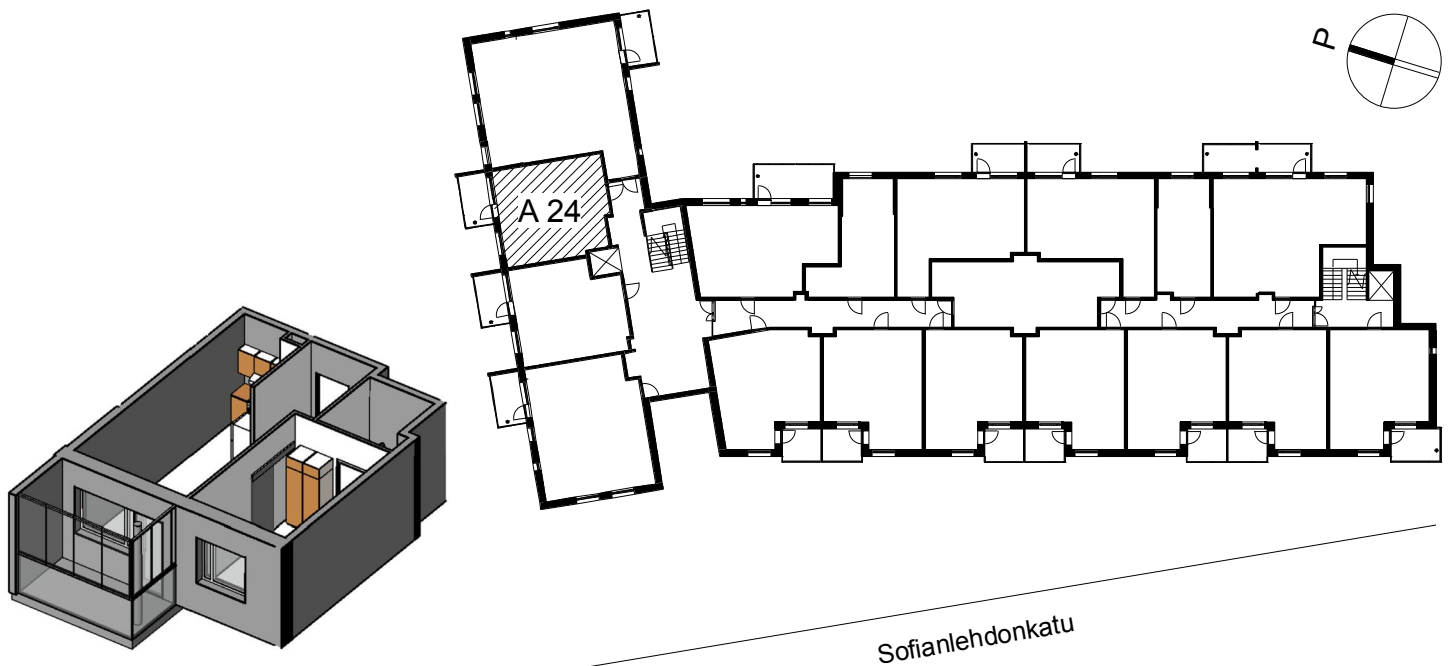

Kohteen tiedot:

Yhtiö: KOy Sofianlehdonkadun senioritalo
 Katuosoite: Sofianlehdonkatu 5a
 Postitoimipaikka: 00610 Helsinki

Huoneiston tunnus: A 24
 Huoneistotyyppi: 2 h + kk + lasitettu parv.
 Huoneiston pinta-ala: 46.0 m²
 Kerrossijainti: 4.krs/4.krs

Pohjapiirros

1:100

A 24

A 24 Sijainti