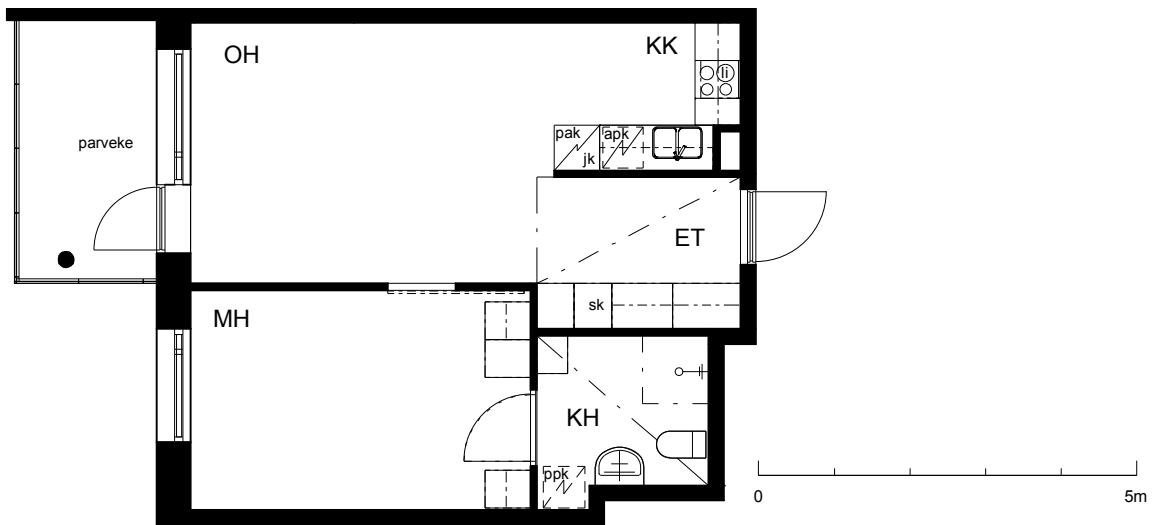

Kohteen tiedot:

Yhtiö: KOy Sofianlehdonkadun senioritalo
 Katuosoite: Sofianlehdonkatu 5a
 Postitoimipaikka: 00610 Helsinki

Huoneiston tunnus: A 24
 Huoneistotyyppi: 2 h + kk + lasitettu parv.
 Huoneiston pinta-ala: 46.0 m²
 Kerrossijainti: 4.krs/4.krs

Pohjapiirros

1:100

A 24

A 24 Sijainti