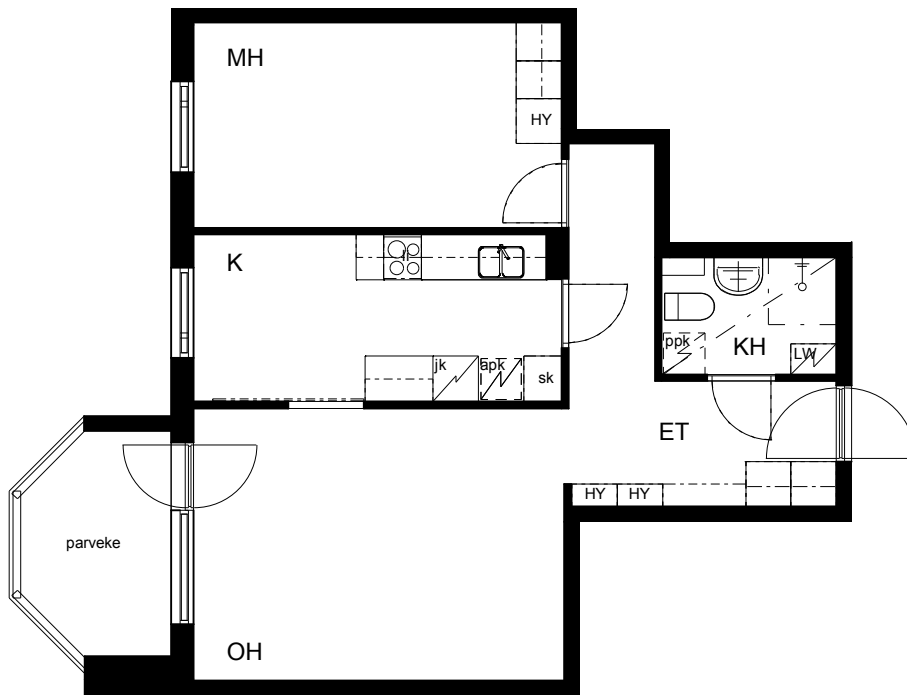

Kohteen tiedot:

Yhtiö: Kiinteistö Oy Riihimäem Merkurius
 Katuosoite: Merkuriuksenkuja 1
 Postitoimipaikka: 11130 RIIHIMÄKI

Huoneiston tunnus: A 24
 Huoneistotyyppi: 2 h + k + p
 Huoneiston pinta-ala: 55.0 m²
 Kerrossijainti: 5.krs/6.krs

Pohjapiirros

1:100

A 24

Merkuriuksenkuja

A 24 Sijainti