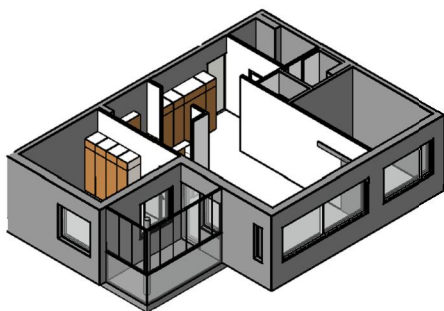

Kohteen tiedot:

Yhtiö: KOy Helsingin Tapulikaupungintie 11
Katuosoite: Tapulikaupungintie 11
Postitoimipaikka: 00750 Helsinki

Huoneiston tunnus: A 23
Huoneistotyyppi: 3 h + k + s + lasitettu parveke
Huoneiston pinta-ala: 74.0 m²
Kerrossijainti: 5.krs/8.krs

Pohjapiirros
1:100

Tapulikaupungintie

A 23 Sijainti