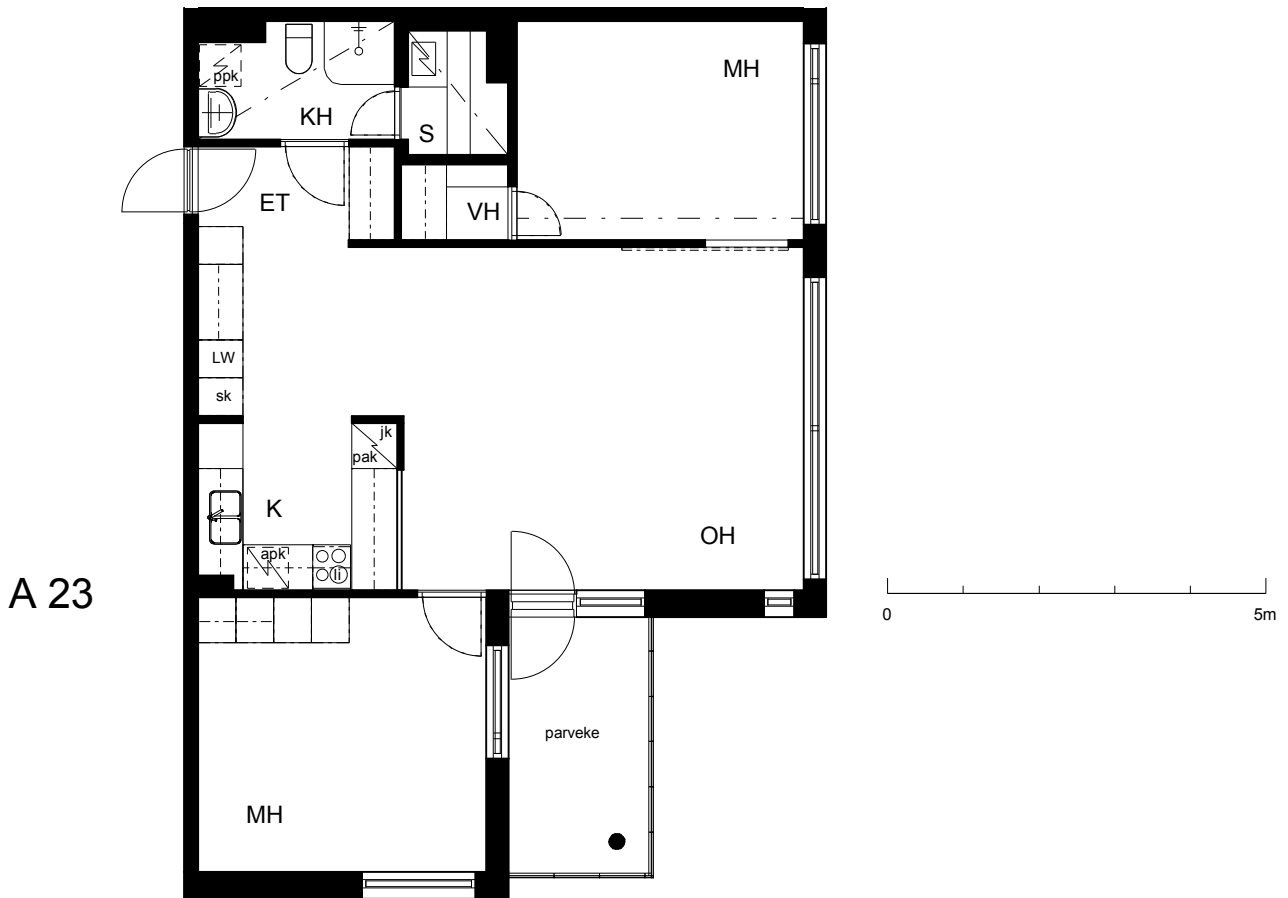

Kohteen tiedot:

Yhtiö: KOy Helsingin Tapulikaupungintie 11
 Katuosoite: Tapulikaupungintie 11
 Postitoimipaikka: 00750 Helsinki

Huoneiston tunnus: A 23
 Huoneistotyyppi: 3 h + k + s + lasitettu parveke
 Huoneiston pinta-ala: 74.0 m²
 Kerrossijainti: 5.krs/8.krs

Pohjapiirros
 1:100

Tapulikaupungintie

A 23 Sijainti