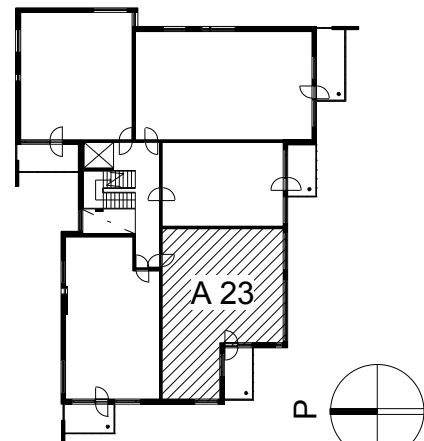

Kohteen tiedot:

Yhtiö: KOy Helsingin Tapulikaupungintie 11
Katuosoite: Tapulikaupungintie 11
Postitoimipaikka: 00750 Helsinki

Huoneiston tunnus: A 23
Huoneistotyyppi: 3 h + k + s + lasitettu parveke
Huoneiston pinta-ala: 74.0 m²
Kerrossijainti: 5.krs/8.krs

Pohjapiirros
1:100

Tapulikaupungintie

A 23 Sijainti