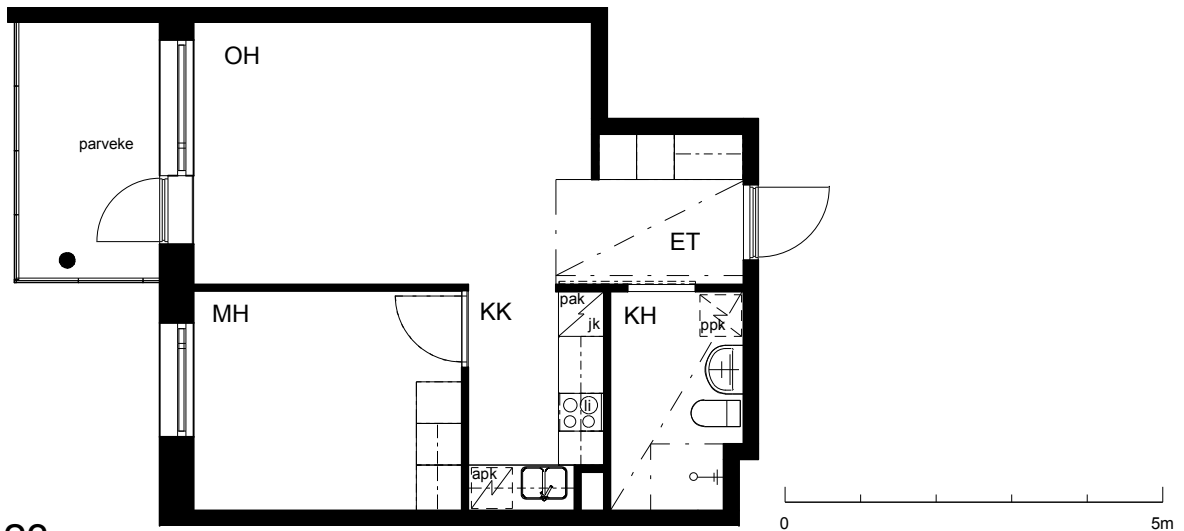

Kohteen tiedot:

Yhtiö: KOy Sofianlehdonkadun senioritalo
Katuosoite: Sofianlehdonkatu 5a
Postitoimipaikka: 00610 Helsinki

Huoneiston tunnus: A 23
Huoneistotyyppi: 2 h + kk + lasitettu parveke
Huoneiston pinta-ala: 44.0 m²
Kerrossijainti: 4.krs/4.krs

Pohjapiirros
1:100

A 23