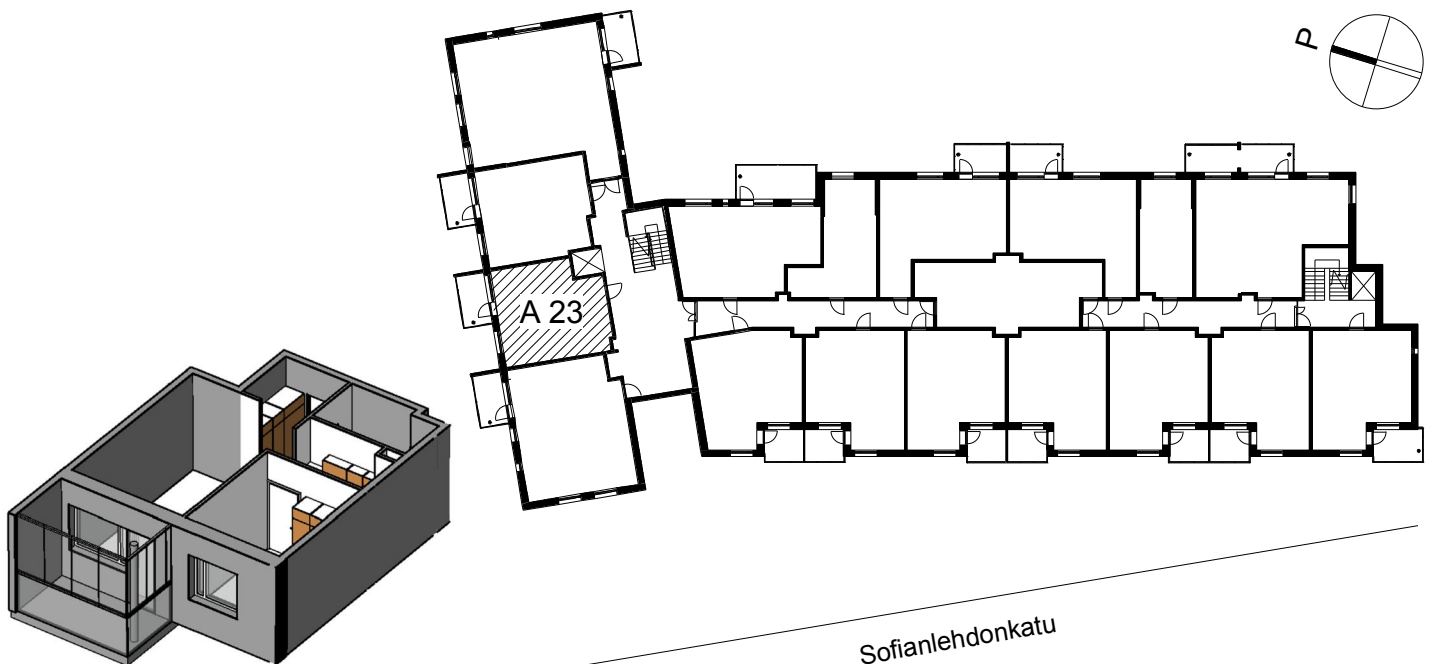

**Kohteen tiedot:**

Yhtiö: KOy Sofianlehdonkadun senioritalo  
 Katuosoite: Sofianlehdonkatu 5a  
 Postitoimipaikka: 00610 Helsinki

Huoneiston tunnus: A 23  
 Huoneistotyyppi: 2 h + kk + lasitettu parveke  
 Huoneiston pinta-ala: 44.0 m<sup>2</sup>  
 Kerrossijainti: 4.krs/4.krs

**Pohjapiirros**  
 1:100

**A 23**

Sofianlehdonkatu

**A 23 Sijainti**