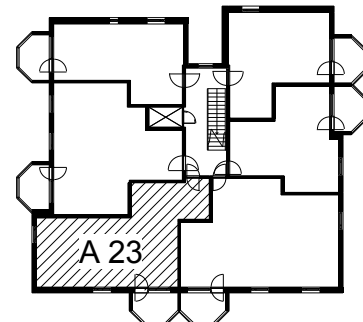

Kohteen tiedot:

Yhtiö: Kiinteistö Oy Riihimäem Mercurius
 Katuosoite: Merkuriuksenkuja 1
 Postitoimipaikka: 11130 RIIHIMÄKI

Huoneiston tunnus: A 23
 Huoneistotyyppi: 2 h + k + p
 Huoneiston pinta-ala: 55.0 m²
 Kerrossijainti: 5.krs/6.krs

Pohjapiirros

1:100

A 23

Merkuriuksenkuja

A 23 Sijainti