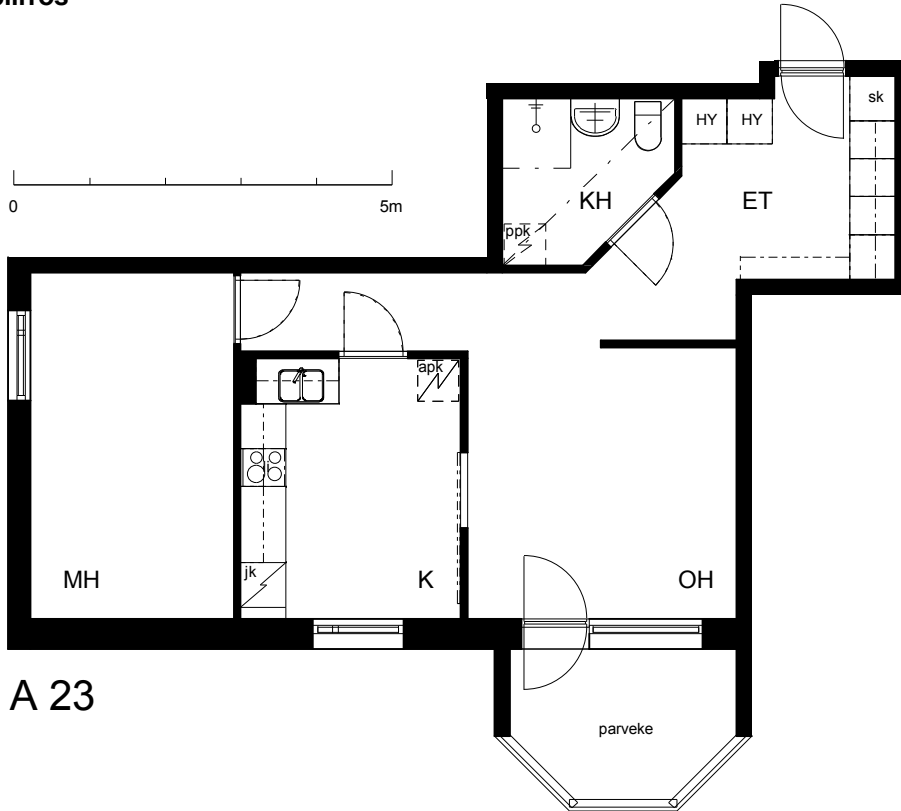

Kohteen tiedot:

Yhtiö: Kiinteistö Oy Riihimäem Mercurius
 Katuosoite: Merkuriuksenkuja 1
 Postitoimipaikka: 11130 RIIHIMÄKI

Huoneiston tunnus: A 23
 Huoneistotyyppi: 2 h + k + p
 Huoneiston pinta-ala: 55.0 m²
 Kerrossijainti: 5.krs/6.krs

Pohjapiirros

1:100

A 23

Merkuriuksenkuja

A 23 Sijainti