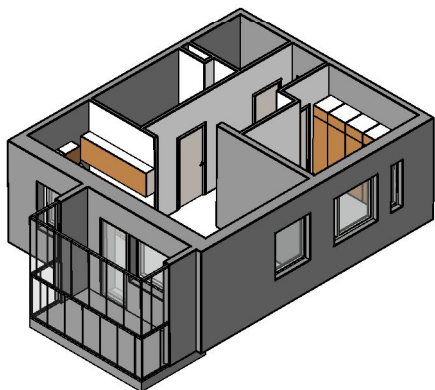

Kohteen tiedot:

Yhtiö: KOy Käsityöläiskatu 18
Katuosoite: Käsityöläiskatu 18
Postitoimipaikka: 20100 Turku

Huoneiston tunnus: A 23
Huoneistotyyppi: 2 h + kk + lasitettu parveke
Huoneiston pinta-ala: 44.5 m²
Kerrossijainti: 7.krs/9.krs

Pohjapiirros
1:100

KÄSITYÖIÄISKATU

A 23 Sijainti