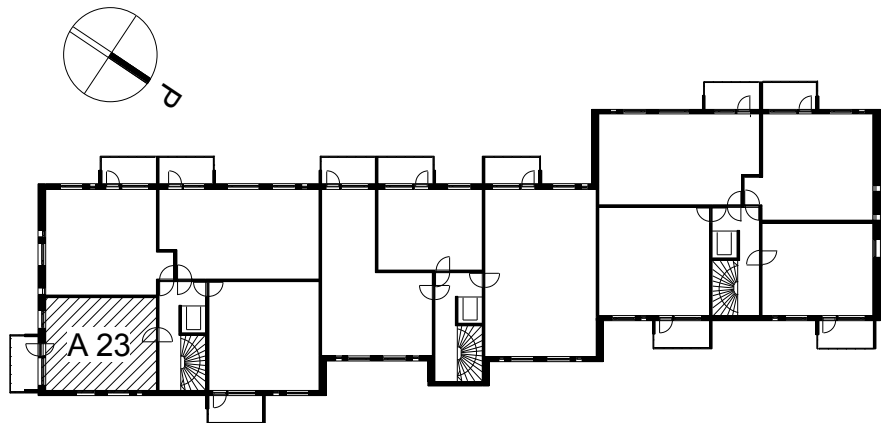

Kohteen tiedot:

Yhtiö: KOy Käsityöläiskatu 18
Katuosoite: Käsityöläiskatu 18
Postitoimipaikka: 20100 Turku

Huoneiston tunnus: A 23
Huoneistotyyppi: 2 h + kk + lasitettu parveke
Huoneiston pinta-ala: 44.5 m²
Kerrossijainti: 7.krs/9.krs

Pohjapiirros
1:100

KÄSITYÖIÄISKATU

A 23 Sijainti