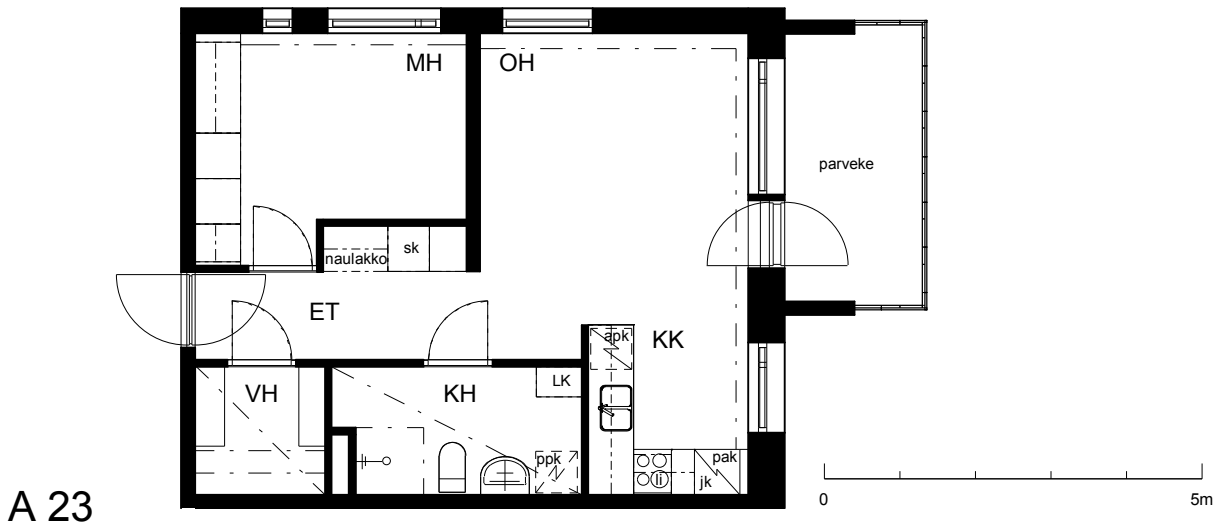

Kohteen tiedot:

Yhtiö: KOy Käsityöläiskatu 18
Katuosoite: Käsityöläiskatu 18
Postitoimipaikka: 20100 Turku

Huoneiston tunnus: A 23
Huoneistotyyppi: 2 h + kk + lasitettu parveke
Huoneiston pinta-ala: 44.5 m²
Kerrossijainti: 7.krs/9.krs

Pohjapiirros
1:100

KÄSITYÖIÄISKATU

A 23 Sijainti