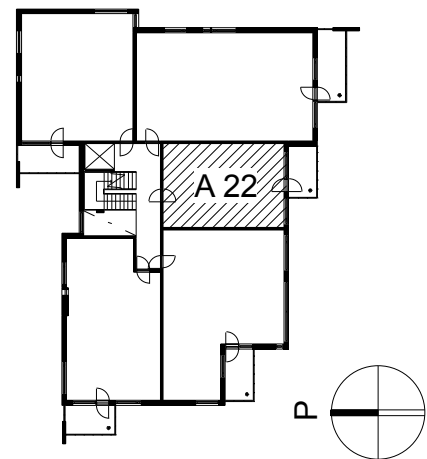

Kohteen tiedot:

Yhtiö: KOy Helsingin Tapulikaupungintie 11
Katuosoite: Tapulikaupungintie 11
Postitoimipaikka: 00750 Helsinki

Huoneiston tunnus: A 22
Huoneistotyyppi: 2 h + kk + s + lasitettu parveke
Huoneiston pinta-ala: 44.0 m²
Kerrossijainti: 5.krs/8.krs

Pohjapiirros

1:100

Tapulikaupungintie

A 22 Sijainti