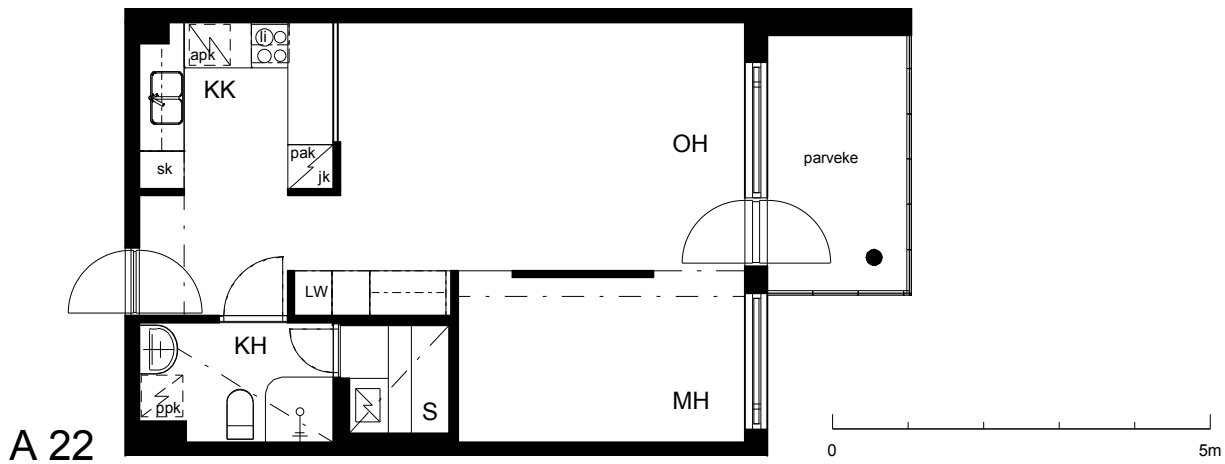

Kohteen tiedot:

Yhtiö: KOy Helsingin Tapulikaupungintie 11
Katuosoite: Tapulikaupungintie 11
Postitoimipaikka: 00750 Helsinki

Huoneiston tunnus: A 22
Huoneistotyyppi: 2 h + kk + s + lasitettu parveke
Huoneiston pinta-ala: 44.0 m²
Kerrossijainti: 5.krs/8.krs

Pohjapiirros

1:100

Tapulikaupungintie

A 22 Sijainti