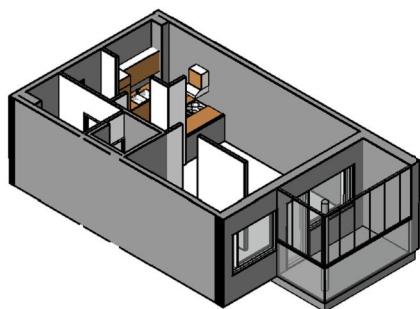

Kohteen tiedot:

Yhtiö: KOy Helsingin Tapulikaupungintie 11
Katuosoite: Tapulikaupungintie 11
Postitoimipaikka: 00750 Helsinki

Huoneiston tunnus: A 22
Huoneistotyyppi: 2 h + kk + s + lasitettu parveke
Huoneiston pinta-ala: 44.0 m²
Kerrossijainti: 5.krs/8.krs

Pohjapiirros

1:100

Tapulikaupungintie

A 22 Sijainti