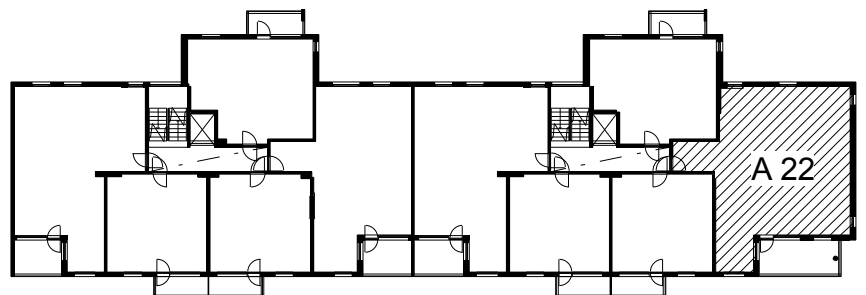

Kohteen tiedot:

Yhtiö: As Oy Tampereen Pellavanliikka
 Katuosoite: Tampellan Esplanadi 8
 Postitoimipaikka: 33100 Tampere

Huoneiston tunnus: A 22
 Huoneistotyyppi: 4 h + k + s + p
 Huoneiston pinta-ala: 97.0 m²
 Kerrossijainti: 6.krs/8.krs

Pohjapiirros
 1:100

A 22 Sijainti

Tampellan Esplanadi