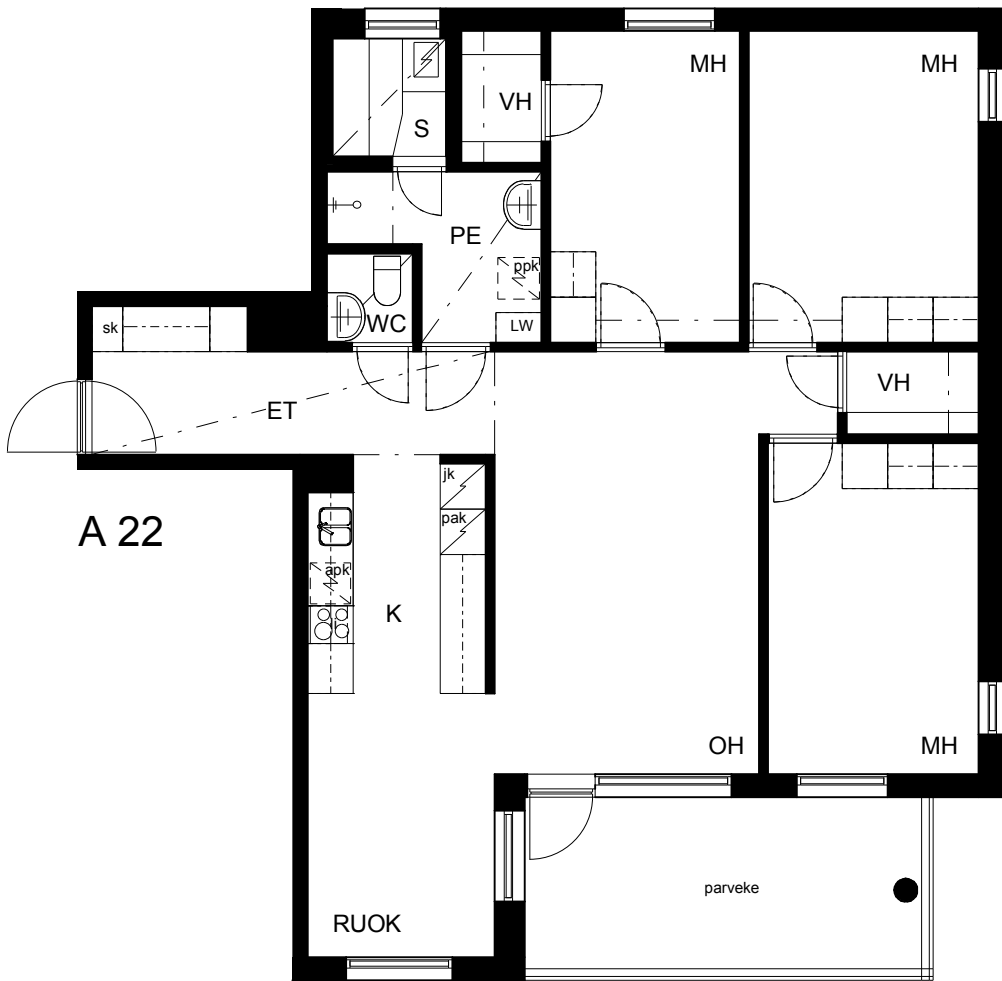

Kohteen tiedot:

Yhtiö: As Oy Tampereen Pellavanliikka
 Katuosoite: Tampellan Esplanadi 8
 Postitoimipaikka: 33100 Tampere

Huoneiston tunnus: A 22
 Huoneistotyyppi: 4 h + k + s + p
 Huoneiston pinta-ala: 97.0 m²
 Kerrossijainti: 6.krs/8.krs

Pohjapiirros
 1:100

A 22 Sijainti

Tampellan Esplanadi