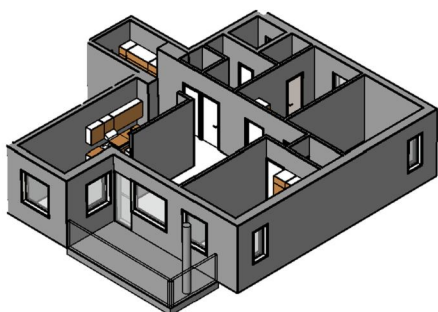

Kohteen tiedot:

Yhtiö: As Oy Tampereen Pellavanliikka
Katuosoite: Tampellan Esplanadi 8
Postitoimipaikka: 33100 Tampere

Huoneiston tunnus: A 22
Huoneistotyyppi: 4 h + k + s + p
Huoneiston pinta-ala: 97.0 m²
Kerrossijainti: 6.krs/8.krs

Pohjapiirros
1:100

A 22 Sijainti

Tampellan Esplanadi