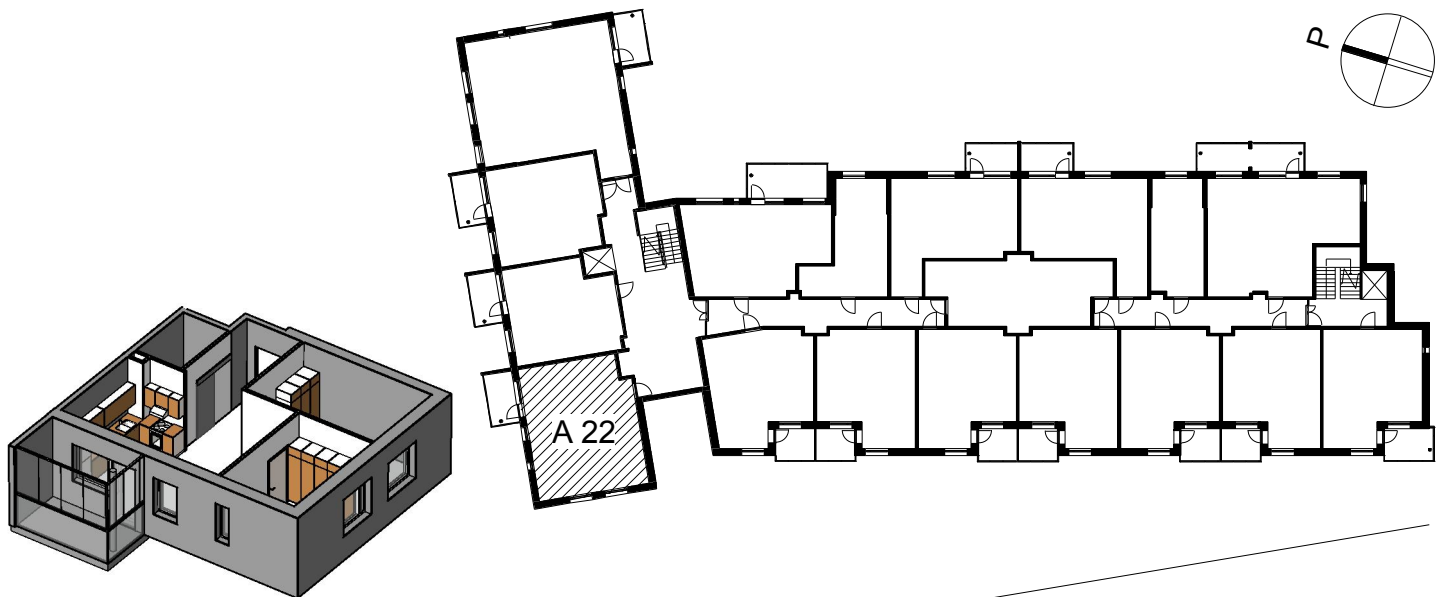

**Kohteen tiedot:**

Yhtiö: KOy Sofianlehdonkadun senioritalo  
 Katuosoite: Sofianlehdonkatu 5a  
 Postitoimipaikka: 00610 Helsinki

Huoneiston tunnus: A 22  
 Huoneistotyyppi: 2 h + tupak + lasitettu parveke  
 Huoneiston pinta-ala: 62.5 m<sup>2</sup>  
 Kerrossijainti: 4.krs/4.krs

**Pohjapiirros**

1:100

A 22

Sofianlehdonkatu

A 22 Sijainti