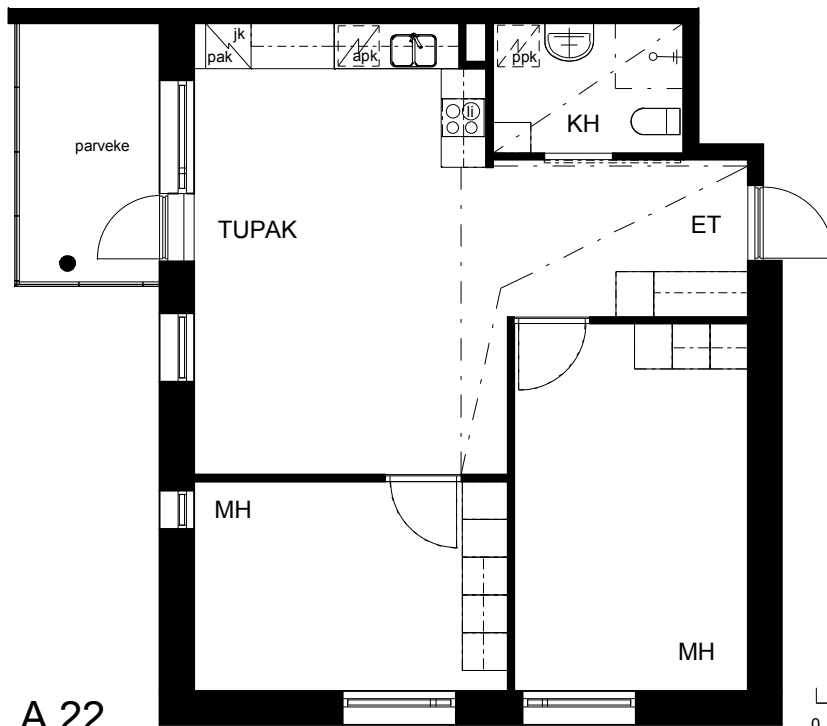

**Kohteen tiedot:**

Yhtiö: KOy Sofianlehdonkadun senioritalo  
 Katuosoite: Sofianlehdonkatu 5a  
 Postitoimipaikka: 00610 Helsinki

Huoneiston tunnus: A 22  
 Huoneistotyyppi: 2 h + tupak + lasitettu parveke  
 Huoneiston pinta-ala: 62.5 m<sup>2</sup>  
 Kerrossijainti: 4.krs/4.krs

**Pohjapiirros**

1:100

A 22

Sofianlehdonkatu

A 22 Sijainti