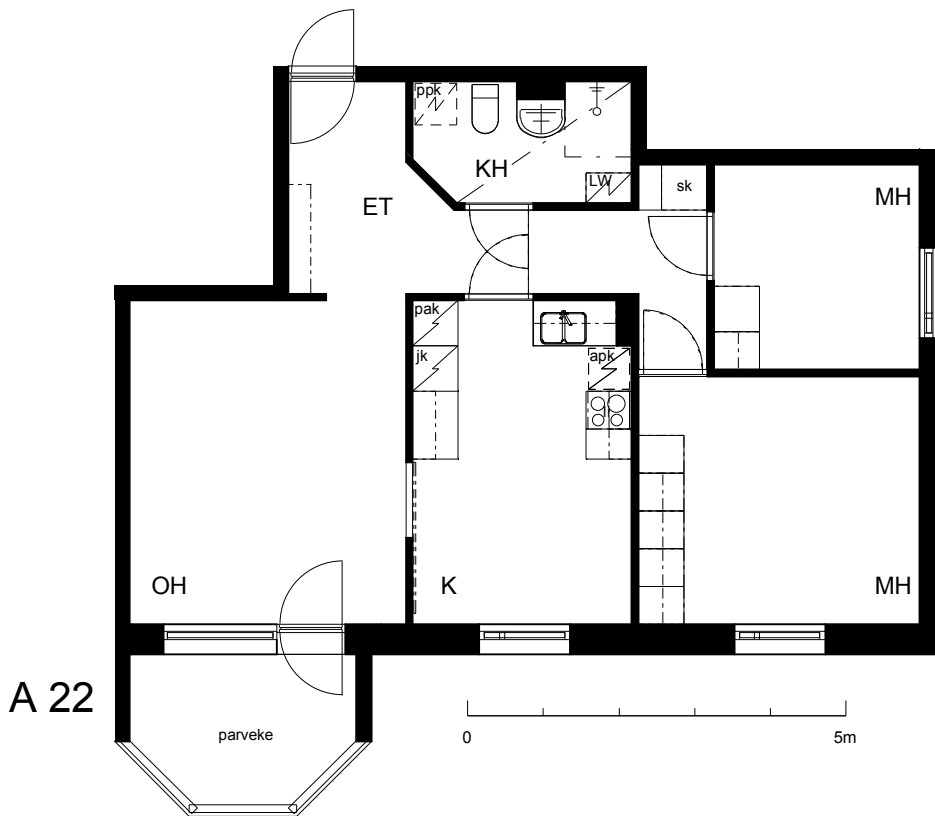

Kohteen tiedot:

Yhtiö: Kiinteistö Oy Riihimäem Mercurius
 Katuosoite: Merkuriuksenkuja 1
 Postitoimipaikka: 11130 RIIHIMÄKI

Huoneiston tunnus: A 22
 Huoneistotyyppi: 3k + k + p
 Huoneiston pinta-ala: 65.0 m²
 Kerrossijainti: 5.krs/6.krs

Pohjapiirros

1:100

Merkuriuksenkuja

A 22 Sijainti