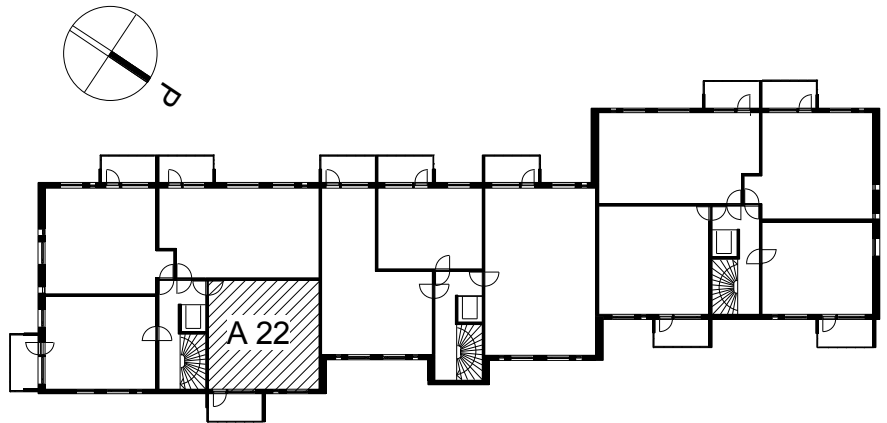

Kohteen tiedot:

Yhtiö: KOy Käsityöläiskatu 18
Katuosoite: Käsityöläiskatu 18
Postitoimipaikka: 20100 Turku

Huoneiston tunnus: A 22
Huoneistotyyppi: 2 h + kk + lasitettu parveke
Huoneiston pinta-ala: 52.5 m²
Kerrossijainti: 6.krs/9.krs

Pohjapiirros

1:100

KÄSITYÖIÄISKATU

A 22 Sijainti