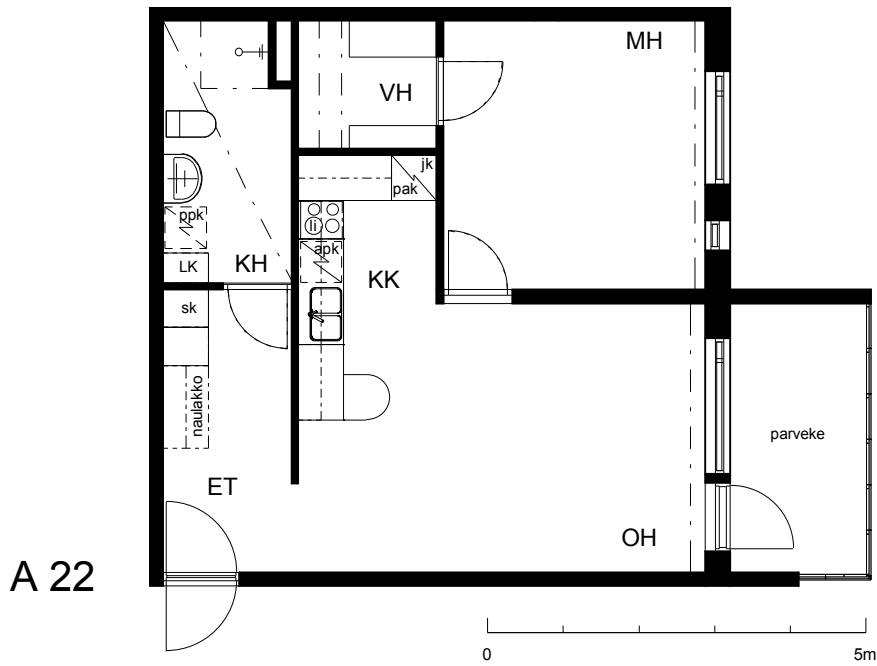

**Kohteen tiedot:**

Yhtiö: KOy Käsityöläiskatu 18  
 Katuosoite: Käsityöläiskatu 18  
 Postitoimipaikka: 20100 Turku

Huoneiston tunnus: A 22  
 Huoneistotyyppi: 2 h + kk + lasitettu parveke  
 Huoneiston pinta-ala: 52.5 m<sup>2</sup>  
 Kerrossijainti: 6.krs/9.krs

**Pohjapiirros**

1:100

KÄSITYÖIÄISKATU

A 22 Sijainti