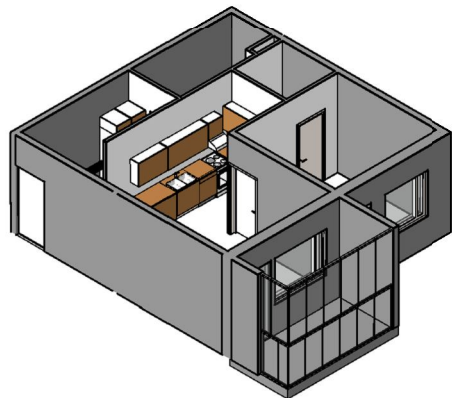

Kohteen tiedot:

Yhtiö: KOy Käsityöläiskatu 18
Katuosoite: Käsityöläiskatu 18
Postitoimipaikka: 20100 Turku

Huoneiston tunnus: A 22
Huoneistotyyppi: 2 h + kk + lasitettu parveke
Huoneiston pinta-ala: 52.5 m²
Kerrossijainti: 6.krs/9.krs

Pohjapiirros

1:100

KÄSITYÖIÄISKATU

A 22 Sijainti