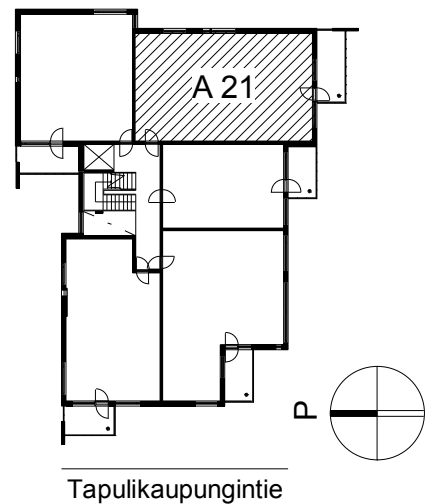

**Kohteen tiedot:**

Yhtiö: KOy Helsingin Tapulikaupungintie 11  
Katuosoite: Tapulikaupungintie 11  
Postitoimipaikka: 00750 Helsinki

Huoneiston tunnus: A 21  
Huoneistotyyppi: 3 h + k + s + lasitettu parveke  
Huoneiston pinta-ala: 82.0 m<sup>2</sup>  
Kerrossijainti: 5.krs/8.krs

**Pohjapiirros**

1:100

A 21 Sijainti