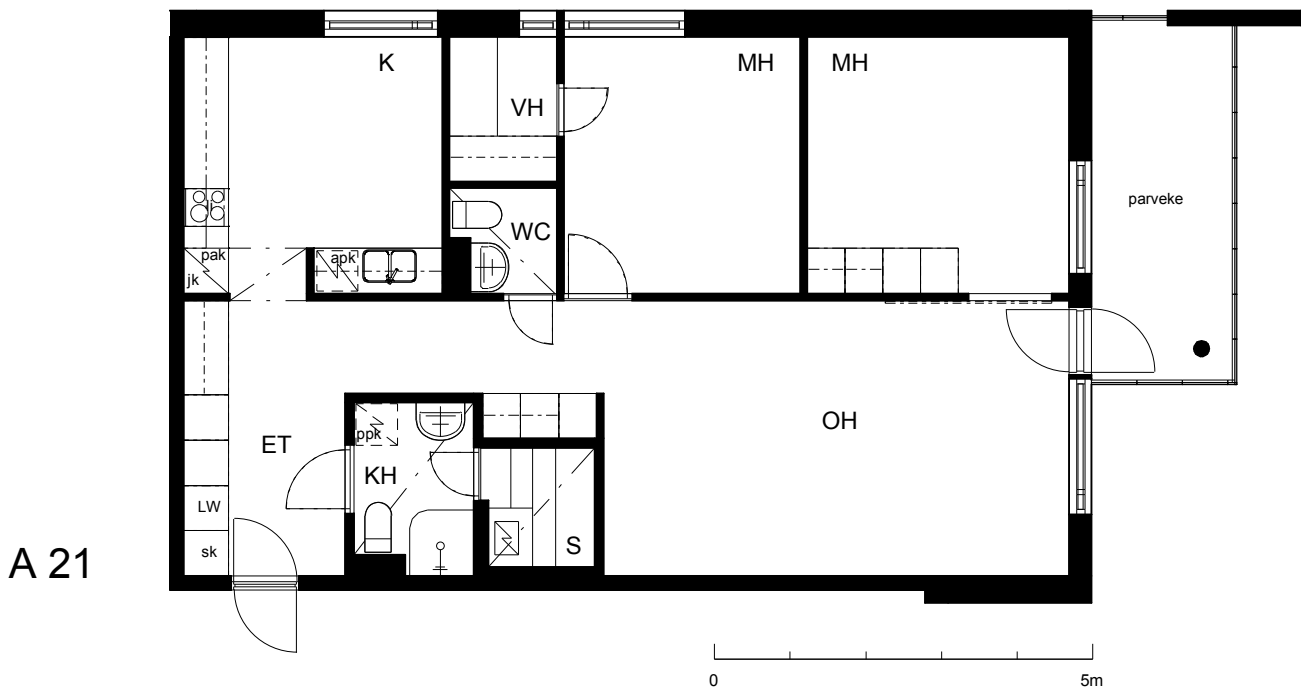

**Kohteen tiedot:**

Yhtiö: KOy Helsingin Tapulikaupungintie 11  
Katuosoite: Tapulikaupungintie 11  
Postitoimipaikka: 00750 Helsinki

Huoneiston tunnus: A 21  
Huoneistotyyppi: 3 h + k + s + lasitettu parveke  
Huoneiston pinta-ala: 82.0 m<sup>2</sup>  
Kerrossijainti: 5.krs/8.krs

**Pohjapiirros**

1:100

A 21 Sijainti