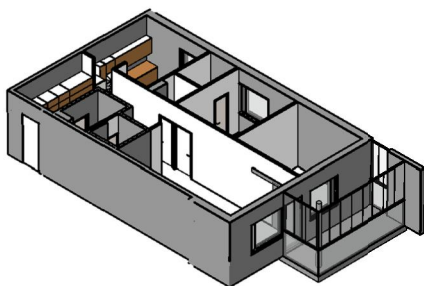

Kohteen tiedot:

Yhtiö: KOy Helsingin Tapulikaupungintie 11
Katuosoite: Tapulikaupungintie 11
Postitoimipaikka: 00750 Helsinki

Huoneiston tunnus: A 21
Huoneistotyyppi: 3 h + k + s + lasitettu parveke
Huoneiston pinta-ala: 82.0 m²
Kerrossijainti: 5.krs/8.krs

Pohjapiirros

1:100

A 21 Sijainti