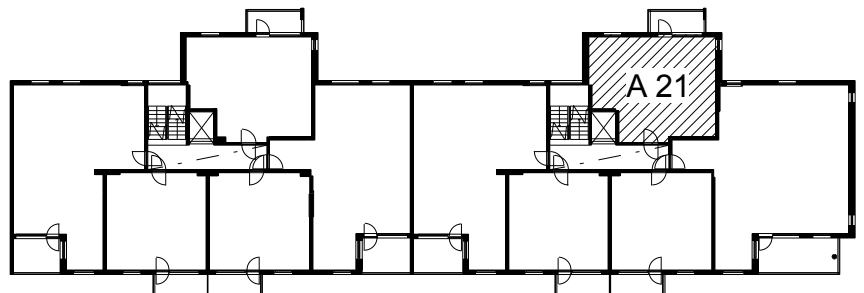

Kohteen tiedot:

Yhtiö: As Oy Tampereen Pellavanliikka
 Katuosoite: Tampellan Esplanadi 8
 Postitoimipaikka: 33100 Tampere

Huoneiston tunnus: A 21
 Huoneistotyyppi: 2 h + k + s + p
 Huoneiston pinta-ala: 52.0 m²
 Kerrossijainti: 6.krs/8.krs

Pohjapiirros

1:100

A 21 Sijainti

Tampellan Esplanadi