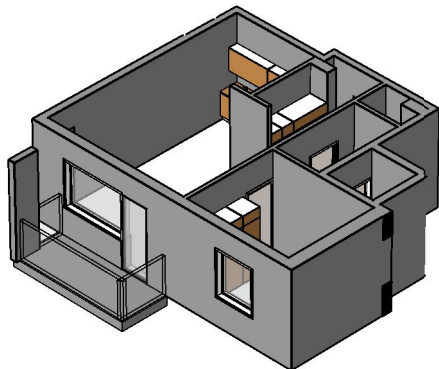

Kohteen tiedot:

Yhtiö: As Oy Tampereen Pellavanliikka
 Katuosoite: Tampellan Esplanadi 8
 Postitoimipaikka: 33100 Tampere

Huoneiston tunnus: A 21
 Huoneistotyyppi: 2 h + k + s + p
 Huoneiston pinta-ala: 52.0 m²
 Kerrossijainti: 6.krs/8.krs

Pohjapiirros

1:100

A 21 Sijainti

Tampellan Esplanadi