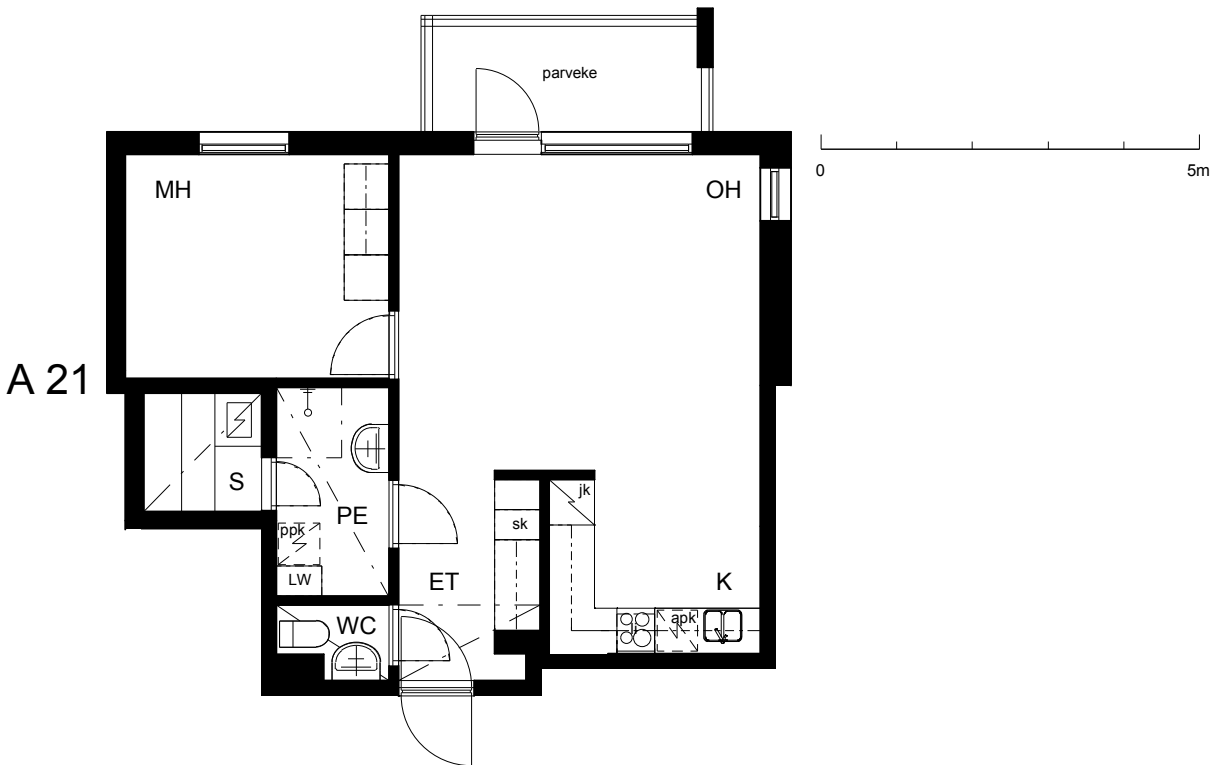

Kohteen tiedot:

Yhtiö: As Oy Tampereen Pellavanliikka
 Katuosoite: Tampellan Esplanadi 8
 Postitoimipaikka: 33100 Tampere

Huoneiston tunnus: A 21
 Huoneistotyyppi: 2 h + k + s + p
 Huoneiston pinta-ala: 52.0 m²
 Kerrossijainti: 6.krs/8.krs

Pohjapiirros

1:100

A 21 Sijainti

Tampellan Esplanadi