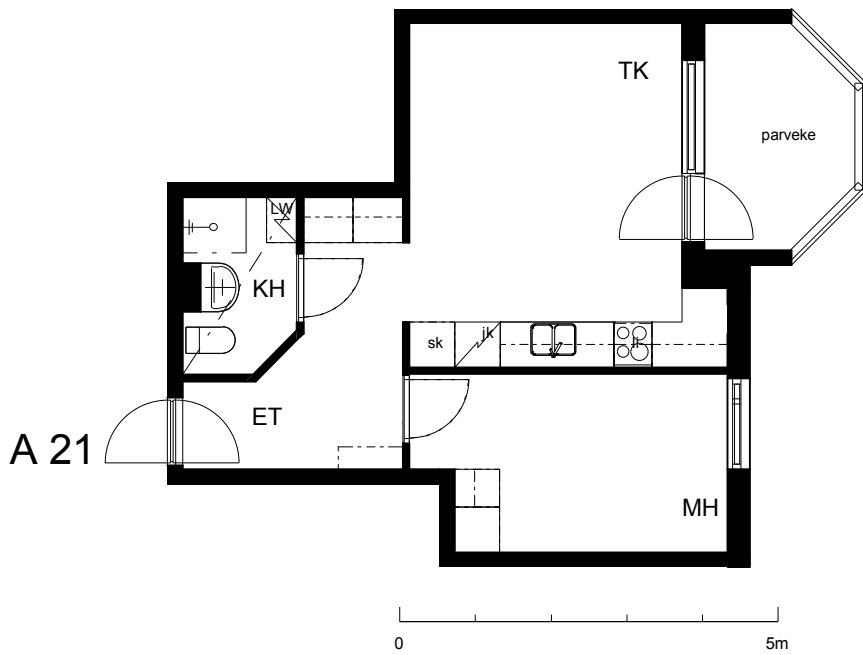

Kohteen tiedot:

Yhtiö: Kiinteistö Oy Riihimäem Merkurius
 Katuosoite: Merkuriuksenkuja 1
 Postitoimipaikka: 11130 RIIHIMÄKI

Huoneiston tunnus: A 21
 Huoneistotyyppi: 1h + tk + p
 Huoneiston pinta-ala: 37.5 m²
 Kerrossijainti: 5.krs/6.krs

Pohjapiirros

1:100

Merkuriuksenkuja

A 21 Sijainti