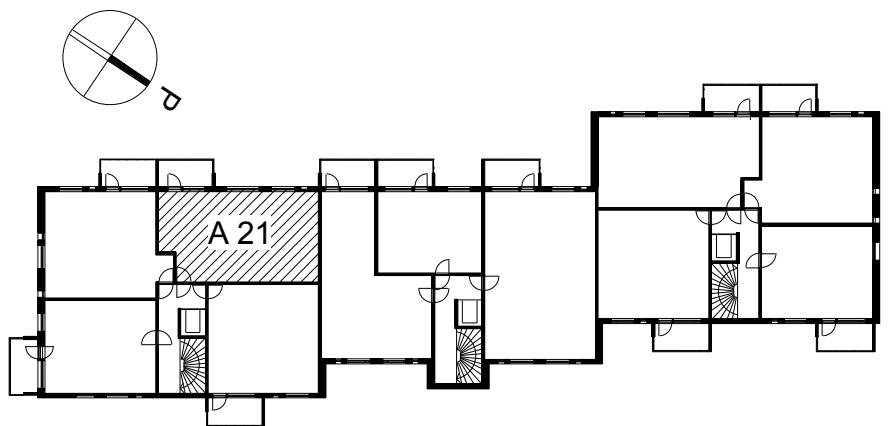

Kohteen tiedot:

Yhtiö: KOy Käsityöläiskatu 18
 Katuosoite: Käsityöläiskatu 18
 Postitoimipaikka: 20100 Turku

Huoneiston tunnus: A 21
 Huoneistotyyppi: 2 h + k + lasitettu parveke
 Huoneiston pinta-ala: 60.0 m²
 Kerrossijainti: 6.krs/9.krs

Pohjapiirros

1:100

KÄSITYÖIÄISKATU

A 21 Sijainti