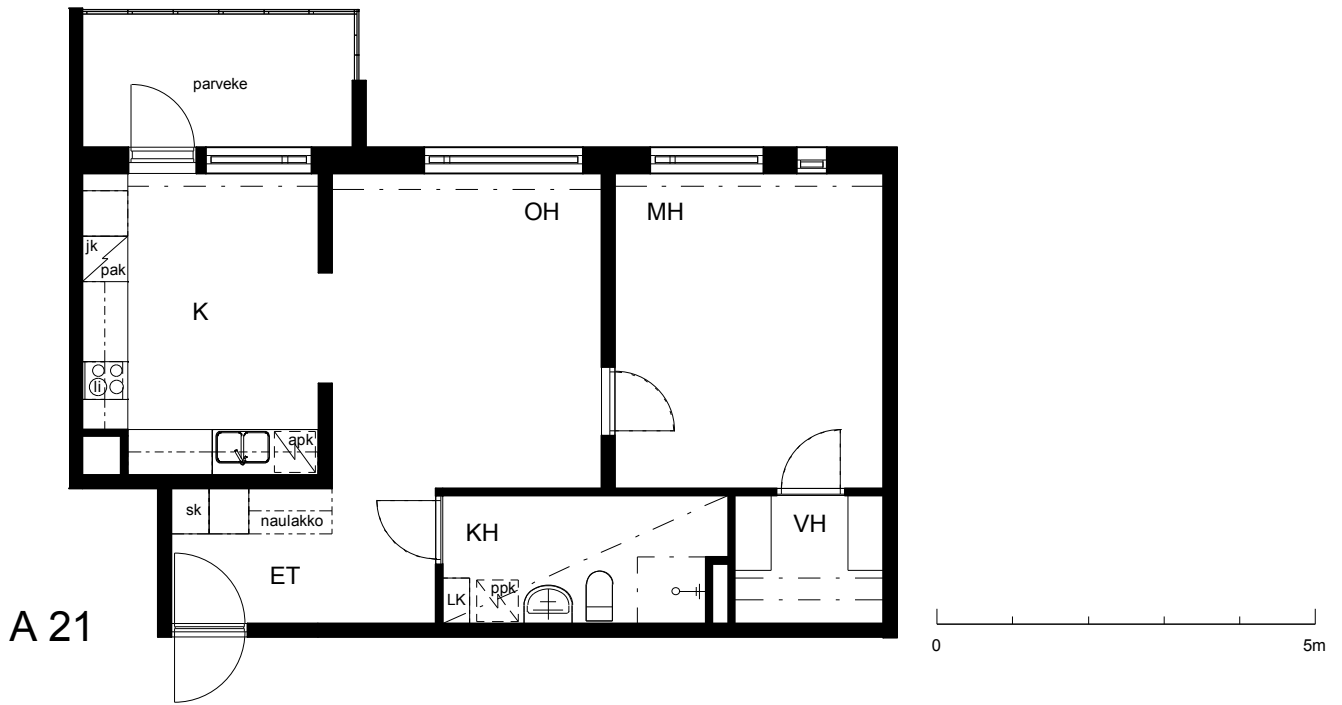

Kohteen tiedot:

Yhtiö: KOy Käsityöläiskatu 18
 Katuosoite: Käsityöläiskatu 18
 Postitoimipaikka: 20100 Turku

Huoneiston tunnus: A 21
 Huoneistotyyppi: 2 h + k + lasitettu parveke
 Huoneiston pinta-ala: 60.0 m²
 Kerrossijainti: 6.krs/9.krs

Pohjapiirros

1:100

KÄSITYÖIÄISKATU

A 21 Sijainti