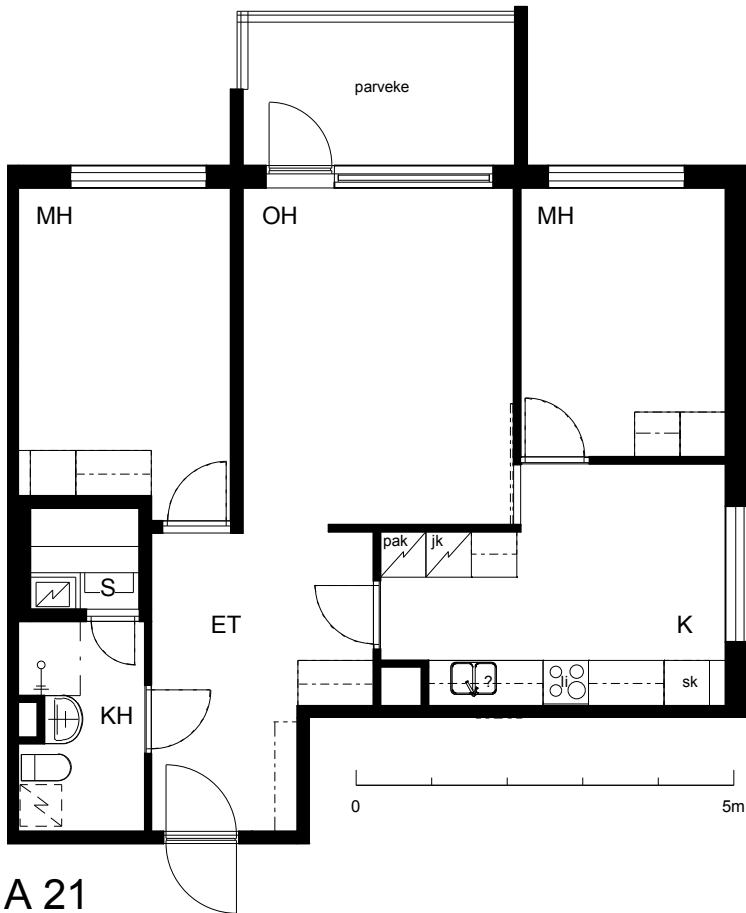

**Kohteen tiedot:**

Yhtiö: Riihentausta K Oy  
 Katuosoite: Kartanonkatu 12  
 Postitoimipaikka: 08200 LOHJA

Huoneiston tunnus: A 21  
 Huoneistotyyppi: 3 h + k + s + p  
 Huoneiston pinta-ala: 68.0 m<sup>2</sup>  
 Kerrossijainti: 4.krs/4.krs

**Pohjapiirros**

1:100

A 21

Kartanonkatu

A 21 Sijainti