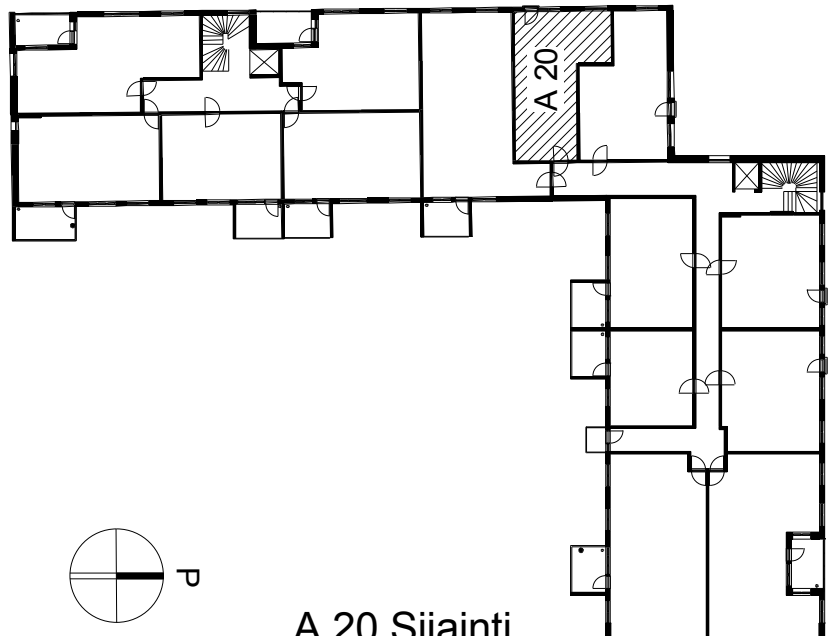

Kohteen tiedot:

Yhtiö: KOy Kuopion Safiiri
Katuosoite: Tulliportinkatu 6
Postitoimipaikka: 70100 Kuopion

Huoneiston tunnus: A 20
Huoneistotyyppi: 2 h + kk + ransk. parveke
Huoneiston pinta-ala: 48.0 m²
Kerrossijainti: 4.krs/5.krs

Pohjapiirros

1:100

Tulliportinkatu

A 20 Sijainti