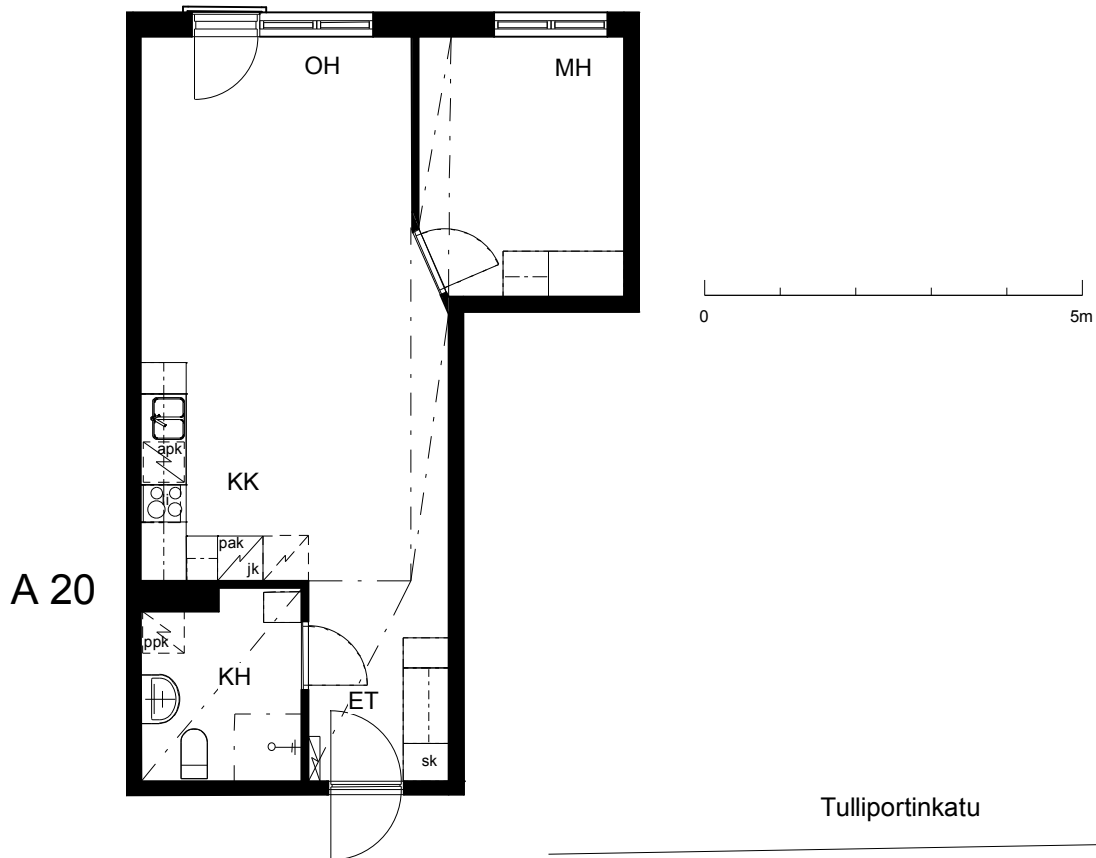

Kohteen tiedot:

Yhtiö: KOy Kuopion Safiiri
Katuosoite: Tulliportinkatu 6
Postitoimipaikka: 70100 Kuopion

Huoneiston tunnus: A 20
Huoneistotyyppi: 2 h + kk + ransk. parveke
Huoneiston pinta-ala: 48.0 m²
Kerrossijainti: 4.krs/5.krs

Pohjapiirros

1:100

Tulliportinkatu

A 20 Sijainti