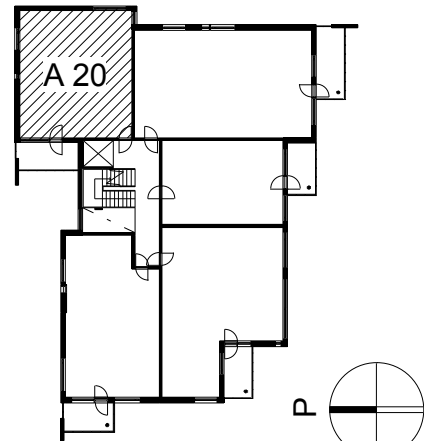

Kohteen tiedot:

Yhtiö: KOy Helsingin Tapulikaupungintie 11
 Katuosoite: Tapulikaupungintie 11
 Postitoimipaikka: 00750 Helsinki

Huoneiston tunnus: A 20
 Huoneistotyyppi: 2 h + k + s + lasitettu parveke
 Huoneiston pinta-ala: 62.0 m²
 Kerrossijainti: 5.krs/8.krs

Pohjapiirros

1:100

Tapulikaupungintie

A 20 Sijainti