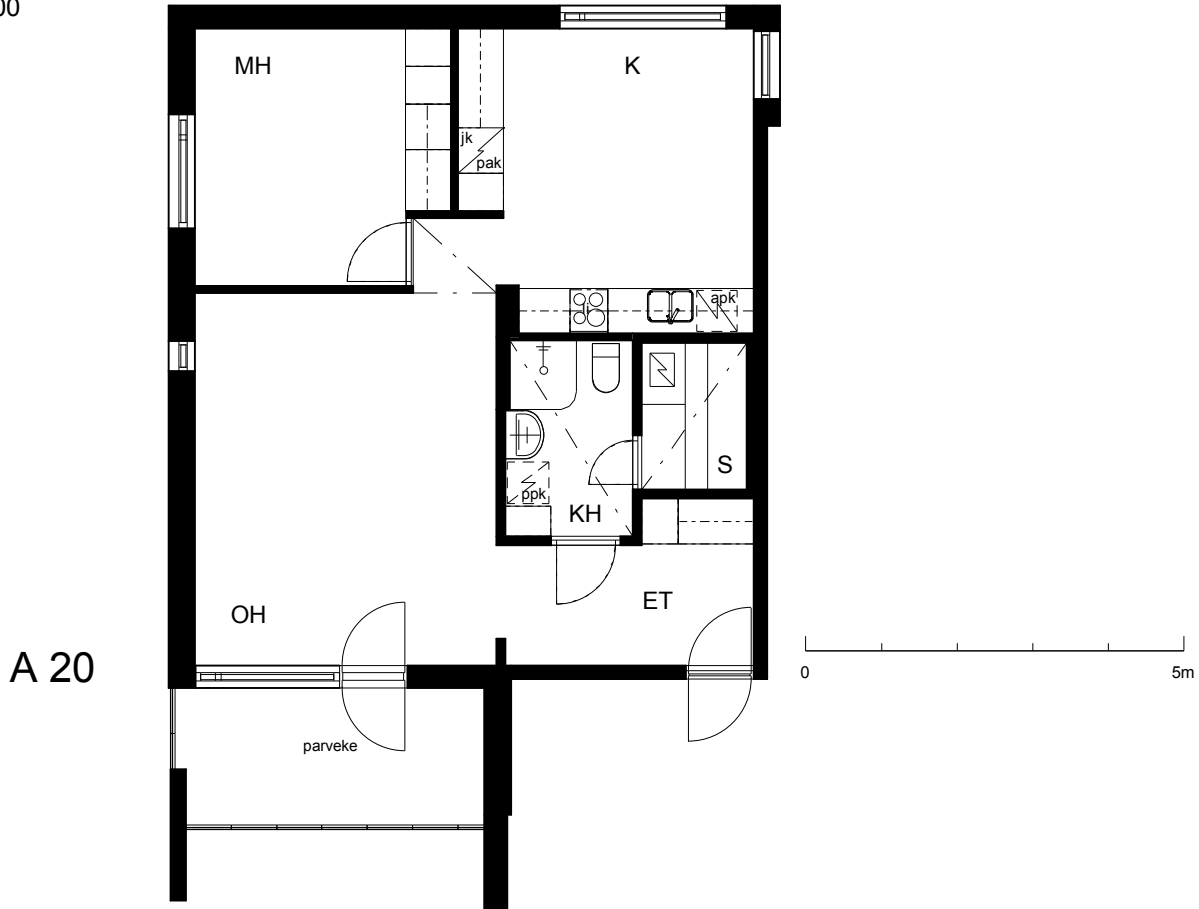

Kohteen tiedot:

Yhtiö: KOy Helsingin Tapulikaupungintie 11
 Katuosoite: Tapulikaupungintie 11
 Postitoimipaikka: 00750 Helsinki

Huoneiston tunnus: A 20
 Huoneistotyyppi: 2 h + k + s + lasitettu parveke
 Huoneiston pinta-ala: 62.0 m²
 Kerrossijainti: 5.krs/8.krs

Pohjapiirros

1:100

Tapulikaupungintie

A 20 Sijainti