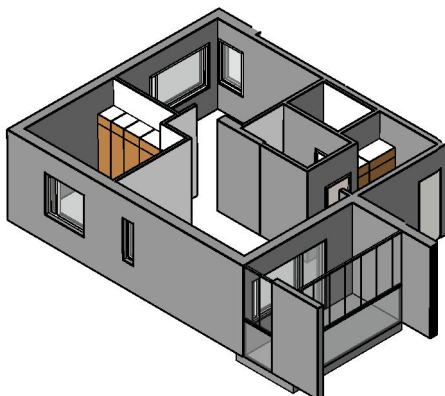

Kohteen tiedot:

Yhtiö: KOy Helsingin Tapulikaupungintie 11
Katuosoite: Tapulikaupungintie 11
Postitoimipaikka: 00750 Helsinki

Huoneiston tunnus: A 20
Huoneistotyyppi: 2 h + k + s + lasitettu parveke
Huoneiston pinta-ala: 62.0 m²
Kerrossijainti: 5.krs/8.krs

Pohjapiirros

1:100

Tapulikaupungintie

A 20 Sijainti