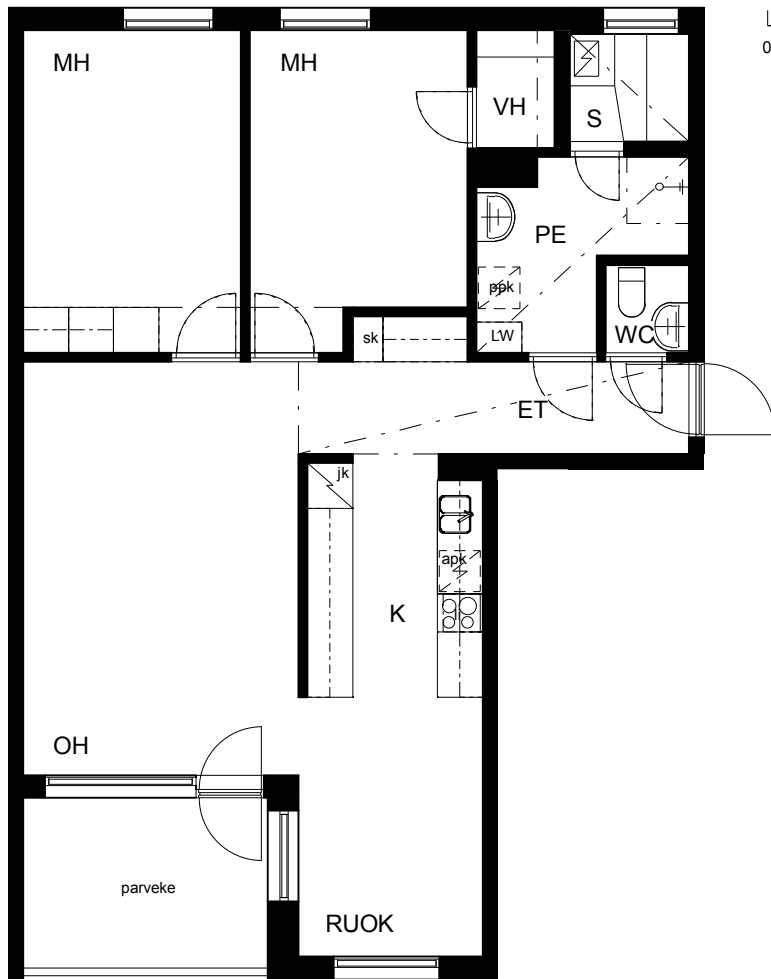

Kohteen tiedot:

Yhtiö: As Oy Tampereen Pellavanliikka
 Katuosoite: Tampellan Esplanadi 8
 Postitoimipaikka: 33100 Tampere

Huoneiston tunnus: A 20
 Huoneistotyyppi: 3 h + k + s + p
 Huoneiston pinta-ala: 79.5 m²
 Kerrossijainti: 5.krs/8.krs

Pohjapiirros

1:100

A 20

A 20 Sijainti

Tampellan Esplanadi