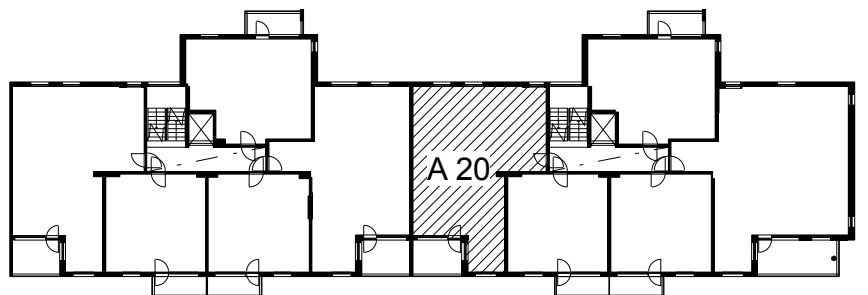

Kohteen tiedot:

Yhtiö: As Oy Tampereen Pellavanliikka
 Katuosoite: Tampellan Esplanadi 8
 Postitoimipaikka: 33100 Tampere

Huoneiston tunnus: A 20
 Huoneistotyyppi: 3 h + k + s + p
 Huoneiston pinta-ala: 79.5 m²
 Kerrossijainti: 5.krs/8.krs

Pohjapiirros

1:100

A 20

A 20 Sijainti

Tampellan Esplanadi