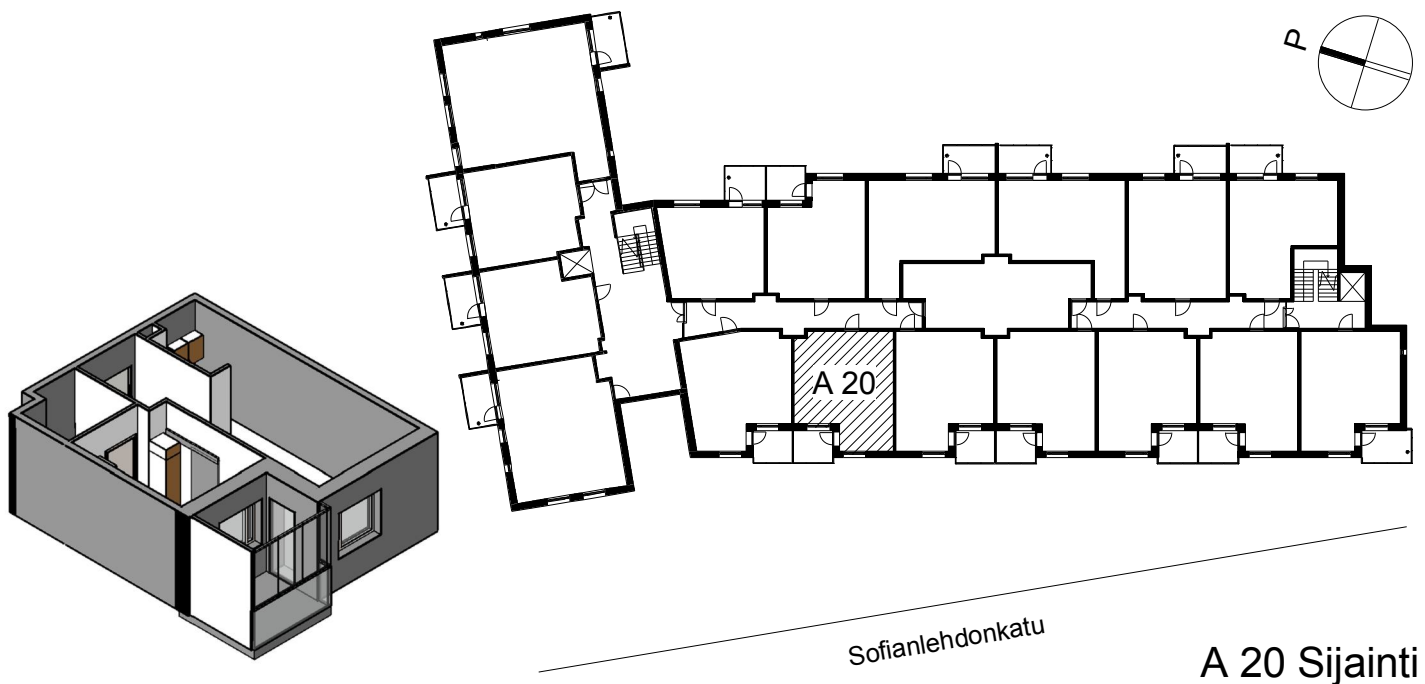

Kohteen tiedot:

Yhtiö: KOy Sofianlehdonkadun senioritalo
 Katuosoite: Sofianlehdonkatu 5a
 Postitoimipaikka: 00610 Helsinki

Huoneiston tunnus: A 20
 Huoneistotyyppi: 2 h + kk + lasitettu parveke
 Huoneiston pinta-ala: 45.5 m²
 Kerrossijainti: 3.krs/4.krs

Pohjapiirros

1:100

A 20 Sijainti