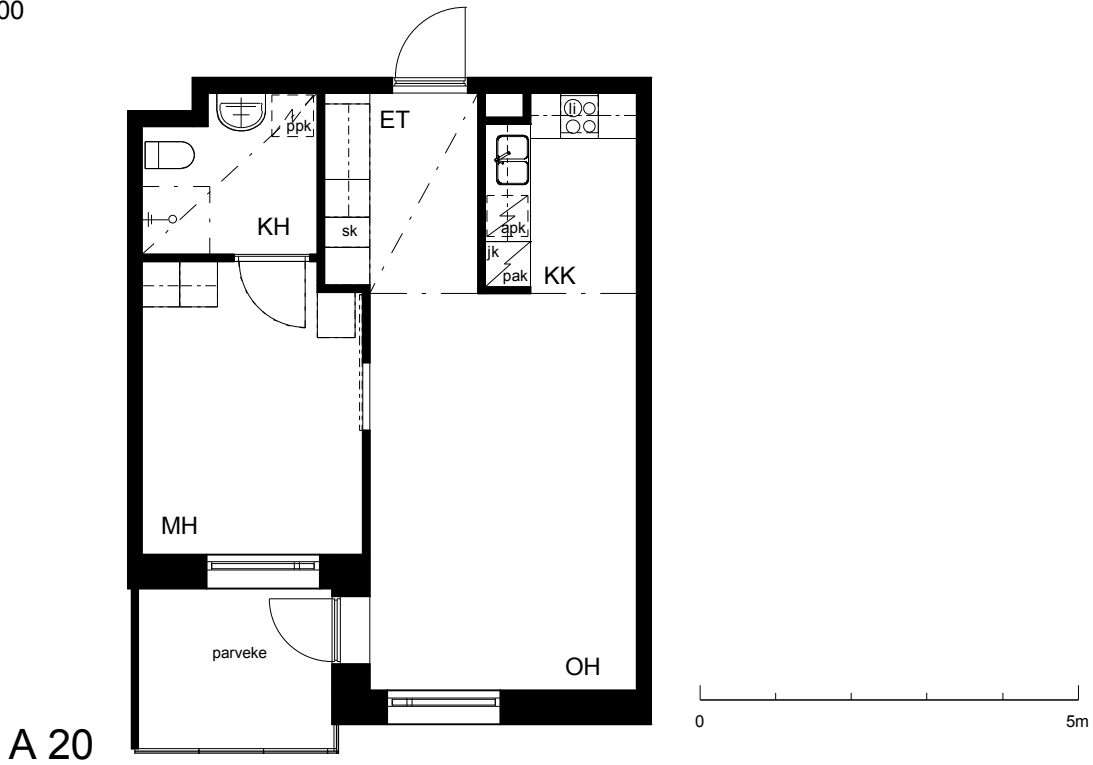

Kohteen tiedot:

Yhtiö: KOy Sofianlehdonkadun senioritalo
 Katuosoite: Sofianlehdonkatu 5a
 Postitoimipaikka: 00610 Helsinki

Huoneiston tunnus: A 20
 Huoneistotyyppi: 2 h + kk + lasitettu parveke
 Huoneiston pinta-ala: 45.5 m²
 Kerrossijainti: 3.krs/4.krs

Pohjapiirros

1:100

A 20 Sijainti