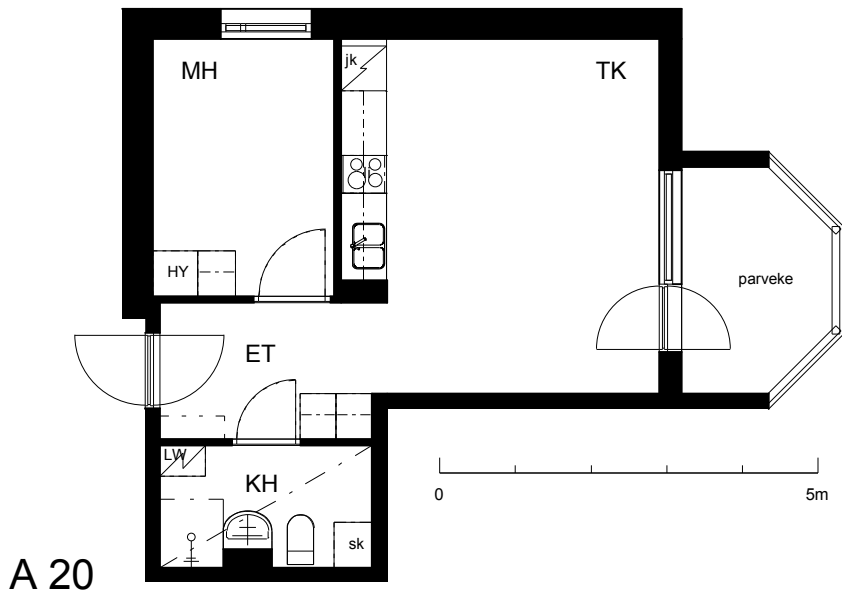

Kohteen tiedot:

Yhtiö: Kiinteistö Oy Riihimäem Mercurius
 Katuosoite: Merkuriuksenkuja 1
 Postitoimipaikka: 11130 RIIHIMÄKI

Huoneiston tunnus: A 20
 Huoneistotyyppi: 1h + tk + p
 Huoneiston pinta-ala: 37.5 m²
 Kerrossijainti: 4.krs/6.krs

Pohjapiirros

1:100

Merkuriuksenkuja

A 20 Sijainti