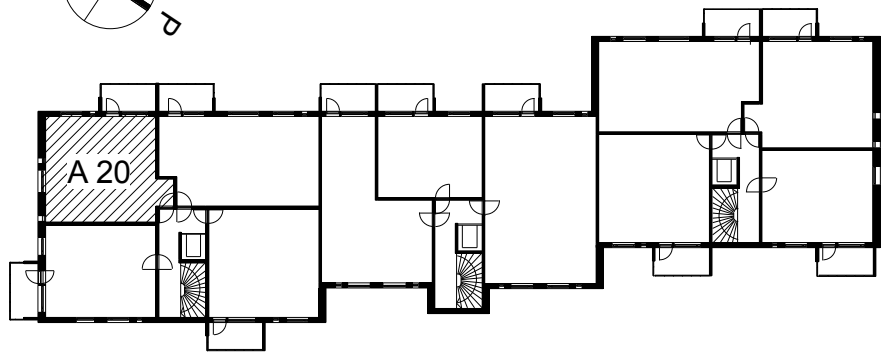

Kohteen tiedot:

Yhtiö: KOy Käsityöläiskatu 18
 Katuosoite: Käsityöläiskatu 18
 Postitoimipaikka: 20100 Turku

Huoneiston tunnus: A 20
 Huoneistotyyppi: 2 h + kk + lasitettu parveke
 Huoneiston pinta-ala: 53.0 m²
 Kerrossijainti: 6.krs/9.krs

Pohjapiirros

1:100

KÄSITYÖIÄISKATU

A 20 Sijainti