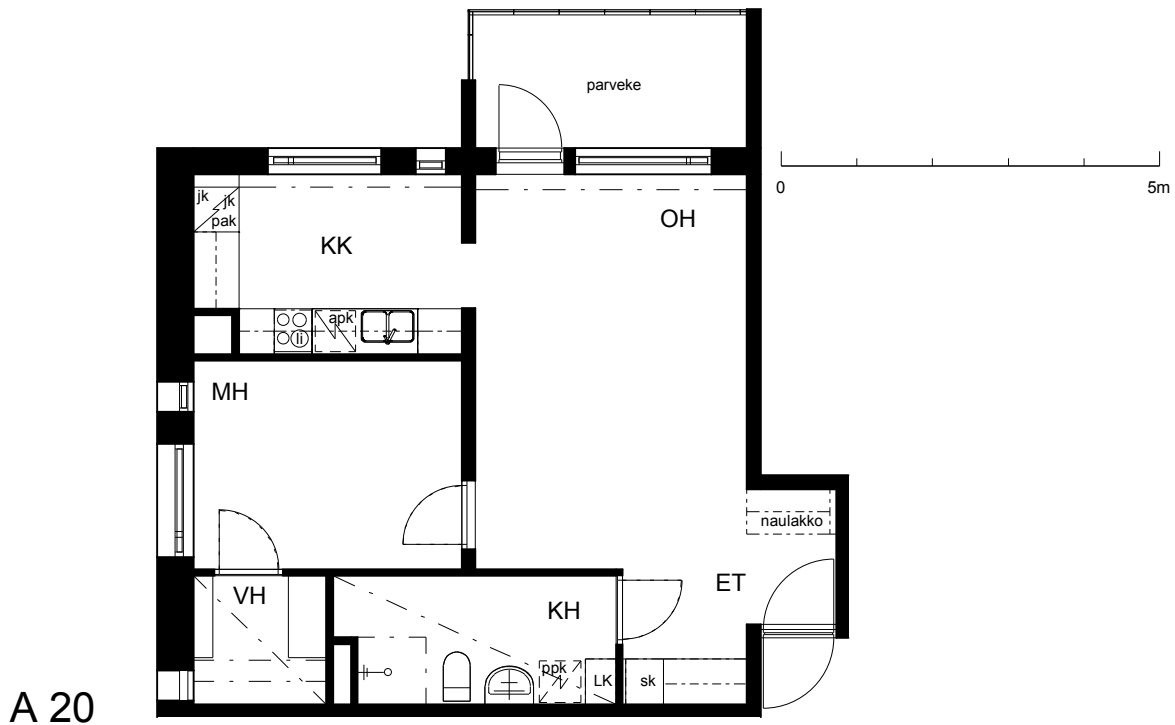

Kohteen tiedot:

Yhtiö: KOy Käsityöläiskatu 18
 Katuosoite: Käsityöläiskatu 18
 Postitoimipaikka: 20100 Turku

Huoneiston tunnus: A 20
 Huoneistotyyppi: 2 h + kk + lasitettu parveke
 Huoneiston pinta-ala: 53.0 m²
 Kerrossijainti: 6.krs/9.krs

Pohjapiirros

1:100

KÄSITYÖIÄISKATU

A 20 Sijainti