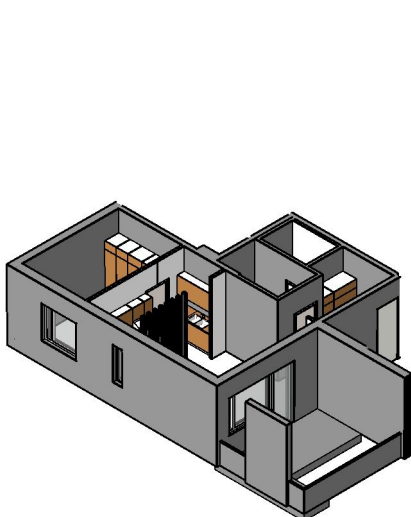

Kohteen tiedot:

Yhtiö: KOy Helsingin Tapulikaupungintie 11
Katuosoite: Tapulikaupungintie 11
Postitoimipaikka: 00750 Helsinki

Huoneiston tunnus: A 1
Huoneistotyyppi: 1 h + tupak + s + terassi
Huoneiston pinta-ala: 48.5 m²
Kerrossijainti: 1.krs/8.krs

Pohjapiirros

1:100

Tapulikaupungintie

A 1 Sijainti