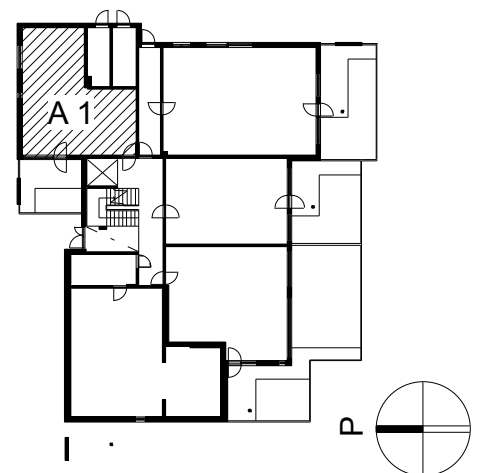

Kohteen tiedot:

Yhtiö: KOy Helsingin Tapulikaupungintie 11
Katuosoite: Tapulikaupungintie 11
Postitoimipaikka: 00750 Helsinki

Huoneiston tunnus: A 1
Huoneistotyyppi: 1 h + tupak + s + terassi
Huoneiston pinta-ala: 48.5 m²
Kerrossijainti: 1.krs/8.krs

Pohjapiirros

1:100

Tapulikaupungintie

A 1 Sijainti