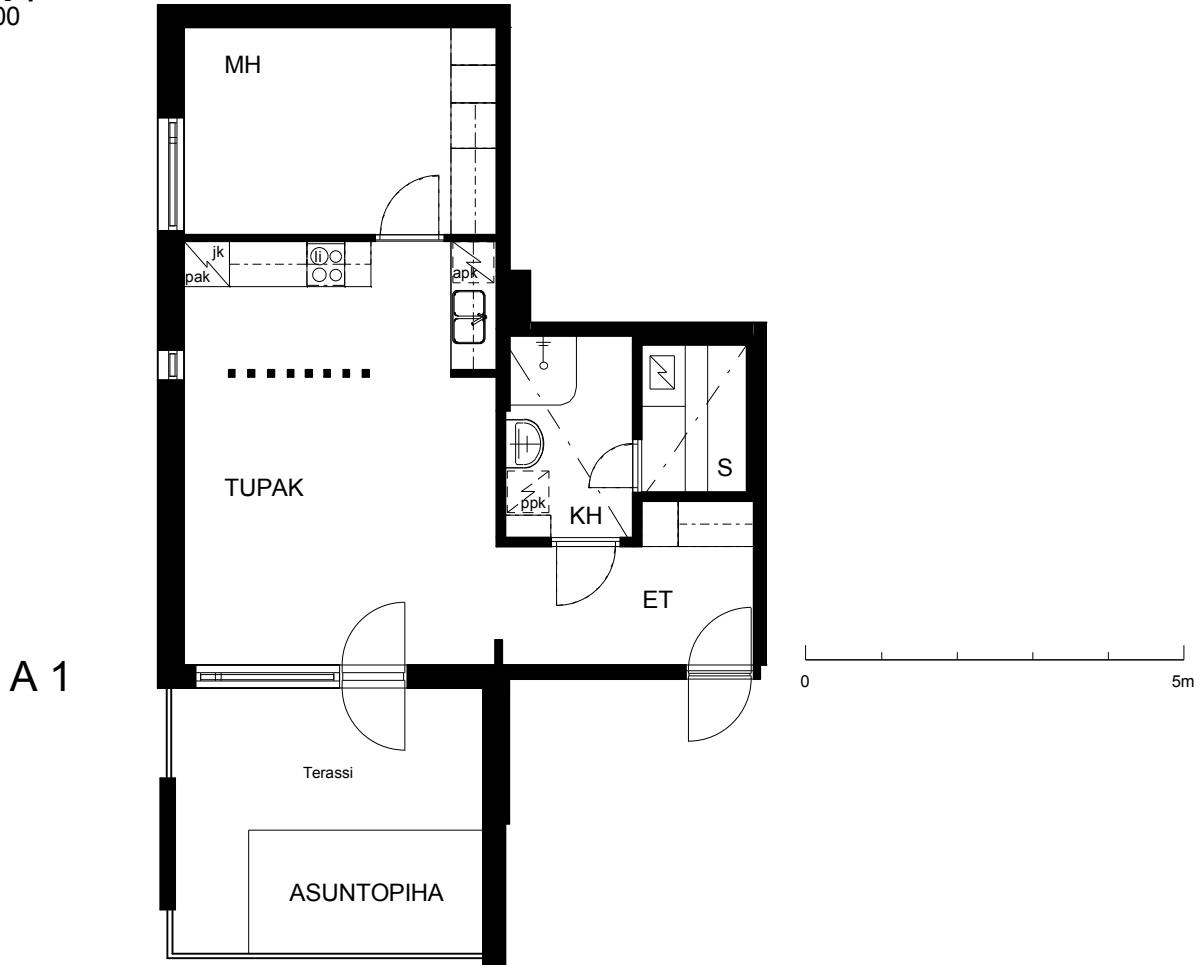

Kohteen tiedot:

Yhtiö: KOy Helsingin Tapulikaupungintie 11
 Katuosoite: Tapulikaupungintie 11
 Postitoimipaikka: 00750 Helsinki

Huoneiston tunnus: A 1
 Huoneistotyyppi: 1 h + tupak + s + terassi
 Huoneiston pinta-ala: 48.5 m²
 Kerrossijainti: 1.krs/8.krs

Pohjapiirros

1:100

Tapulikaupungintie

A 1 Sijainti