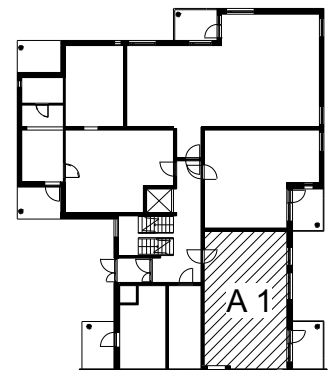

Kohteen tiedot:

Yhtiö: KOy Hatanpään Elisa
 Katuosoite: Siirtolapuutarhankatu 16
 Postitoimipaikka: 33900 Tampere

Huoneiston tunnus: A 1
 Huoneistotyyppi: 2 h + k + s + p
 Huoneiston pinta-ala: 49.0 m²
 Kerrossijainti: 1.krs/4.krs

Pohjapiirros

1:100

A 1 Sijainti