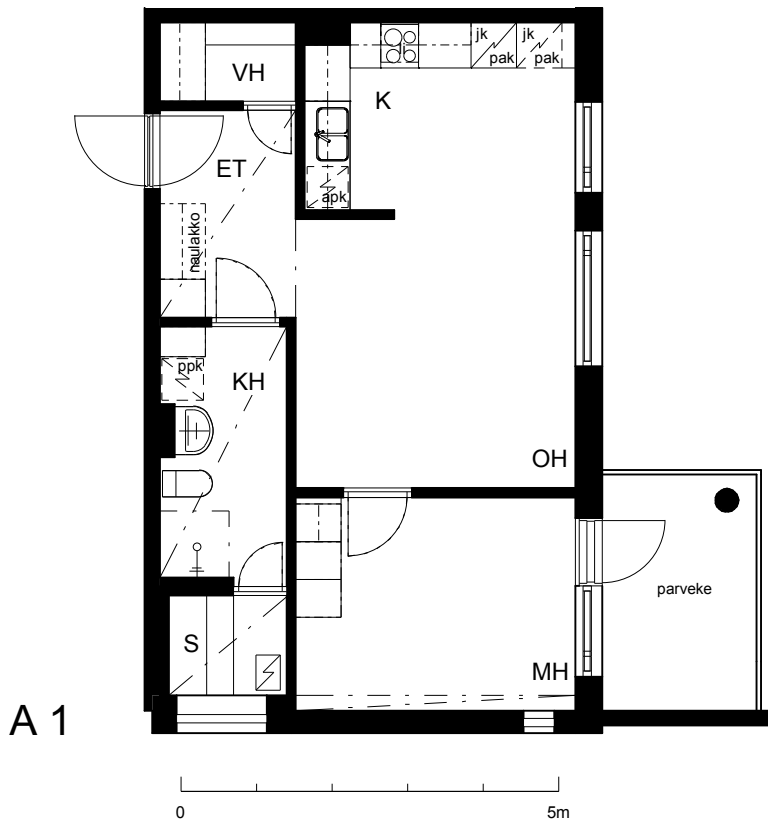

Kohteen tiedot:

Yhtiö: KOy Hatanpään Elisa
 Katuosoite: Siirtolapuutarhankatu 16
 Postitoimipaikka: 33900 Tampere

Huoneiston tunnus: A 1
 Huoneistotyyppi: 2 h + k + s + p
 Huoneiston pinta-ala: 49.0 m²
 Kerrossijainti: 1.krs/4.krs

Pohjapiirros

1:100

A 1 Sijainti