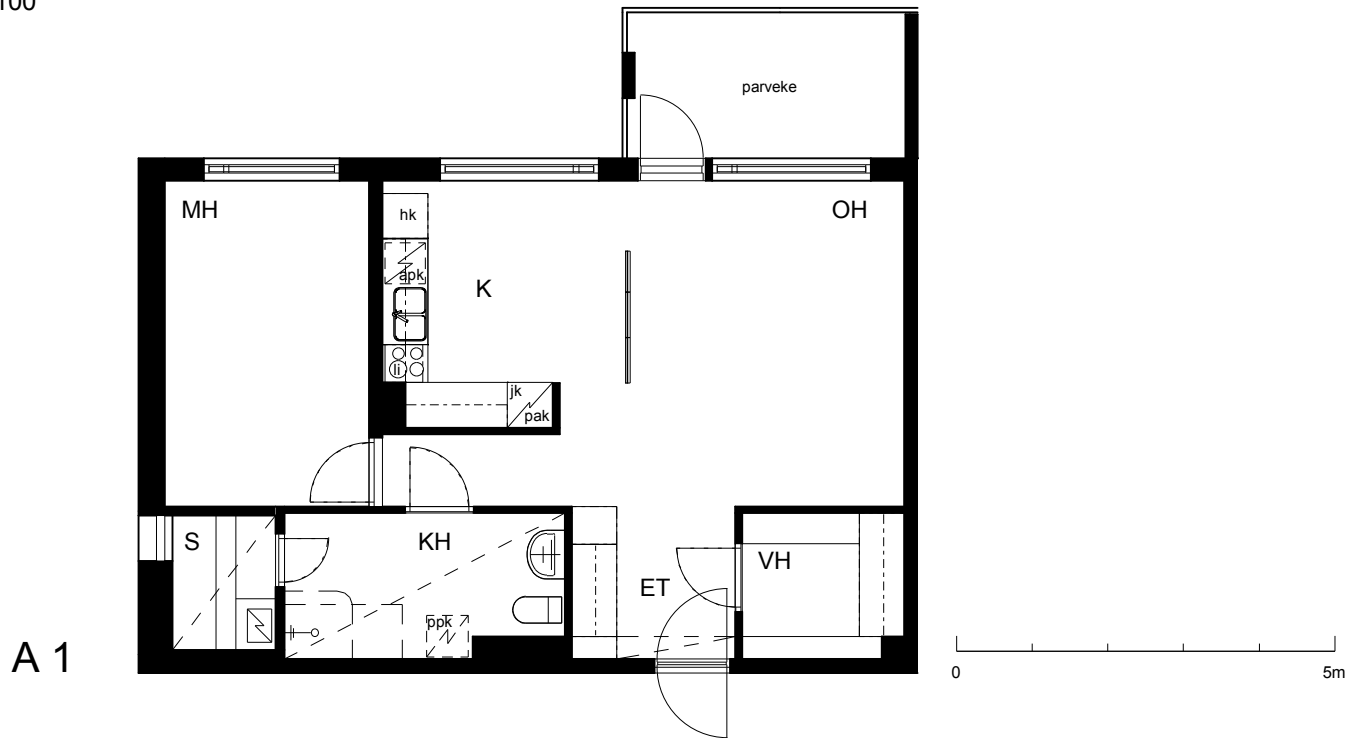

Kohteen tiedot:

Yhtiö: KOy Rauman Kanalinparras
 Katuosoite: Siikavahe 2
 Postitoimipaikka: 26100 Rauma

Huoneiston tunnus: A 1
 Huoneistotyyppi: 2 h + k + s + parveke
 Huoneiston pinta-ala: 60.0 m²
 Kerrossijainti: 1.pohja/2.krs

Pohjapiirros

1:100

A 1

SIIKAVAHE

A 1 Sijainti