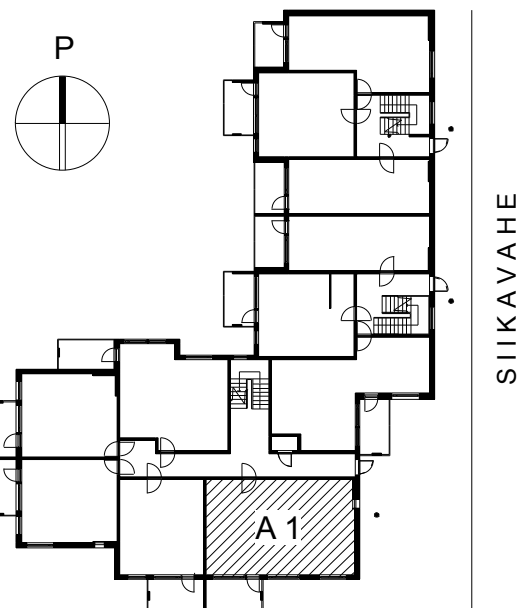

Kohteen tiedot:

Yhtiö: KOy Rauman Kanalinparras
 Katuosoite: Siikavahe 2
 Postitoimipaikka: 26100 Rauma

Huoneiston tunnus: A 1
 Huoneistotyyppi: 2 h + k + s + parveke
 Huoneiston pinta-ala: 60.0 m²
 Kerrossijainti: 1.pohja/2.krs

Pohjapiirros

1:100

A 1

SIIKAVAHE

A 1 Sijainti