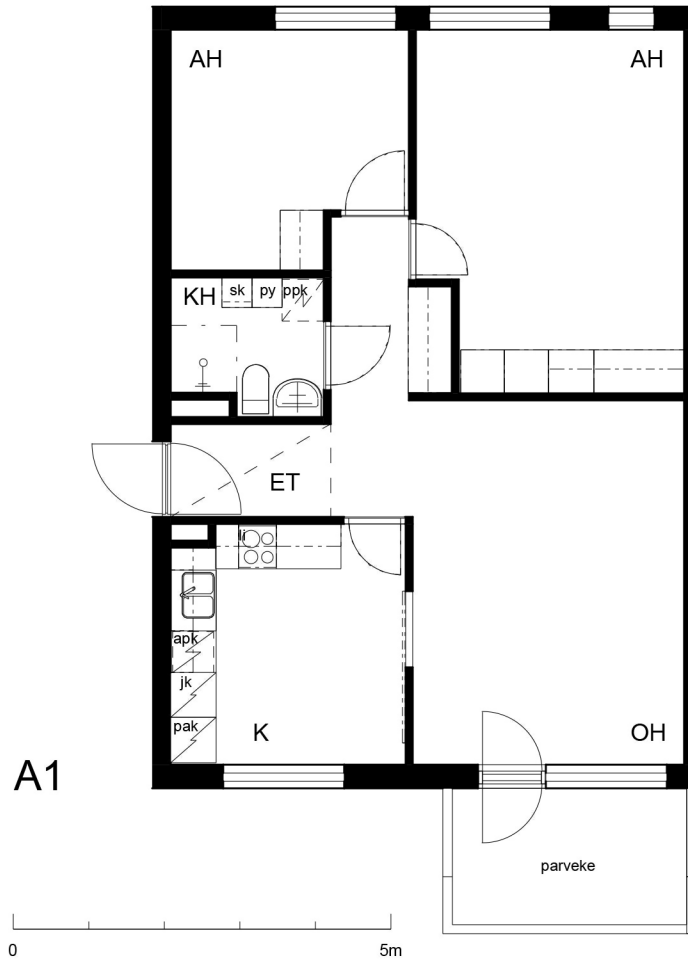

**Kohteen tiedot:**

Yhtiö: Kiinteistö-oy Rekipellonpuisto 1  
 Katuosoite: Rekipellontie 2  
 Postitoimipaikka: 00940 HELSINKI

Huoneiston tunnus: A1  
 Huoneistotyyppi: 3 h + k + p  
 Huoneiston pinta-ala: 66.0 m<sup>2</sup>  
 Kerrossijainti: 1.krs/3.krs

**Pohjapiirros**  
 1:100

A1 Sijainti