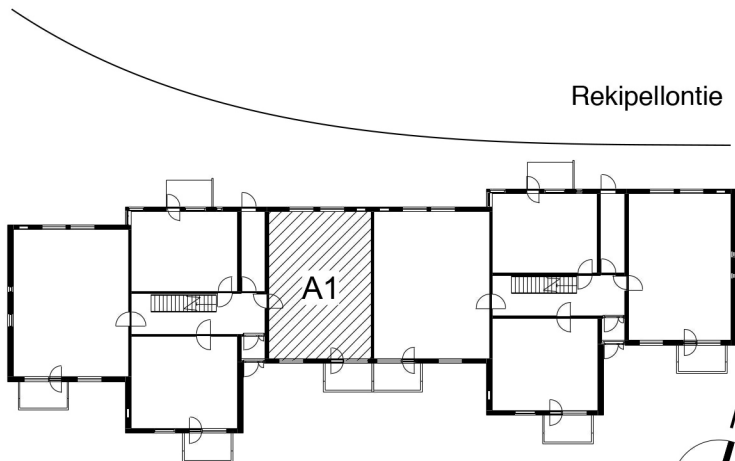

**Kohteen tiedot:**

Yhtiö: Kiinteistö-oy Rekipellonpuisto 1  
 Katuosoite: Rekipellontie 2  
 Postitoimipaikka: 00940 HELSINKI

Huoneiston tunnus: A1  
 Huoneistotyyppi: 3 h + k + p  
 Huoneiston pinta-ala: 66.0 m<sup>2</sup>  
 Kerrossijainti: 1.krs/3.krs

**Pohjapiirros**  
 1:100

A1 Sijainti