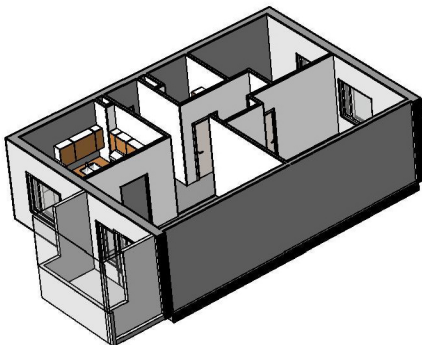

Kohteen tiedot:

Yhtiö: Kiinteistö-oy Rekipellonpuisto 1
Katuosoite: Rekipellontie 2
Postitoimipaikka: 00940 HELSINKI

Huoneiston tunnus: A1
Huoneistotyyppi: 3 h + k + p
Huoneiston pinta-ala: 66.0 m²
Kerrossijainti: 1.krs/3.krs

Pohjapiirros
1:100

A1 Sijainti