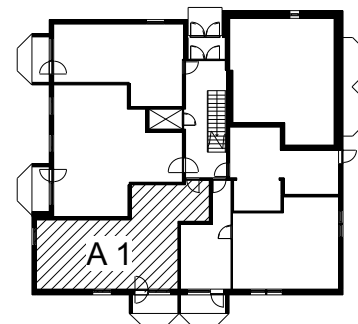

**Kohteen tiedot:**

Yhtiö: Kiinteistö Oy Riihimäem Mercurius  
 Katuosoite: Merkuriuksenkuja 1  
 Postitoimipaikka: 11130 RIIHIMÄKI

Huoneiston tunnus: A 1  
 Huoneistotyyppi: 2 h + k + piha  
 Huoneiston pinta-ala: 55.0 m<sup>2</sup>  
 Kerrossijainti: 1.krs/6.krs

**Pohjapiirros**

1:100

A 1

Merkuriuksenkuja

A 1 Sijainti