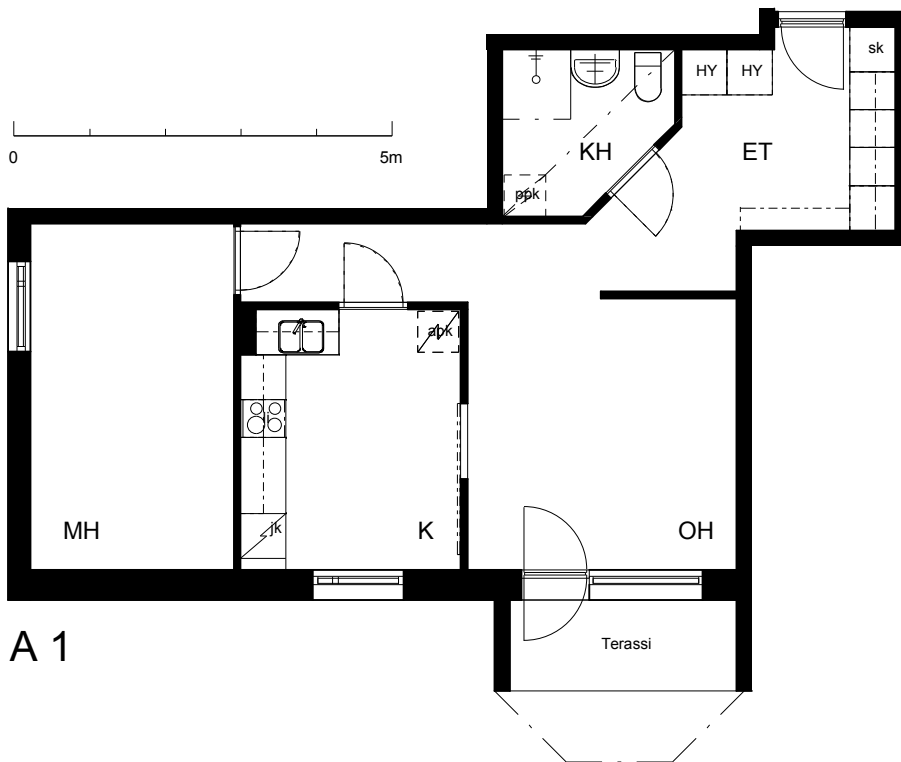

**Kohteen tiedot:**

Yhtiö: Kiinteistö Oy Riihimäem Mercurius  
 Katuosoite: Merkuriuksenkuja 1  
 Postitoimipaikka: 11130 RIIHIMÄKI

Huoneiston tunnus: A 1  
 Huoneistotyyppi: 2 h + k + piha  
 Huoneiston pinta-ala: 55.0 m<sup>2</sup>  
 Kerrossijainti: 1.krs/6.krs

**Pohjapiirros**

1:100

A 1

Merkuriuksenkuja

A 1 Sijainti