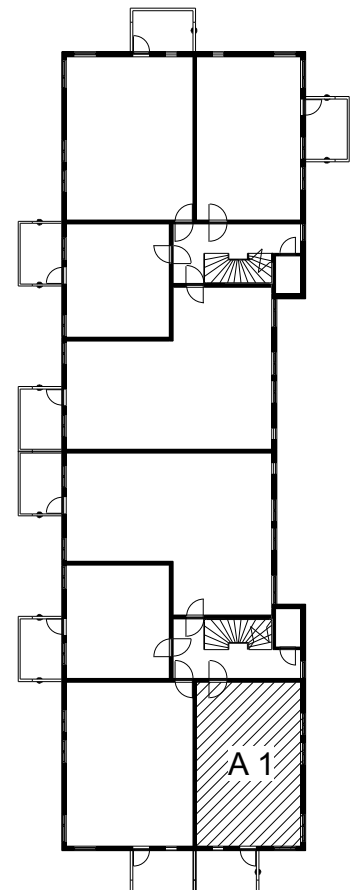

Kohteen tiedot:

Yhtiö: Lakelanportti K Oy
 Katuosoite: Espoonaukio 7
 Postitoimipaikka: 02770 ESPOO

Huoneiston tunnus: A 1
 Huoneistotyyppi: 2 h + kk + p
 Huoneiston pinta-ala: 47.0 m²
 Kerrossijainti: 2.krs/5.krs

Pohjapiirros

1:100

A 1

Espoonaukio

A 1 Sijainti