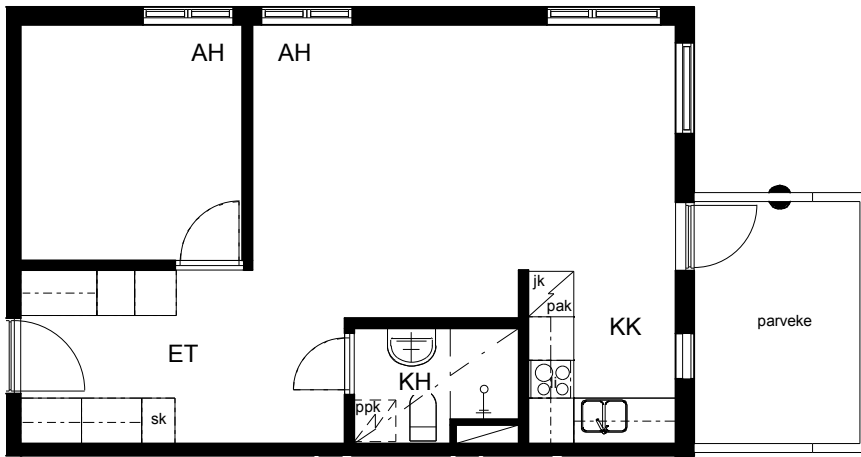

Kohteen tiedot:

Yhtiö: Lakelanportti K Oy
Katuosoite: Espoonaukio 7
Postitoimipaikka: 02770 ESPOO

Huoneiston tunnus: A 1
Huoneistotyyppi: 2 h + kk + p
Huoneiston pinta-ala: 47.0 m²
Kerrossijainti: 2.krs/5.krs

Pohjapiirros

1:100

A 1