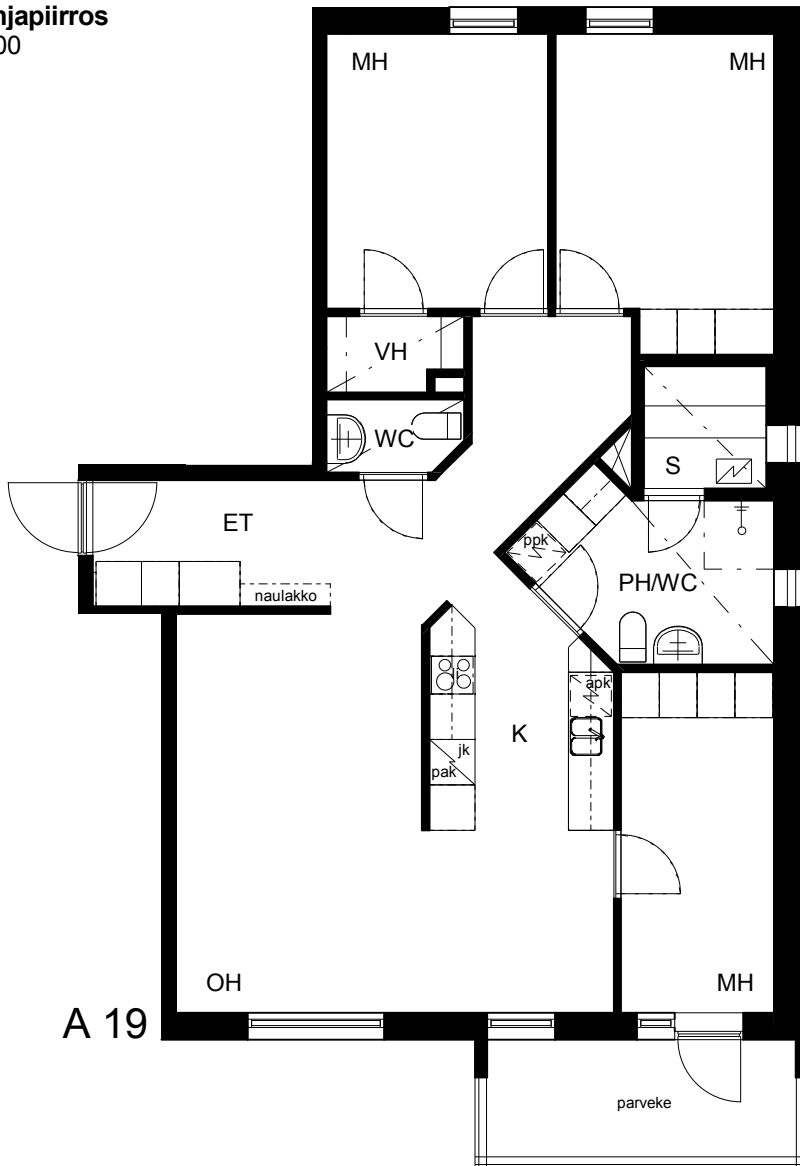

Kohteen tiedot:

Yhtiö: K Oy Porin Valta-Antti
 Katuosoite: Valtakatu 8
 Postitoimipaikka: 28100 PORI

Huoneiston tunnus: A 19
 Huoneistotyyppi: 4 h + k + s + p
 Huoneiston pinta-ala: 91.5 m²
 Kerrossijainti: 5.krs/6.krs

Pohjapiirros
 1:100

A 19 Sijainti