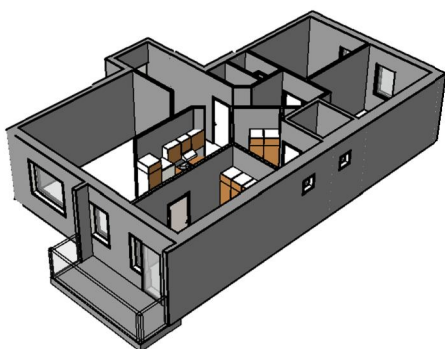

Kohteen tiedot:

Yhtiö: K Oy Porin Valta-Antti
Katuosoite: Valtakatu 8
Postitoimipaikka: 28100 PORI

Huoneiston tunnus: A 19
Huoneistotyyppi: 4 h + k + s + p
Huoneiston pinta-ala: 91.5 m²
Kerrossijainti: 5.krs/6.krs

Pohjapiirros
1:100

A 19 Sijainti