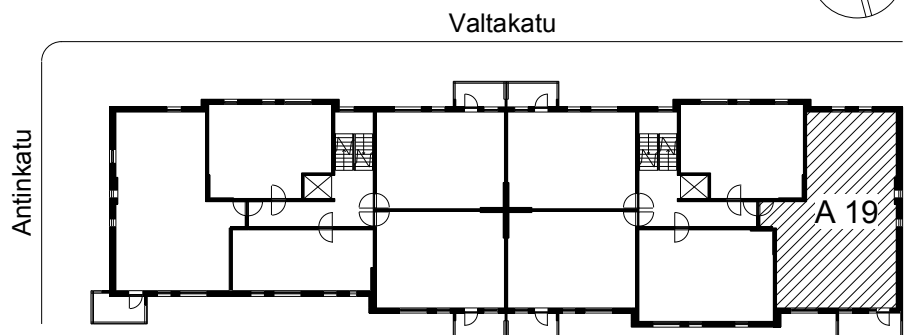

Kohteen tiedot:

Yhtiö: K Oy Porin Valta-Antti
 Katuosoite: Valtakatu 8
 Postitoimipaikka: 28100 PORI

Huoneiston tunnus: A 19
 Huoneistotyyppi: 4 h + k + s + p
 Huoneiston pinta-ala: 91.5 m²
 Kerrossijainti: 5.krs/6.krs

Pohjapiirros
 1:100

A 19 Sijainti