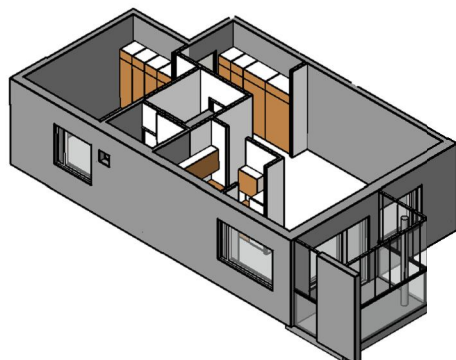

Kohteen tiedot:

Yhtiö: KOy Helsingin Tapulikaupungintie 11
Katuosoite: Tapulikaupungintie 11
Postitoimipaikka: 00750 Helsinki

Huoneiston tunnus: A 19
Huoneistotyyppi: 2 h + k + s + lasitettu parveke
Huoneiston pinta-ala: 61.5 m²
Kerrossijainti: 4.krs/8.krs

Pohjapiirros

1:100

Tapulikaupungintie

A 19 Sijainti