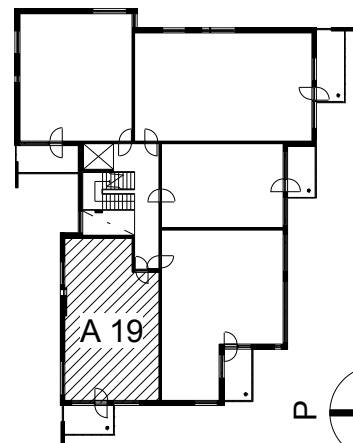

Kohteen tiedot:

Yhtiö: KOy Helsingin Tapulikaupungintie 11
 Katuosoite: Tapulikaupungintie 11
 Postitoimipaikka: 00750 Helsinki

Huoneiston tunnus: A 19
 Huoneistotyyppi: 2 h + k + s + lasitettu parveke
 Huoneiston pinta-ala: 61.5 m²
 Kerrossijainti: 4.krs/8.krs

Pohjapiirros

1:100

Tapulikaupungintie

A 19 Sijainti