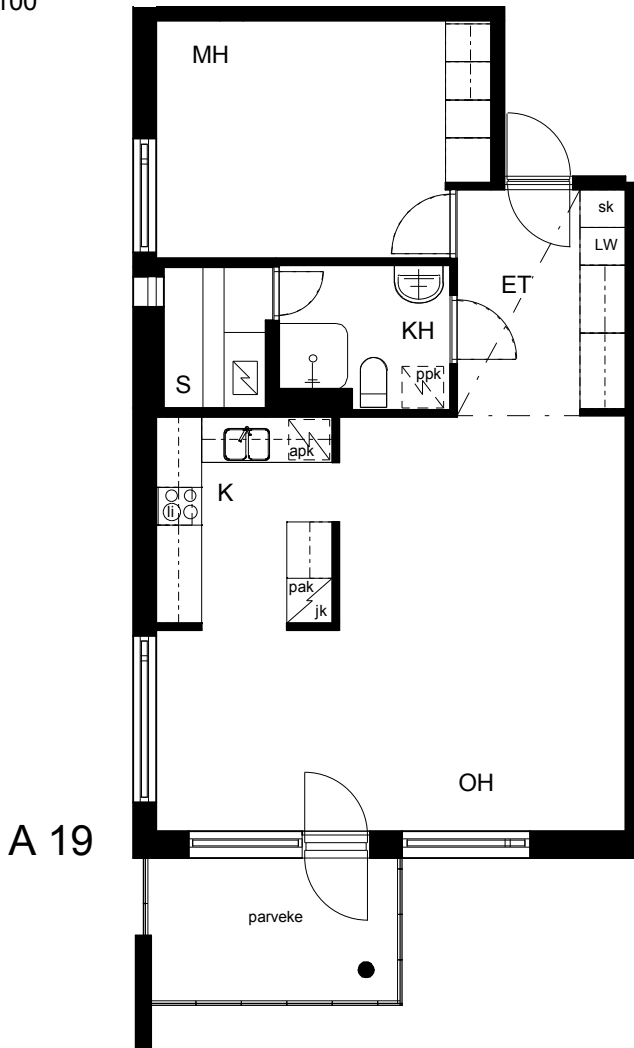

Kohteen tiedot:

Yhtiö: KOy Helsingin Tapulikaupungintie 11
 Katuosoite: Tapulikaupungintie 11
 Postitoimipaikka: 00750 Helsinki

Huoneiston tunnus: A 19
 Huoneistotyyppi: 2 h + k + s + lasitettu parveke
 Huoneiston pinta-ala: 61.5 m²
 Kerrossijainti: 4.krs/8.krs

Pohjapiirros

1:100

Tapulikaupungintie

A 19 Sijainti