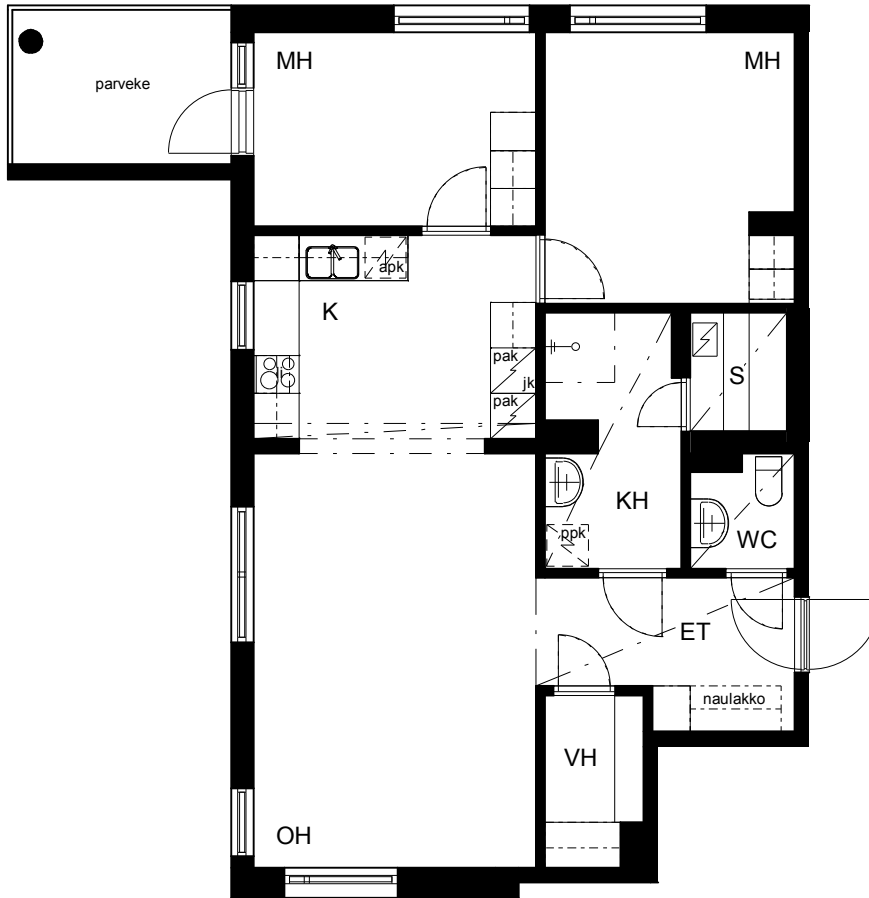

Kohteen tiedot:

Yhtiö: KOy Hatanpään Elisa
 Katuosoite: Siirtolapuutarhankatu 16
 Postitoimipaikka: 33900 Tampere

Huoneiston tunnus: A 19
 Huoneistotyyppi: 3 h + k + s + p
 Huoneiston pinta-ala: 73.5 m²
 Kerrossijainti: 4.krs/4.krs

Pohjapiirros
 1:100

A 19

A 19 Sijainti