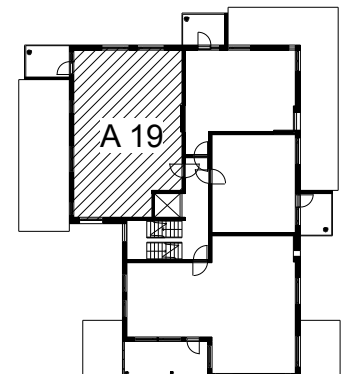

Kohteen tiedot:

Yhtiö: KOy Hatanpään Elisa
 Katuosoite: Siirtolapuutarhankatu 16
 Postitoimipaikka: 33900 Tampere

Huoneiston tunnus: A 19
 Huoneistotyyppi: 3 h + k + s + p
 Huoneiston pinta-ala: 73.5 m²
 Kerrossijainti: 4.krs/4.krs

Pohjapiirros
 1:100

A 19

A 19 Sijainti